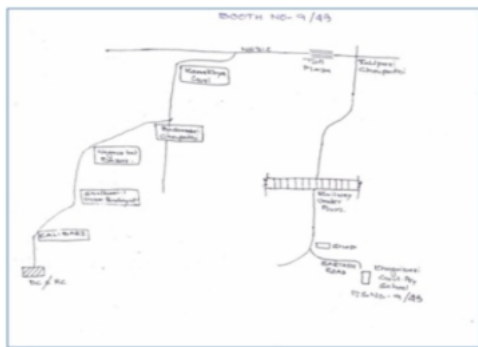

Nazri Naksha