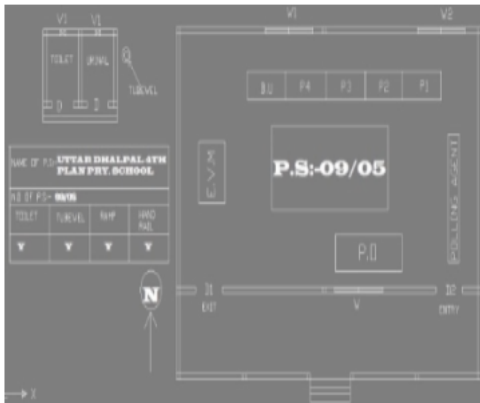

নির্বাচক নিবন্ধন আধিকারিকের স্বাক্ষর

Nazri Naksha

Google Map View

Polling Station Building Front View

Polling Station Front View

Cad View

Key MAP View

বিধানসভা নির্বাচনক্ষেত্রের নং, নাম : 9-তুফানগঞ্জ
ভাগ নং, নাম : 1-(ক) 2য় খণ্ড চিকলিগুড়ি (উঃ অংশ), বর্মন পাড়া