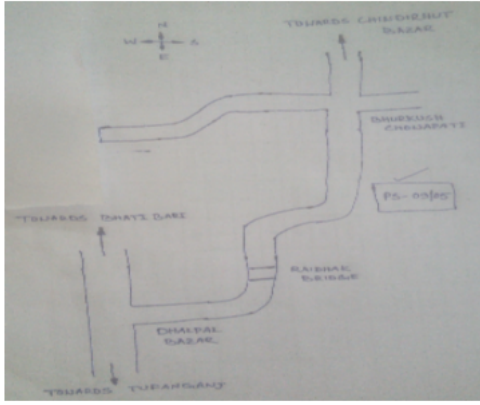

Nazri Naksha