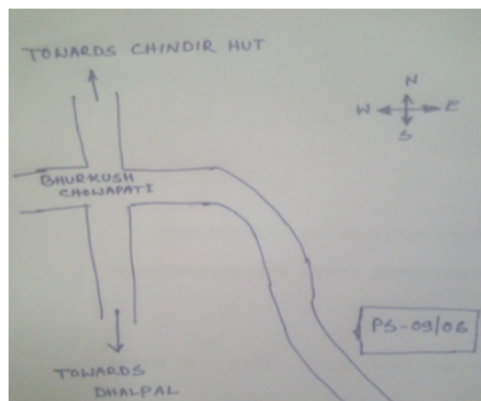

নির্বাচক নিবন্ধন আধিকারিকের স্বাক্ষর

Nazri Naksha

Google Map View

Polling Station Building Front View

Polling Station Front View

Cad View

Key MAP View

বিধানসভা নির্বাচনক্ষেত্রের নং, নাম : 9-তুফানগঞ্জ
ভাগ নং, নাম : 1-শিকদারের খাতা (উঃঅংশ),জোতেরপাড়া,তিতাগুড়ি