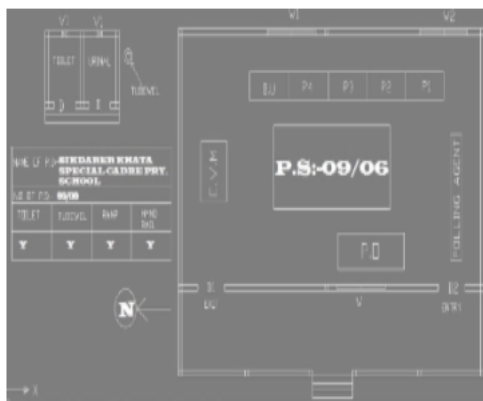

নির্বাচক নিবন্ধন আধিকারিকের স্বাক্ষর

Nazri Naksha

Google Map View

Polling Station Building Front View

Polling Station Front View

Cad View

Key MAP View

বিধানসভা নির্বাচনক্ষেত্রের নং, নাম : 9-তুফানগঞ্জ
ভাগ নং, নাম : 1-শিকদারের খাতা (উঃঅংশ),জোতেরপাড়া,তিতাগুড়ি