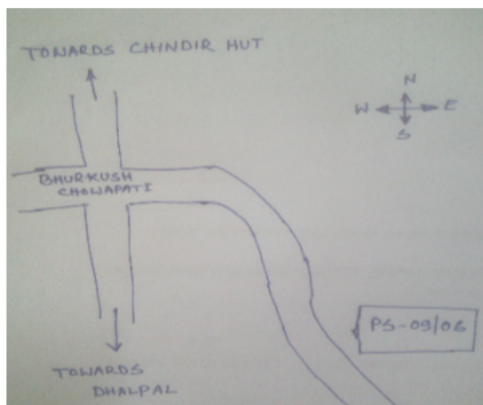

Nazri Naksha