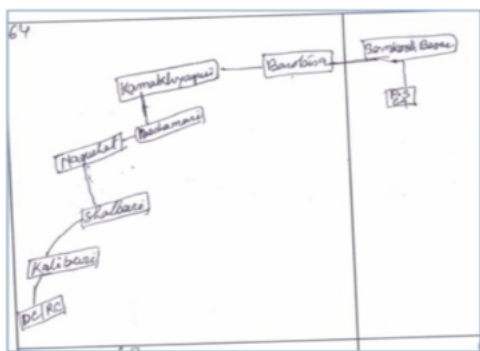

Nazri Naksha