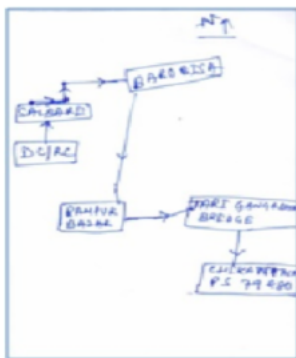

Nazri Naksha