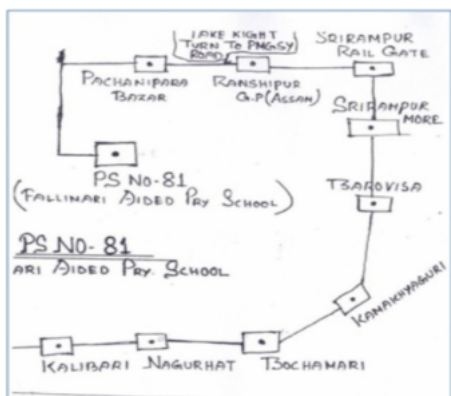

Nazri Naksha