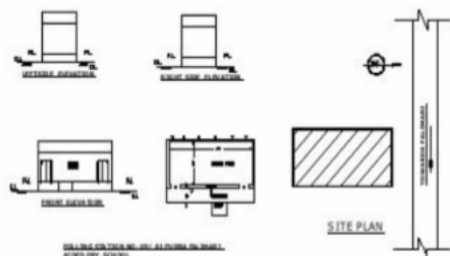

নির্বাচক নিবন্ধন আধিকারিকের স্বাক্ষর

Nazri Naksha

Google Map View

Polling Station Building Front View

Polling Station Front View

Cad View

Key MAP View

1	YUG1682749	ফটো উপলব্ধ	নাম : আবুল কালাম খান পিতার নাম: ছালেহা বিবি বাড়ির নং : n0094 বয়স : 35 লিঙ্গ : পুরুষ
2	YUG1682467	ফটো উপলব্ধ	নাম : সফিয়া খাতুন মায়ের নাম: ছালেহা বিবি বাড়ির নং : n0094 বয়স : 30 লিঙ্গ : মহিলা
3	YUG1574375	ফটো উপলব্ধ	নাম : রুজিনা খাতুন বিবি স্বামীর নাম: মাহাবুর রহমান সেখ বাড়ির নং : n0146 বয়স : 31 লিঙ্গ : মহিলা
4	YUG1682434	ফটো উপলব্ধ	নাম : তাজউদ্দিন সেখ পিতার নাম: গিয়াস উদ্দিন সেখ বাড়ির নং : n0159 বয়স : 29 লিঙ্গ : পুরুষ
5	YUG1682996	ফটো উপলব্ধ	নাম : আর্জিনা খাতুন মায়ের নাম: হুসিদ্দা বেওয়া বাড়ির নং : n0068 বয়স : 29 লিঙ্গ : মহিলা
6	YUG0365106	ফটো উপলব্ধ	নাম : ছাইফুল ইছলাম সেখ মায়ের নাম: খয়মন বেওয়া বাড়ির নং : n0053 বয়স : 38 লিঙ্গ : পুরুষ
7	WB/02/009/345514	ফটো উপলব্ধ	নাম : সেখ জামাল পিতার নাম: ছোহরাব বাড়ির নং : n0052 বয়স : 59 লিঙ্গ : পুরুষ
8	DMY2614097	ফটো উপলব্ধ	নাম : মোছাঃ রহিমা খাতুন স্বামীর নাম: মোঃ আকুর রফিক সেখ বাড়ির নং : n0057 বয়স : 41 লিঙ্গ : মহিলা
9	YUG1746437	ফটো উপলব্ধ	নাম : ইউছুব আলী সেখ পিতার নাম: হাতেম আলী সেখ বাড়ির নং : n0057 বয়স : 31 লিঙ্গ : পুরুষ
10	YUG2512440	ফটো উপলব্ধ	নাম : কাশেম আলী শেখ পিতার নাম: কালু শেখ বাড়ির নং : n0143 বয়স : 81 লিঙ্গ : পুরুষ
11	YUG1399914	ফটো উপলব্ধ	নাম : হামিদুর সেখ পিতার নাম: রমজান সেখ বাড়ির নং : n0058 বয়স : 35 লিঙ্গ : পুরুষ
12	YUG2260628	ফটো উপলব্ধ	নাম : মোজাম্মেল হুসেন সেখ পিতার নাম: নুরুল ইসলাম সেখ বাড়ির নং : 148 বয়স : 21 লিঙ্গ : পুরুষ
13	YUG1574219	ফটো উপলব্ধ	নাম : নুরজাহান বিবি (বেগম) স্বামীর নাম: মকছেদ আলী সেখ বাড়ির নং : n0192 বয়স : 33 লিঙ্গ : মহিলা
14	HHK0224972	ফটো উপলব্ধ	নাম : হাসিনা বিবি স্বামীর নাম: নূর ইসমাইল শেখ বাড়ির নং : N/A বয়স : 31 লিঙ্গ : মহিলা
15	WB/02/009/345241	ফটো উপলব্ধ	নাম : ফতেমা বিবি স্বামীর নাম: ফয়জল আকন্দ বাড়ির নং : n0102 বয়স : 55 লিঙ্গ : মহিলা
16	YUG1574243	ফটো উপলব্ধ	নাম : কহিনুর বিবি (খাতুন) স্বামীর নাম: ইসমাইল সেক বাড়ির নং : n0059 বয়স : 33 লিঙ্গ : মহিলা
17	GCL0368852	ফটো উপলব্ধ	নাম : সফিয়া খাতুন স্বামীর নাম: শুকুর আলী বাড়ির নং : n0098 বয়স : 29 লিঙ্গ : মহিলা
18	YUG1746353	ফটো উপলব্ধ	নাম : নাজিরা বিবি স্বামীর নাম: আফজাল সেখ বাড়ির নং : n0168 বয়স : 32 লিঙ্গ : মহিলা
19	WB/02/009/345578	ফটো উপলব্ধ	নাম : সেখ ফয়জল হক পিতার নাম: সমসের বাড়ির নং : n0072 বয়স : 71 লিঙ্গ : পুরুষ
20	YUG2101640	ফটো উপলব্ধ	নাম : খাইরুল আলম পিতার নাম: মনির উদ্দিন শেখ বাড়ির নং : n0039 বয়স : 26 লিঙ্গ : পুরুষ
21	WB/02/009/345143	ফটো উপলব্ধ	নাম : নুরজাহান বিবি স্বামীর নাম: দেলোওয়ার বাড়ির নং : n0157 বয়স : 54 লিঙ্গ : মহিলা
22	WB/02/009/345262	ফটো উপলব্ধ	নাম : সেখ কাশেম আলী পিতার নাম: হাবেজ বাড়ির নং : n0165 বয়স : 71 লিঙ্গ : পুরুষ
23	WB/02/009/345193	ফটো উপলব্ধ	নাম : মনোয়ারা বিবি স্বামীর নাম: ফরমান বাড়ির নং : n0181 বয়স : 61 লিঙ্গ : মহিলা
24	DMY2111896	ফটো উপলব্ধ	নাম : সাকিম উদ্দিন শেখ পিতার নাম: মর্তুজ আলী শেখ বাড়ির নং : n0083 বয়স : 42 লিঙ্গ : পুরুষ
25	DMY2111300	ফটো উপলব্ধ	নাম : রাফিজা খাতুন পিতার নাম: সমসের আলী বাড়ির নং : n0070 বয়স : 46 লিঙ্গ : মহিলা
26	YUG2306207	ফটো উপলব্ধ	নাম : আল্লা খাতুন পিতার নাম: ছাবরউদ্দিন শেখ বাড়ির নং : নং বয়স : 22 লিঙ্গ : মহিলা
27	YUG2235471	ফটো উপলব্ধ	নাম : আবদুল মালেক শেখ পিতার নাম: আকবর সেখ বাড়ির নং : n0149 বয়স : 63 লিঙ্গ : পুরুষ
28	WB/02/009/345398	ফটো উপলব্ধ	নাম : আয়মনা বিবি স্বামীর নাম: ইন্দিছ বাড়ির নং : n0155 বয়স : 79 লিঙ্গ : মহিলা
29	DMY2111425	ফটো উপলব্ধ	নাম : আমিনুর সেখ পিতার নাম: ইন্দিছ আলি শেখ বাড়ির নং : n0155 বয়স : 43 লিঙ্গ : পুরুষ
30	DMY2439032	ফটো উপলব্ধ	নাম : ছকিনা বিবি স্বামীর নাম: ছবুর সেখ বাড়ির নং : n0160 বয়স : 53 লিঙ্গ : মহিলা