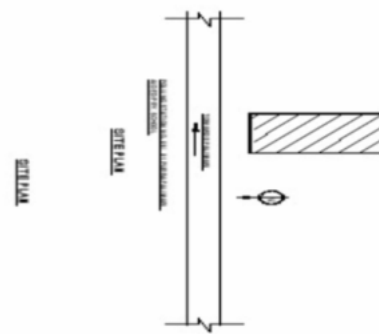

নির্বাচক নিবন্ধন আধিকারিকের স্বাক্ষর

Nazri Naksha

Google Map View

Polling Station Building Front View

Polling Station Front View

Cad View

Key MAP View

1	YUG1682749	ফটো উপলব্ধ	নাম : আবুল কালাম খান পিতার নাম: ছালেহা বিবি বাড়ির নং : n0094 বয়স : 35 লিঙ্গ : পুরুষ
2	YUG1682467	ফটো উপলব্ধ	নাম : সফিয়া খাতুন মায়ের নাম: ছালেহা বিবি বাড়ির নং : n0094 বয়স : 30 লিঙ্গ : মহিলা
3	YUG1574375	ফটো উপলব্ধ	নাম : রুজিনা খাতুন বিবি স্বামীর নাম: মাহাবুর রহমান সেখ বাড়ির নং : n0146 বয়স : 31 লিঙ্গ : মহিলা
4	YUG1682434	ফটো উপলব্ধ	নাম : তাজউদ্দিন সেখ পিতার নাম: গিয়াস উদ্দিন সেখ বাড়ির নং : n0159 বয়স : 29 লিঙ্গ : পুরুষ
5	YUG1682996	ফটো উপলব্ধ	নাম : আর্জিনা খাতুন মায়ের নাম: হুসিদ্দা বেওয়া বাড়ির নং : n0068 বয়স : 29 লিঙ্গ : মহিলা
6	YUG0365106	ফটো উপলব্ধ	নাম : ছাইফুল ইছলাম সেখ মায়ের নাম: খয়মন বেওয়া বাড়ির নং : n0053 বয়স : 38 লিঙ্গ : পুরুষ
7	WB/02/009/345514	ফটো উপলব্ধ	নাম : সেখ জামাল পিতার নাম: ছোহরাব বাড়ির নং : n0052 বয়স : 59 লিঙ্গ : পুরুষ
8	DMY2614097	ফটো উপলব্ধ	নাম : মোছাঃ রহিমা খাতুন স্বামীর নাম: মোঃ আকুর রফিক সেখ বাড়ির নং : n0057 বয়স : 41 লিঙ্গ : মহিলা
9	YUG1746437	ফটো উপলব্ধ	নাম : ইউছুব আলী সেখ পিতার নাম: হাতেম আলী সেখ বাড়ির নং : n0057 বয়স : 31 লিঙ্গ : পুরুষ
10	YUG2512440	ফটো উপলব্ধ	নাম : কাশেম আলী শেখ পিতার নাম: কালু শেখ বাড়ির নং : n0143 বয়স : 81 লিঙ্গ : পুরুষ
11	YUG1399914	ফটো উপলব্ধ	নাম : হামিদুর সেখ পিতার নাম: রমজান সেখ বাড়ির নং : n0058 বয়স : 35 লিঙ্গ : পুরুষ
12	YUG2260628	ফটো উপলব্ধ	নাম : মোজাম্মেল হুসেন সেখ পিতার নাম: নুরুল ইসলাম সেখ বাড়ির নং : 148 বয়স : 21 লিঙ্গ : পুরুষ
13	YUG1574219	ফটো উপলব্ধ	নাম : নুরজাহান বিবি (বেগম) স্বামীর নাম: মকছেদ আলী সেখ বাড়ির নং : n0192 বয়স : 33 লিঙ্গ : মহিলা
14	HHK0224972	ফটো উপলব্ধ	নাম : হাসিনা বিবি স্বামীর নাম: নূর ইসমাইল শেখ বাড়ির নং : N/A বয়স : 31 লিঙ্গ : মহিলা
15	WB/02/009/345241	ফটো উপলব্ধ	নাম : ফতেমা বিবি স্বামীর নাম: ফয়জল আকন্দ বাড়ির নং : n0102 বয়স : 55 লিঙ্গ : মহিলা
16	YUG1574243	ফটো উপলব্ধ	নাম : কহিনুর বিবি (খাতুন) স্বামীর নাম: ইসমাইল সেক বাড়ির নং : n0059 বয়স : 33 লিঙ্গ : মহিলা
17	GCL0368852	ফটো উপলব্ধ	নাম : সফিয়া খাতুন স্বামীর নাম: শুকুর আলী বাড়ির নং : n0098 বয়স : 29 লিঙ্গ : মহিলা
18	YUG1746353	ফটো উপলব্ধ	নাম : নাজিরা বিবি স্বামীর নাম: আফজাল সেখ বাড়ির নং : n0168 বয়স : 32 লিঙ্গ : মহিলা
19	WB/02/009/345578	ফটো উপলব্ধ	নাম : সেখ ফয়জল হক পিতার নাম: সমসের বাড়ির নং : n0072 বয়স : 71 লিঙ্গ : পুরুষ
20	YUG2101640	ফটো উপলব্ধ	নাম : খাইরুল আলম পিতার নাম: মনির উদ্দিন শেখ বাড়ির নং : n0039 বয়স : 26 লিঙ্গ : পুরুষ
21	WB/02/009/345143	ফটো উপলব্ধ	নাম : নুরজাহান বিবি স্বামীর নাম: দেলোওয়ার বাড়ির নং : n0157 বয়স : 54 লিঙ্গ : মহিলা
22	WB/02/009/345262	ফটো উপলব্ধ	নাম : সেখ কাশেম আলী পিতার নাম: হাবেজ বাড়ির নং : n0165 বয়স : 71 লিঙ্গ : পুরুষ
23	WB/02/009/345193	ফটো উপলব্ধ	নাম : মনোয়ারা বিবি স্বামীর নাম: ফরমান বাড়ির নং : n0181 বয়স : 61 লিঙ্গ : মহিলা
24	DMY2111896	ফটো উপলব্ধ	নাম : সাকিম উদ্দিন শেখ পিতার নাম: মর্তুজ আলী শেখ বাড়ির নং : n0083 বয়স : 42 লিঙ্গ : পুরুষ
25	DMY2111300	ফটো উপলব্ধ	নাম : রাফিজা খাতুন পিতার নাম: সমসের আলী বাড়ির নং : n0070 বয়স : 46 লিঙ্গ : মহিলা
26	YUG2306207	ফটো উপলব্ধ	নাম : আল্লা খাতুন পিতার নাম: ছাবরউদ্দিন শেখ বাড়ির নং : নং বয়স : 22 লিঙ্গ : মহিলা
27	YUG2235471	ফটো উপলব্ধ	নাম : আবদুল মালেক শেখ পিতার নাম: আকবর সেখ বাড়ির নং : n0149 বয়স : 63 লিঙ্গ : পুরুষ
28	WB/02/009/345398	ফটো উপলব্ধ	নাম : আয়মনা বিবি স্বামীর নাম: ইন্দিছ বাড়ির নং : n0155 বয়স : 79 লিঙ্গ : মহিলা
29	DMY2111425	ফটো উপলব্ধ	নাম : আমিনুর সেখ পিতার নাম: ইন্দিছ আলি শেখ বাড়ির নং : n0155 বয়স : 43 লিঙ্গ : পুরুষ
30	DMY2439032	ফটো উপলব্ধ	নাম : ছকিনা বিবি স্বামীর নাম: ছবুর সেখ বাড়ির নং : n0160 বয়স : 53 লিঙ্গ : মহিলা