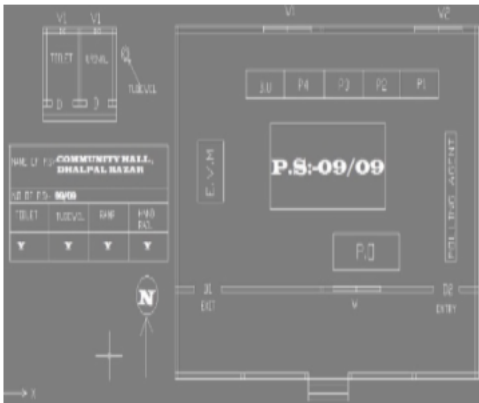

নির্বাচক নিবন্ধন আধিকারিকের স্বাক্ষর

Nazri Naksha

Google Map View

Polling Station Building Front View

Polling Station Front View

Cad View

Key MAP View

1 নাম : আলী বুদ্ধিন মিয়া মায়ের নাম: কাছারী বেওয়া বাড়ির নং : n0022 বয়স : 45 লিঙ্গ : পুরুষ	DMY2201887 ফটো উপলব্ধ	2 নাম : আজিমা বিবি স্বামীর নাম: নজরুল ইসলাম বাড়ির নং : n0064 বয়স : 45 লিঙ্গ : মহিলা	DMY2203719 ফটো উপলব্ধ	3 নাম : লিলি বিবি স্বামীর নাম: সরোয়ার হোসেন বাড়ির নং : n0265 বয়স : 47 লিঙ্গ : মহিলা	DMY1336627 ফটো উপলব্ধ
4 নাম : আসরাফুল ইসলাম পিতার নাম: নজরুল ইসলাম বাড়ির নং : n0064 বয়স : 26 লিঙ্গ : পুরুষ	YUG1939164 ফটো উপলব্ধ	5 নাম : ইসলাম নজরুল পিতার নাম: নজর উদ্দিন মিয়া বাড়ির নং : n0064 বয়স : 64 লিঙ্গ : পুরুষ	YUG2190437 ফটো উপলব্ধ	6 নাম : অজয়া বিবি স্বামীর নাম: আলিবুদ্দিন মিয়া বাড়ির নং : n0022 বয়স : 37 লিঙ্গ : মহিলা	DMY2582583 ফটো উপলব্ধ
7 নাম : ফেরদৌসী খাতুন স্বামীর নাম: অজিদ হোসেন বাড়ির নং : এন0022 বয়স : 38 লিঙ্গ : মহিলা	DMY2581759 ফটো উপলব্ধ	8 নাম : খগজাল মিয়া পিতার নাম: নজরুল মিয়া বাড়ির নং : n0236 বয়স : 38 লিঙ্গ : পুরুষ	DMY2583482 ফটো উপলব্ধ	9 নাম : সুকুমার অধিকারী পিতার নাম: ভগো অধিকারী বাড়ির নং : n0002 বয়স : 36 লিঙ্গ : পুরুষ	YUG1180835 ফটো উপলব্ধ
10 নাম : গোবিন্দ অধিকারী পিতার নাম: প্রভাষ অধিকারী বাড়ির নং : n0003 বয়স : 38 লিঙ্গ : পুরুষ	DMY2522993 ফটো উপলব্ধ	11 নাম : প্রভাষ অধিকারী পিতার নাম: নুপেন অধিকারী বাড়ির নং : n0003 বয়স : 67 লিঙ্গ : পুরুষ	WB/02/009/012304 ফটো উপলব্ধ	12 নাম : সন্তোষ অধিকারী পিতার নাম: নারায়ণ অধিকারী বাড়ির নং : n0005 বয়স : 41 লিঙ্গ : পুরুষ	DMY2203610 ফটো উপলব্ধ
13 নাম : সঞ্জিত অধিকারী পিতার নাম: নারায়ণ অধিকারী বাড়ির নং : n0005 বয়স : 40 লিঙ্গ : পুরুষ	DMY2522902 ফটো উপলব্ধ	14 নাম : টুম্পা (দাস) অধিকারী স্বামীর নাম: সঞ্জীৎ অধিকারী বাড়ির নং : n0005 বয়স : 34 লিঙ্গ : মহিলা	YUG1655323 ফটো উপলব্ধ	15 নাম : সিন্দু অধিকারী স্বামীর নাম: নারায়ণ অধিকারী বাড়ির নং : n0005 বয়স : 57 লিঙ্গ : মহিলা	WB/02/009/012506 ফটো উপলব্ধ
16 নাম : সঞ্জয় অধিকারী পিতার নাম: নারায়ণ অধিকারী বাড়ির নং : n0005 বয়স : 36 লিঙ্গ : পুরুষ	YUG1180850 ফটো উপলব্ধ	17 নাম : কার্তিক অধিকারী পিতার নাম: দীননাথ অধিকারী বাড়ির নং : n0204 বয়স : 36 লিঙ্গ : পুরুষ	YUG1180587 ফটো উপলব্ধ	18 নাম : কনিকা অধিকারী স্বামীর নাম: সন্তোষ অধিকারী বাড়ির নং : n0005 বয়স : 33 লিঙ্গ : মহিলা	YUG1760669 ফটো উপলব্ধ
19 নাম : আমতি রায় (অধিকারী) স্বামীর নাম: কার্তিক অধিকারী বাড়ির নং : n0204 বয়স : 27 লিঙ্গ : মহিলা	YUG1844513 ফটো উপলব্ধ	20 নাম : দিলীপ অধিকারী পিতার নাম: দীননাথ অধিকারী বাড়ির নং : n0204 বয়স : 33 লিঙ্গ : পুরুষ	YUG1180595 ফটো উপলব্ধ	21 নাম : গুণেশ্বরী অধিকারী স্বামীর নাম: প্রভাষ অধিকারী বাড়ির নং : n0003 বয়স : 59 লিঙ্গ : মহিলা	YUG2060630 ফটো উপলব্ধ
22 নাম : অলোকা অধিকারী স্বামীর নাম: দীননাথ অধিকারী বাড়ির নং : n0205 বয়স : 55 লিঙ্গ : মহিলা	WB/02/009/015328 ফটো উপলব্ধ	23 নাম : দীননাথ অধিকারী পিতার নাম: চক্রধর অধিকারী বাড়ির নং : n0204 বয়স : 65 লিঙ্গ : পুরুষ	WB/02/009/015497 ফটো উপলব্ধ	24 নাম : ভগো অধিকারী পিতার নাম: নুপেন অধিকারী বাড়ির নং : n0002 বয়স : 61 লিঙ্গ : পুরুষ	WB/02/009/012384 ফটো উপলব্ধ
25 নাম : সোনামনি অধিকারী স্বামীর নাম: ভগো অধিকারী বাড়ির নং : n0002 বয়স : 52 লিঙ্গ : মহিলা	WB/02/009/012338 ফটো উপলব্ধ	26 নাম : অনামিকা রায় স্বামীর নাম: সুকুমার অধিকারী বাড়ির নং : এন0002 বয়স : 22 লিঙ্গ : মহিলা	YUG2339752 ফটো উপলব্ধ	27 নাম : নারায়ণ অধিকারী পিতার নাম: নুপেন অধিকারী বাড়ির নং : n0005 বয়স : 63 লিঙ্গ : পুরুষ	WB/02/009/012101 ফটো উপলব্ধ
28 নাম : পম্পি সরকার (অধিকারী) স্বামীর নাম: গোবিন্দ অধিকারী বাড়ির নং : n0003 বয়স : 32 লিঙ্গ : মহিলা	WII1442151 ফটো উপলব্ধ	29 নাম : আছমা বিবি স্বামীর নাম: আবুল হোসেন মিয়া বাড়ির নং : n0080 বয়স : 53 লিঙ্গ : মহিলা	WB/02/009/012279 ফটো উপলব্ধ	30 নাম : হোসেন আবুল পিতার নাম: সেকের মামুদ মিয়া বাড়ির নং : n0080 বয়স : 62 লিঙ্গ : পুরুষ	WB/02/009/012213 ফটো উপলব্ধ