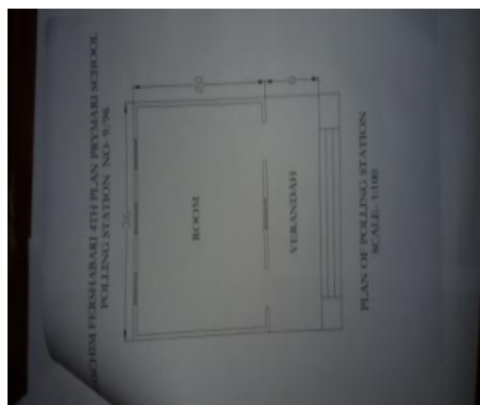

নির্বাচক নিবন্ধন আধিকারিকের স্বাক্ষর

Nazri Naksha

Google Map View

Polling Station Building Front View

Polling Station Front View

Cad View

Key MAP View

বিধানসভা নির্বাচনক্ষেত্রের নং, নাম : 9-তুফানগঞ্জ
ভাগ নং, নাম : 1-(ক) ফেরসাবাড়ী(প:অংশ),কাঠালবাড়ি,পল্লফেরসাবাড়ী