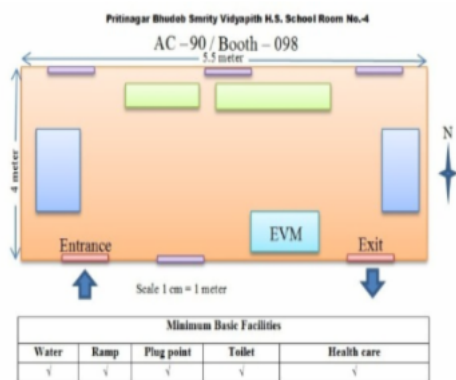

নির্বাচক নিবন্ধন আধিকারিকের স্বাক্ষর

Nazri Naksha

Google Map View

Polling Station Building Front View

Polling Station Front View

Cad View

Key MAP View

বিধানসভা নির্বাচনক্ষেত্রের নং, নাম : 90-রানাঘাট দক্ষিণ
ভাগ নং, নাম : 1-প্রীতিনগরকলোনী উত্তরপাড়া (দক্ষিণ)