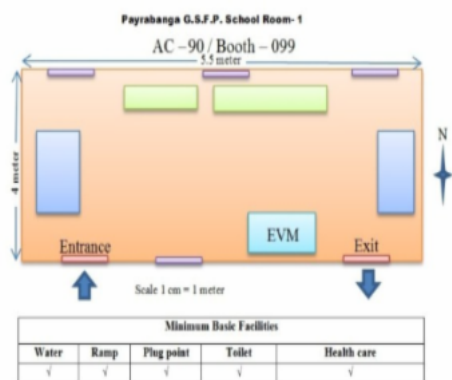

Cad View

Key MAP View