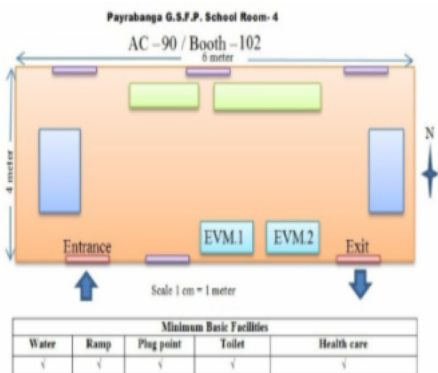

নির্বাচক নিবন্ধন আধিকারিকের স্বাক্ষর

Nazri Naksha

Google Map View

Polling Station Building Front View

Polling Station Front View

Cad View

Key MAP View

1 নাম : সৌরভী দাস স্বামীর নাম: বীরেন দাস বাড়ির নং : n0031 বয়স : 75 লিঙ্গ : মহিলা	NEY2555852 ফটো উপলব্ধ	2 নাম : খোকন আচার্য পিতার নাম: অনাথ আচার্য বাড়ির নং : n0091 বয়স : 35 লিঙ্গ : পুরুষ	NEY1823632 ফটো উপলব্ধ	3 নাম : গীতা আচার্য পিতার নাম: অনাথ আচার্য বাড়ির নং : n0091 বয়স : 37 লিঙ্গ : মহিলা	NEY1315266 ফটো উপলব্ধ
4 নাম : ননীবালা রায় স্বামীর নাম: চণ্ডী রায় বাড়ির নং : n0091 বয়স : 71 লিঙ্গ : মহিলা	WB/12/081/579676 ফটো উপলব্ধ	5 নাম : রতন আচার্য পিতার নাম: অনাথ আচার্য বাড়ির নং : n0091 বয়স : 42 লিঙ্গ : পুরুষ	MTM3118635 ফটো উপলব্ধ	6 নাম : শংকরী আচার্য স্বামীর নাম: অনাথ আচার্য বাড়ির নং : n0091 বয়স : 61 লিঙ্গ : মহিলা	WB/12/081/579678 ফটো উপলব্ধ
7 নাম : অনাথ আচার্য পিতার নাম: ভজ্জহরি আচার্য বাড়ির নং : n0091 বয়স : 67 লিঙ্গ : পুরুষ	WB/12/081/579104 ফটো উপলব্ধ	8 নাম : সুমিত্রা আচার্য স্বামীর নাম: খোকন আচার্য বাড়ির নং : n0091 বয়স : 30 লিঙ্গ : মহিলা	NEY2376234 ফটো উপলব্ধ	9 নাম : সুমিত্রা ঘোষ স্বামীর নাম: মহাদেব চন্দ্র ঘোষ বাড়ির নং : n0091 বয়স : 76 লিঙ্গ : মহিলা	NEY2703593 ফটো উপলব্ধ
10 নাম : সুশোভন কুণ্ডু পিতার নাম: শিবু পদ কুণ্ডু বাড়ির নং : এন0139 বয়স : 23 লিঙ্গ : পুরুষ	NEY2711935 ফটো উপলব্ধ	11 নাম : কম্পনা কুণ্ডু শিকদার স্বামীর নাম: স্বপন কুণ্ডু বাড়ির নং : N0138 বয়স : 24 লিঙ্গ : মহিলা	NEY2696490 ফটো উপলব্ধ	12 নাম : কম্পনা কুণ্ডু(সরকার) স্বামীর নাম: প্রশান্ত কুণ্ডু বাড়ির নং : n0097 বয়স : 33 লিঙ্গ : মহিলা	NEY1954262 ফটো উপলব্ধ
13 নাম : প্রশান্ত কুণ্ডু পিতার নাম: সুবল কুণ্ডু বাড়ির নং : n0097 বয়স : 36 লিঙ্গ : পুরুষ	MTM3118932 ফটো উপলব্ধ	14 নাম : সুমিতা কুণ্ডু স্বামীর নাম: সুশান্ত কুণ্ডু বাড়ির নং : n0097 বয়স : 35 লিঙ্গ : মহিলা	NEY1315175 ফটো উপলব্ধ	15 নাম : সুশান্ত কুণ্ডু পিতার নাম: সুবল কুণ্ডু বাড়ির নং : n0097 বয়স : 40 লিঙ্গ : পুরুষ	MTM2712313 ফটো উপলব্ধ
16 নাম : সান্তনা দে স্বামীর নাম: সুভাষ দে বাড়ির নং : n0097 বয়স : 62 লিঙ্গ : মহিলা	NEY2555969 ফটো উপলব্ধ	17 নাম : মল্লিকা কুণ্ডু স্বামীর নাম: সুবল কুণ্ডু বাড়ির নং : n0097 বয়স : 65 লিঙ্গ : মহিলা	NEY2555944 ফটো উপলব্ধ	18 নাম : সুবল কুণ্ডু পিতার নাম: সতীষ কুণ্ডু বাড়ির নং : n0097 বয়স : 70 লিঙ্গ : পুরুষ	NEY2555951 ফটো উপলব্ধ
19 নাম : অরুণ কুণ্ডু মায়ের নাম: কমলা কুণ্ডু বাড়ির নং : n0149 বয়স : 54 লিঙ্গ : পুরুষ	WB/12/081/387498 ফটো উপলব্ধ	20 নাম : সরস্বতী কুণ্ডু পিতার নাম: সুধীর কুণ্ডু বাড়ির নং : n0139 বয়স : 54 লিঙ্গ : মহিলা	MTM3118452 ফটো উপলব্ধ	21 নাম : পলাসী কুণ্ডু স্বামীর নাম: শিবপদ কুণ্ডু বাড়ির নং : n0139 বয়স : 43 লিঙ্গ : মহিলা	MTM2712305 ফটো উপলব্ধ
22 নাম : শিবপদ কুণ্ডু পিতার নাম: সুধীর কুণ্ডু বাড়ির নং : n0139 বয়স : 47 লিঙ্গ : পুরুষ	MTM2445039 ফটো উপলব্ধ	23 নাম : দেবলা কুণ্ডু স্বামীর নাম: সুধীর কুণ্ডু বাড়ির নং : n0139 বয়স : 87 লিঙ্গ : মহিলা	WB/12/081/579246 ফটো উপলব্ধ	24 নাম : স্বপন কুণ্ডু পিতার নাম: নিখিল কুণ্ডু বাড়ির নং : n0138 বয়স : 35 লিঙ্গ : পুরুষ	NEY1432624 ফটো উপলব্ধ
25 নাম : তাপস কুণ্ডু পিতার নাম: নিখিল কুণ্ডু বাড়ির নং : n0138 বয়স : 38 লিঙ্গ : পুরুষ	NEY1314996 ফটো উপলব্ধ	26 নাম : দুর্গা কুণ্ডু স্বামীর নাম: নিখিল কুণ্ডু বাড়ির নং : n0138 বয়স : 59 লিঙ্গ : মহিলা	WB/12/081/579622 ফটো উপলব্ধ	27 নাম : লিপী কুণ্ডু স্বামীর নাম: অরুণ কুণ্ডু বাড়ির নং : n0271 বয়স : 37 লিঙ্গ : মহিলা	NEY1315654 ফটো উপলব্ধ
28 নাম : জয়া রানী কুণ্ডু স্বামীর নাম: কিশোর কুণ্ডু বাড়ির নং : n0083 বয়স : 53 লিঙ্গ : মহিলা	NEY1822998 ফটো উপলব্ধ	29 নাম : গোপাল কুণ্ডু পিতার নাম: অরুণ কুণ্ডু বাড়ির নং : এন0149 বয়স : 23 লিঙ্গ : পুরুষ	NEY2711976 ফটো উপলব্ধ	30 নাম : বিষ্ণু কর্মকার পিতার নাম: টিংকু কর্মকার বাড়ির নং : এন0058 বয়স : 23 লিঙ্গ : পুরুষ	NEY2711927 ফটো উপলব্ধ