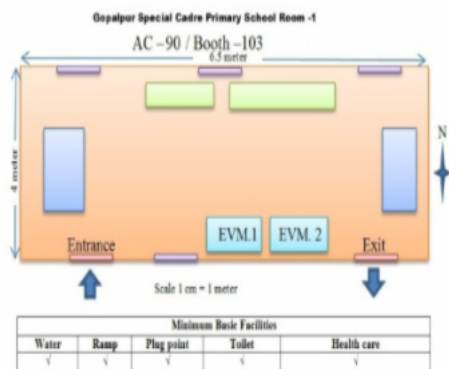

নির্বাচক নিবন্ধন আধিকারিকের স্বাক্ষর

Nazri Naksha

Google Map View

Polling Station Building Front View

Polling Station Front View

Cad View

Key MAP View

1	NEY2563948	ফটো উপলব্ধ	2	MTM2712669	ফটো উপলব্ধ	3	MTM1739028	ফটো উপলব্ধ
নাম : প্রবীর কুমার মন্ডল পিতার নাম: সুফল চন্দ্র মন্ডল বাড়ির নং : এন0231 বয়স : 46 লিঙ্গ : পুরুষ			নাম : গীতা উকিল পিতার নাম: অনিল উকিল বাড়ির নং : n0100 বয়স : 49 লিঙ্গ : মহিলা			নাম : অসিত উকিল পিতার নাম: অনিল উকিল বাড়ির নং : n0100 বয়স : 48 লিঙ্গ : পুরুষ		
4	MTM1720614	ফটো উপলব্ধ	5	MTM1721422	ফটো উপলব্ধ	6	MTM3039518	ফটো উপলব্ধ
নাম : নূপুর কুণ্ডু স্বামীর নাম: কৌশিক কুণ্ডু বাড়ির নং : n0174 বয়স : 44 লিঙ্গ : মহিলা			নাম : কৌশিক কুণ্ডু পিতার নাম: কালিদাস কুণ্ডু বাড়ির নং : n0174 বয়স : 49 লিঙ্গ : পুরুষ			নাম : জলি কুন্ডু স্বামীর নাম: দিলীপ কুমার কুন্ডু বাড়ির নং : n0083 বয়স : 48 লিঙ্গ : মহিলা		
7	MTM2712685	ফটো উপলব্ধ	8	MTM2712693	ফটো উপলব্ধ	9	WB/12/081/285494	ফটো উপলব্ধ
নাম : দিলীপ কুমার কুণ্ডু পিতার নাম: উপেন্দ্রনাথ কুণ্ডু বাড়ির নং : n0083 বয়স : 62 লিঙ্গ : পুরুষ			নাম : দুলাল কুণ্ডু পিতার নাম: জীতেন্দ্র নাথ কুণ্ডু বাড়ির নং : n0082 বয়স : 62 লিঙ্গ : পুরুষ			নাম : অর্চনা কুন্ডু স্বামীর নাম: দুলাল কুণ্ডু বাড়ির নং : n0082 বয়স : 61 লিঙ্গ : মহিলা		
10	MTM1720572	ফটো উপলব্ধ	11	NEY2669042	ফটো উপলব্ধ	12	NEY2869790	ফটো উপলব্ধ
নাম : গীতা কুণ্ডু স্বামীর নাম: কালিদাস কুণ্ডু বাড়ির নং : n0174 বয়স : 66 লিঙ্গ : মহিলা			নাম : রাজদীপ কুণ্ডু পিতার নাম: কৌশিক কুণ্ডু বাড়ির নং : N0174 বয়স : 24 লিঙ্গ : পুরুষ			নাম : দিৎসু কুণ্ডু পিতার নাম: দিলীপ কুমার কুণ্ডু বাড়ির নং : এন0083 বয়স : 21 লিঙ্গ : পুরুষ		
13	NEY2808616	ফটো উপলব্ধ	14	NEY2808665	ফটো উপলব্ধ	15	NEY2525954	ফটো উপলব্ধ
নাম : বৃষ্টি কুণ্ডু পিতার নাম: বিশ্বজিৎ কুণ্ডু বাড়ির নং : এন0187 বয়স : 22 লিঙ্গ : মহিলা			নাম : রিয়া কুন্ডু পিতার নাম: দেবশীষ কুন্ডু বাড়ির নং : না বয়স : 22 লিঙ্গ : মহিলা			নাম : নন্দিতা কুণ্ডু পিতার নাম: বিশ্বজিৎ কুন্ডু বাড়ির নং : এন0187 বয়স : 25 লিঙ্গ : মহিলা		
16	NEY2374379	ফটো উপলব্ধ	17	MTM1736149	ফটো উপলব্ধ	18	MTM3023330	ফটো উপলব্ধ
নাম : দিপান্বিতা কুন্ডু পিতার নাম: দীপংকর কুন্ডু বাড়ির নং : n0303 বয়স : 28 লিঙ্গ : মহিলা			নাম : কাকলী কুন্ডু স্বামীর নাম: দীপংকর কুন্ডু বাড়ির নং : n0303 বয়স : 54 লিঙ্গ : মহিলা			নাম : কল্পনা কুন্ডু স্বামীর নাম: বিশ্বজিত কুন্ডু বাড়ির নং : n0200 বয়স : 41 লিঙ্গ : মহিলা		
19	MTM3039591	ফটো উপলব্ধ	20	MTM0126631	ফটো উপলব্ধ	21	MTM3049863	ফটো উপলব্ধ
নাম : কৃষ্ণা বিশ্বাস স্বামীর নাম: হরিদাস বিশ্বাস বাড়ির নং : n0187 বয়স : 47 লিঙ্গ : মহিলা			নাম : বিশ্বজিৎ কুন্ডু পিতার নাম: জয়দেব কুন্ডু বাড়ির নং : n0187 বয়স : 50 লিঙ্গ : পুরুষ			নাম : সোনিয়া বিশ্বাস পিতার নাম: স্বপন বিশ্বাস বাড়ির নং : n0186 বয়স : 38 লিঙ্গ : মহিলা		
22	MTM0126474	ফটো উপলব্ধ	23	NEY1824168	ফটো উপলব্ধ	24	MTM0126425	ফটো উপলব্ধ
নাম : সীমা কুন্ডু স্বামীর নাম: দেবশীষ কুন্ডু বাড়ির নং : n0186 বয়স : 51 লিঙ্গ : মহিলা			নাম : অনিতা কুন্ডু পিতার নাম: দেবশীষ কুন্ডু বাড়ির নং : n0185 বয়স : 32 লিঙ্গ : মহিলা			নাম : দেবশীষ কুন্ডু পিতার নাম: জয়দেব কুন্ডু বাড়ির নং : n0185 বয়স : 53 লিঙ্গ : পুরুষ		
25	WB/12/081/582699	ফটো উপলব্ধ	26	WB/12/081/582760	ফটো উপলব্ধ	27	MTM2445005	ফটো উপলব্ধ
নাম : বিজয় কর্মকার পিতার নাম: মহেন্দ্র কর্মকার বাড়ির নং : n0246 বয়স : 74 লিঙ্গ : পুরুষ			নাম : বন্দনা কর্মকার স্বামীর নাম: বিজয় কর্মকার বাড়ির নং : n0245 বয়স : 64 লিঙ্গ : মহিলা			নাম : সঞ্জয় কর্মকার পিতার নাম: বিজয় কর্মকার বাড়ির নং : n0244 বয়স : 42 লিঙ্গ : পুরুষ		
28	NEY1954817	ফটো উপলব্ধ	29	MTM2712677	ফটো উপলব্ধ	30	WB/12/081/582250	ফটো উপলব্ধ
নাম : তন্ময় কর্মকার পিতার নাম: অজয় কুমার কর্মকার বাড়ির নং : n0065 বয়স : 30 লিঙ্গ : পুরুষ			নাম : কবিতা কর্মকার স্বামীর নাম: অজয় কর্মকার বাড়ির নং : n0065 বয়স : 55 লিঙ্গ : মহিলা			নাম : গোপীনাথ কর্মকার পিতার নাম: হুদিরাম কর্মকার বাড়ির নং : n0065 বয়স : 73 লিঙ্গ : পুরুষ		