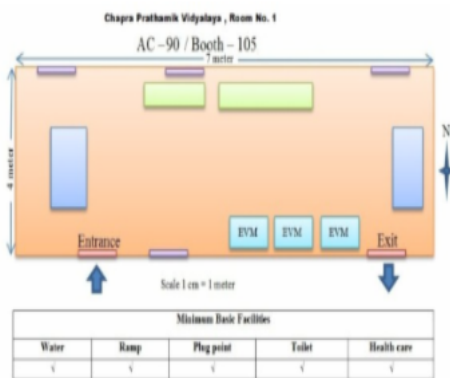

Cad View

Key MAP View