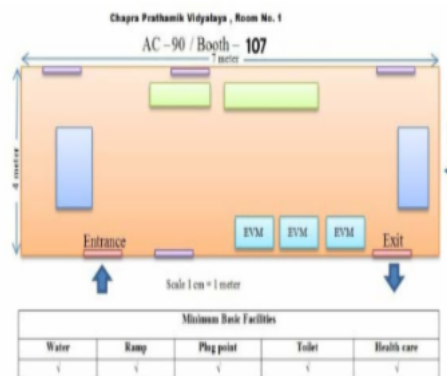

Cad View

Key MAP View