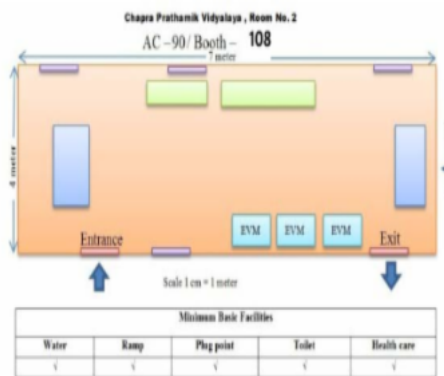

নির্বাচক নিবন্ধন আধিকারিকের স্বাক্ষর

Nazri Naksha

Google Map View

Polling Station Building Front View

Polling Station Front View

Cad View

Key MAP View

1 নাম : মাধরী (জোয়ারদার)বিশ্বাস স্বামীর নাম: নিখিল বিশ্বাস বাড়ির নং : n0123 বয়স : 38 লিঙ্গ : মহিলা	MTM3080454 ফটো উপলব্ধ	2 নাম : দিগু বিশ্বাস পিতার নাম: মাধরী বিশ্বাস বাড়ির নং : এন0123 বয়স : 23 লিঙ্গ : পুরুষ	NEY2491744 ফটো উপলব্ধ	3 নাম : সূতপা অধিকারী পিতার নাম: আশিষ অধিকারী বাড়ির নং : n0066 বয়স : 28 লিঙ্গ : মহিলা	NEY2216315 ফটো উপলব্ধ
4 নাম : অর্চনা অধিকারী স্বামীর নাম: চিত্তরনজন অধিকারী বাড়ির নং : n0066 বয়স : 91 লিঙ্গ : মহিলা	WB/12/081/198521 ফটো উপলব্ধ	5 নাম : সোমা অধিকারী স্বামীর নাম: তাপস অধিকারী বাড়ির নং : n0066 বয়স : 50 লিঙ্গ : মহিলা	WB/12/081/123726 ফটো উপলব্ধ	6 নাম : তাপস অধিকারী পিতার নাম: চিত্তরনজন অধিকারী বাড়ির নং : n0066 বয়স : 57 লিঙ্গ : পুরুষ	WB/12/081/198112 ফটো উপলব্ধ
7 নাম : আশিষ অধিকারী পিতার নাম: চিত্তরনজন অধিকারী বাড়ির নং : n0066 বয়স : 61 লিঙ্গ : পুরুষ	WB/12/081/198702 ফটো উপলব্ধ	8 নাম : স্বাগতা অধিকারী পিতার নাম: তাপস অধিকারী বাড়ির নং : এন0066 বয়স : 25 লিঙ্গ : মহিলা	NEY2491876 ফটো উপলব্ধ	9 নাম : শিল্পি অধিকারী পিতার নাম: দীনাসী অধিকারী বাড়ির নং : n0045 বয়স : 32 লিঙ্গ : মহিলা	RHC1915388 ফটো উপলব্ধ
10 নাম : সুদীপ্ত অধিকারী পিতার নাম: আশিষ অধিকারী বাড়ির নং : n0156 বয়স : 29 লিঙ্গ : পুরুষ	NEY2100378 ফটো উপলব্ধ	11 নাম : প্রতাপ গাঙ্গুলী পিতার নাম: প্রবোধ গাঙ্গুলী বাড়ির নং : n0029 বয়স : 35 লিঙ্গ : পুরুষ	NEY1434497 ফটো উপলব্ধ	12 নাম : মোমিতা গাঙ্গুলী পিতার নাম: প্রবোধ গাঙ্গুলী বাড়ির নং : n0029 বয়স : 40 লিঙ্গ : মহিলা	MTM2780732 ফটো উপলব্ধ
13 নাম : জয়ন্তী গাঙ্গুলী স্বামীর নাম: প্রবীর গাঙ্গুলী বাড়ির নং : n0029 বয়স : 33 লিঙ্গ : মহিলা	NEY1686757 ফটো উপলব্ধ	14 নাম : প্রবীর গাঙ্গুলী পিতার নাম: প্রবোধ গাঙ্গুলী বাড়ির নং : n0029 বয়স : 42 লিঙ্গ : পুরুষ	MTM2316875 ফটো উপলব্ধ	15 নাম : মালা গাঙ্গুলি স্বামীর নাম: প্রবোধ গাঙ্গুলি বাড়ির নং : n0029 বয়স : 61 লিঙ্গ : মহিলা	WB/12/081/198575 ফটো উপলব্ধ
16 নাম : প্রবোধ গাঙ্গুলি পিতার নাম: ধর্মদাস গাঙ্গুলি বাড়ির নং : n0029 বয়স : 66 লিঙ্গ : পুরুষ	WB/12/081/198568 ফটো উপলব্ধ	17 নাম : মমতা গাঙ্গুলি স্বামীর নাম: প্রোটাপ গাঙ্গুলি বাড়ির নং : N000 বয়স : 33 লিঙ্গ : মহিলা	NEY2608867 ফটো উপলব্ধ	18 নাম : সোনালী চন্দ স্বামীর নাম: সাধন চন্দ বাড়ির নং : n0061 বয়স : 46 লিঙ্গ : মহিলা	MTM2317253 ফটো উপলব্ধ
19 নাম : সাধনকুমার চন্দ পিতার নাম: সুধীর চন্দ বাড়ির নং : n0061 বয়স : 57 লিঙ্গ : পুরুষ	WB/12/081/198598 ফটো উপলব্ধ	20 নাম : সৌরভ চন্দ পিতার নাম: সাধন কুমার চন্দ বাড়ির নং : n0061 বয়স : 27 লিঙ্গ : পুরুষ	NEY2324937 ফটো উপলব্ধ	21 নাম : চন্দন চ্যাটার্জী পিতার নাম: অজিত চ্যাটার্জী বাড়ির নং : n0060 বয়স : 58 লিঙ্গ : পুরুষ	NEY2609725 ফটো উপলব্ধ
22 নাম : সুস্মিতা চ্যাটার্জী স্বামীর নাম: চন্দন চ্যাটার্জী বাড়ির নং : n0060 বয়স : 49 লিঙ্গ : মহিলা	NEY2609774 ফটো উপলব্ধ	23 নাম : পাপিয়া মুখার্জি স্বামীর নাম: তরুণ মুখার্জী বাড়ির নং : n0046 বয়স : 49 লিঙ্গ : মহিলা	MTM2316883 ফটো উপলব্ধ	24 নাম : কৃষ্ণা চ্যাটার্জী স্বামীর নাম: অজিত চ্যাটার্জী বাড়ির নং : n0046 বয়স : 71 লিঙ্গ : মহিলা	WB/12/081/198639 ফটো উপলব্ধ
25 নাম : মৃণ্ময় চ্যাটার্জী পিতার নাম: চিন্ময় চ্যাটার্জী বাড়ির নং : n0060 বয়স : 30 লিঙ্গ : পুরুষ	NEY1957240 ফটো উপলব্ধ	26 নাম : রিনা চ্যাটার্জী স্বামীর নাম: চিন্ময় চ্যাটার্জী বাড়ির নং : n0060 বয়স : 56 লিঙ্গ : মহিলা	WB/12/081/198729 ফটো উপলব্ধ	27 নাম : চিন্ময় চ্যাটার্জী পিতার নাম: অজিত চ্যাটার্জী বাড়ির নং : n0060 বয়স : 62 লিঙ্গ : পুরুষ	NEY2852168 ফটো উপলব্ধ
28 নাম : সুমন চ্যাটার্জী পিতার নাম: চন্দন চ্যাটার্জী বাড়ির নং : n0060 বয়স : 29 লিঙ্গ : পুরুষ	NEY2100352 ফটো উপলব্ধ	29 নাম : সায়েন চ্যাটার্জী পিতার নাম: চন্দন চ্যাটার্জী বাড়ির নং : n0192 বয়স : 26 লিঙ্গ : পুরুষ	NEY2430585 ফটো উপলব্ধ	30 নাম : অঙ্কিতা দাস পিতার নাম: গনেশ দাস বাড়ির নং : এন0058 বয়স : 22 লিঙ্গ : মহিলা	NEY2811370 ফটো উপলব্ধ