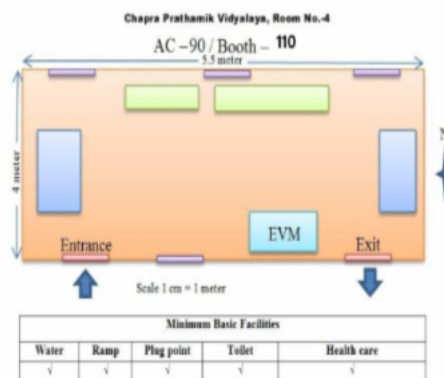

নির্বাচক নিবন্ধন আধিকারিকের স্বাক্ষর

Nazri Naksha

Google Map View

Polling Station Building Front View

Polling Station Front View

Cad View

Key MAP View

1 নাম : করিম খাতুন স্বামীর নাম: বাহারুল মণ্ডল বাড়ির নং : n0182 বয়স : 36 লিঙ্গ : মহিলা	NEY1302900	2 নাম : প্রদ্যৎ গাঙ্গুলী পিতার নাম: ধর্মদাস গাঙ্গুলী বাড়ির নং : n0131 বয়স : 63 লিঙ্গ : পুরুষ	WB/12/081/201133	3 নাম : বাসন্তী গাঙ্গুলী স্বামীর নাম: সুবোধ গাঙ্গুলী বাড়ির নং : n0131 বয়স : 61 লিঙ্গ : মহিলা	WB/12/081/201573
4 নাম : রুপা গাঙ্গুলী স্বামীর নাম: প্রদ্যৎ গাঙ্গুলী বাড়ির নং : n0131 বয়স : 36 লিঙ্গ : মহিলা	NEY0465674	5 নাম : সুবোধ কুমার গাঙ্গুলী পিতার নাম: ধর্মদাস গাঙ্গুলী বাড়ির নং : n0131 বয়স : 64 লিঙ্গ : পুরুষ	WB/12/081/201656	6 নাম : আনোয়ারা গোলদার স্বামীর নাম: জাফর আলি গোলদার বাড়ির নং : n0112 বয়স : 34 লিঙ্গ : মহিলা	NEY2024131
7 নাম : সজীব গোলদার পিতার নাম: আলিম গোলদার বাড়ির নং : এন0105 বয়স : 25 লিঙ্গ : পুরুষ	NEY2492932	8 নাম : ইয়াসিন গোলদার পিতার নাম: মতিয়ার গোলদার বাড়ির নং : n0127 বয়স : 24 লিঙ্গ : পুরুষ	NEY2611713	9 নাম : মুস্তাফি জুর গোলদার পিতার নাম: আবদুল সাত্তার গোলদার বাড়ির নং : n0129 বয়স : 39 লিঙ্গ : পুরুষ	MTM2588168
10 নাম : নাসিরা গোলদার স্বামীর নাম: সাইফুল গোলদার বাড়ির নং : এন0109 বয়স : 33 লিঙ্গ : মহিলা	WKM1652270	11 নাম : তাছলিমা খাতুন গোলদার স্বামীর নাম: আরাফাত আলি গোলদার বাড়ির নং : এন0112 বয়স : 23 লিঙ্গ : মহিলা	NEY2739555	12 নাম : শাহানাজ গোলদার পিতার নাম: আনাবুল গোলদার বাড়ির নং : এন0109 বয়স : 23 লিঙ্গ : মহিলা	NEY2739530
13 নাম : মুৎমাইন গোলদার পিতার নাম: আব্দুল সাত্তার গোলদার বাড়ির নং : n0129 বয়স : 39 লিঙ্গ : পুরুষ	MTM2490068	14 নাম : ফতেমা গোলদার পিতার নাম: আবদুল সাত্তার গোলদার বাড়ির নং : n0129 বয়স : 31 লিঙ্গ : মহিলা	NEY1435437	15 নাম : শাহানারা গোলদার স্বামীর নাম: আবুল গোলদার বাড়ির নং : n0111 বয়স : 52 লিঙ্গ : মহিলা	WB/12/081/201455
16 নাম : আবুলহোসেন গোলদার পিতার নাম: মন্তবারী গোলদার বাড়ির নং : n0111 বয়স : 56 লিঙ্গ : পুরুষ	WB/12/081/201641	17 নাম : আলেয়া গোলদার পিতার নাম: মন্তবারী গোলদার বাড়ির নং : n0111 বয়স : 66 লিঙ্গ : পুরুষ	WB/12/081/201457	18 নাম : সাইফুল গোলদার পিতার নাম: শুকুরালী গোলদার বাড়ির নং : n0109 বয়স : 43 লিঙ্গ : পুরুষ	MTM1805373
19 নাম : মোরজিনা গোলদার স্বামীর নাম: আজহার গোলদার বাড়ির নং : n0109 বয়স : 39 লিঙ্গ : মহিলা	MTM2588143	20 নাম : আজহার গোলদার পিতার নাম: শুকুরালী গোলদার বাড়ির নং : n0109 বয়স : 51 লিঙ্গ : পুরুষ	NEY3052545	21 নাম : সেরিনা গোলদার স্বামীর নাম: আনাবুল গোলদার বাড়ির নং : n0109 বয়স : 40 লিঙ্গ : মহিলা	MTM2970143
22 নাম : আনাবুল গোলদার পিতার নাম: শুকুরালী গোলদার বাড়ির নং : n0109 বয়স : 53 লিঙ্গ : পুরুষ	WB/12/081/201055	23 নাম : আনোয়ারা গোলদার স্বামীর নাম: শুকুরালী গোলদার বাড়ির নং : n0109 বয়স : 66 লিঙ্গ : মহিলা	WB/12/081/201197	24 নাম : সালমা খাতুন গোলদার পিতার নাম: বজলু গোলদার বাড়ির নং : n0106 বয়স : 31 লিঙ্গ : মহিলা	NEY1957794
25 নাম : নজরুল গোলদার পিতার নাম: বজলুর গোলদার বাড়ির নং : n0106 বয়স : 30 লিঙ্গ : পুরুষ	NEY1957711	26 নাম : জাহানারা গোলদার স্বামীর নাম: বজলুর গোলদার বাড়ির নং : n0106 বয়স : 61 লিঙ্গ : মহিলা	WB/12/081/201194	27 নাম : আনোয়ারা গোলদার স্বামীর নাম: আলিম গোলদার বাড়ির নং : n0105 বয়স : 51 লিঙ্গ : মহিলা	WB/12/081/201459
28 নাম : আলিম গোলদার পিতার নাম: মন্তবারী গোলদার বাড়ির নং : n0105 বয়স : 53 লিঙ্গ : পুরুষ	WB/12/081/201490	29 নাম : তসলিমা গোলদার স্বামীর নাম: সুরা গোলদার বাড়ির নং : n0132 বয়স : 39 লিঙ্গ : মহিলা	MTM2588135	30 নাম : হাফিজা গোলদার স্বামীর নাম: মতিয়ার গোলদার বাড়ির নং : n0127 বয়স : 40 লিঙ্গ : মহিলা	MTM2588176