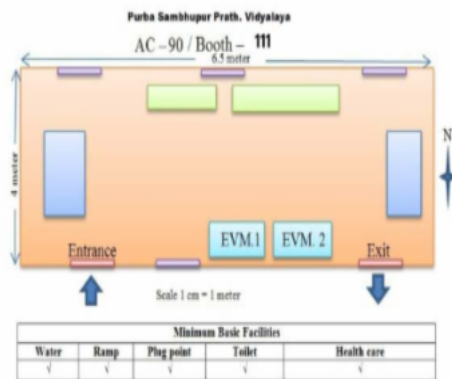

নির্বাচক নিবন্ধন আধিকারিকের স্বাক্ষর

Nazri Naksha

Google Map View

Polling Station Building Front View

Polling Station Front View

Cad View

Key MAP View

1 নাম : নমিতা অধিকারী স্বামীর নাম: দীপক অধিকারী বাড়ির নং : n0182 বয়স : 60 লিঙ্গ : মহিলা	WB/12/081/198008	ফটো উপলব্ধ	2 নাম : দীপক অধিকারী পিতার নাম: নিরোদ অধিকারী বাড়ির নং : n0182 বয়স : 66 লিঙ্গ : পুরুষ	WB/12/081/198037	ফটো উপলব্ধ	3 নাম : বিমল অধিকারী পিতার নাম: রুবিন অধিকারী বাড়ির নং : n0225 বয়স : 40 লিঙ্গ : পুরুষ	NEY1435841	ফটো উপলব্ধ
4 নাম : পূর্ণিমা অধিকারী পিতার নাম: দীপক অধিকারী বাড়ির নং : n0182 বয়স : 32 লিঙ্গ : মহিলা	NEY1958081	ফটো উপলব্ধ	5 নাম : লিটন অধিকারী পিতার নাম: নিরোদ অধিকারী বাড়ির নং : n0182 বয়স : 55 লিঙ্গ : পুরুষ	NEY2552743	ফটো উপলব্ধ	6 নাম : তপন অধিকারী পিতার নাম: নিরোধ অধিকারী বাড়ির নং : n0182 বয়স : 55 লিঙ্গ : পুরুষ	SEI3940541	ফটো উপলব্ধ
7 নাম : নীলিমা অধিকারী স্বামীর নাম: তপন অধিকারী বাড়ির নং : n0182 বয়স : 49 লিঙ্গ : মহিলা	SEI3940533	ফটো উপলব্ধ	8 নাম : উদিত অধিকারী পিতার নাম: তপন অধিকারী বাড়ির নং : N0182 বয়স : 24 লিঙ্গ : পুরুষ	NEY2793636	ফটো উপলব্ধ	9 নাম : রিঙ্কু অধিকারী স্বামীর নাম: লিটন অধিকারী বাড়ির নং : n0182 বয়স : 36 লিঙ্গ : মহিলা	MTK3174042	ফটো উপলব্ধ
10 নাম : জাহানারা খাতুন মায়ের নাম: মশিয়ার মন্ডল বাড়ির নং : n0134 বয়স : 39 লিঙ্গ : মহিলা	SSA0516286	ফটো উপলব্ধ	11 নাম : বিলকিস খাতুন পিতার নাম: আমজাদ আলি মণ্ডল বাড়ির নং : N000 বয়স : 28 লিঙ্গ : মহিলা	NEY2227486	ফটো উপলব্ধ	12 নাম : রাবিয়া খাতুন স্বামীর নাম: হারুণ মন্ডল বাড়ির নং : n000 বয়স : 24 লিঙ্গ : মহিলা	NEY2614717	ফটো উপলব্ধ
13 নাম : মনোয়ারা খাতুন(দফাদার) স্বামীর নাম: রাজু উদ্দিন দফাদার বাড়ির নং : n0243 বয়স : 38 লিঙ্গ : মহিলা	NEY1322791	ফটো উপলব্ধ	14 নাম : সত্য গোলদার পিতার নাম: দর্শন গোলদার বাড়ির নং : n0237 বয়স : 50 লিঙ্গ : পুরুষ	WB/12/080/282116	ফটো উপলব্ধ	15 নাম : লক্ষণ গোলদার পিতার নাম: দর্শন গোলদার বাড়ির নং : এন0223 বয়স : 56 লিঙ্গ : পুরুষ	NEY3050549	ফটো উপলব্ধ
16 নাম : কল্পনা গোলদার স্বামীর নাম: লক্ষণ গোলদার বাড়ির নং : n0222 বয়স : 52 লিঙ্গ : মহিলা	WB/12/080/282278	ফটো উপলব্ধ	17 নাম : ভরত গোলদার পিতার নাম: দর্শন গোলদার বাড়ির নং : n0221 বয়স : 53 লিঙ্গ : পুরুষ	WB/12/080/282507	ফটো উপলব্ধ	18 নাম : ডলি গোলদার স্বামীর নাম: ভরত গোলদার বাড়ির নং : n0220 বয়স : 49 লিঙ্গ : মহিলা	WB/12/080/282279	ফটো উপলব্ধ
19 নাম : আজহার গোলদার পিতার নাম: সাহারালি গোলদার বাড়ির নং : এন0218 বয়স : 55 লিঙ্গ : পুরুষ	MTM1642248	ফটো উপলব্ধ	20 নাম : রুবিনা গোলদার স্বামীর নাম: আজহার গোলদার বাড়ির নং : এন0218 বয়স : 47 লিঙ্গ : মহিলা	MTM1643113	ফটো উপলব্ধ	21 নাম : সৃজিত গোলদার পিতার নাম: সন্ন্যাসী গোলদার বাড়ির নং : n0198 বয়স : 51 লিঙ্গ : পুরুষ	WB/12/080/282704	ফটো উপলব্ধ
22 নাম : অনিতা গোলদার স্বামীর নাম: বিপ্লব গোলদার বাড়ির নং : n0198 বয়স : 48 লিঙ্গ : মহিলা	MTM2490365	ফটো উপলব্ধ	23 নাম : বিপ্লব গোলদার পিতার নাম: সন্ন্যাসী গোলদার বাড়ির নং : n0198 বয়স : 56 লিঙ্গ : পুরুষ	WB/12/080/282441	ফটো উপলব্ধ	24 নাম : কমলা গোলদার স্বামীর নাম: সন্ন্যাসী গোলদার বাড়ির নং : n0198 বয়স : 81 লিঙ্গ : মহিলা	WB/12/080/282248	ফটো উপলব্ধ
25 নাম : সুরজিৎ গোলদার পিতার নাম: বিপ্লব গোলদার বাড়ির নং : এন0198 বয়স : 20 লিঙ্গ : পুরুষ	NEY2934347	ফটো উপলব্ধ	26 নাম : রহমান গোলদার পিতার নাম: তিনকড়ি গোলদার বাড়ির নং : n0010 বয়স : 56 লিঙ্গ : পুরুষ	WB/12/081/204016	ফটো উপলব্ধ	27 নাম : নাসরিমা গোলদার স্বামীর নাম: মহামুদুল হাসান গোলদার বাড়ির নং : এন0238 বয়স : 22 লিঙ্গ : মহিলা	NEY2812717	ফটো উপলব্ধ
28 নাম : অমিতা অধিকারী স্বামীর নাম: সাগর অধিকারী বাড়ির নং : এন0161 বয়স : 23 লিঙ্গ : মহিলা	NEY2812766	ফটো উপলব্ধ	29 নাম : অমিত গোলদার পিতার নাম: ভরত গোলদার বাড়ির নং : এন0221 বয়স : 28 লিঙ্গ : পুরুষ	NEY2278141	ফটো উপলব্ধ	30 নাম : জয়ন্তী গোলদার স্বামীর নাম: সত্য গোলদার বাড়ির নং : এন0238 বয়স : 39 লিঙ্গ : মহিলা	NEY1580117	ফটো উপলব্ধ