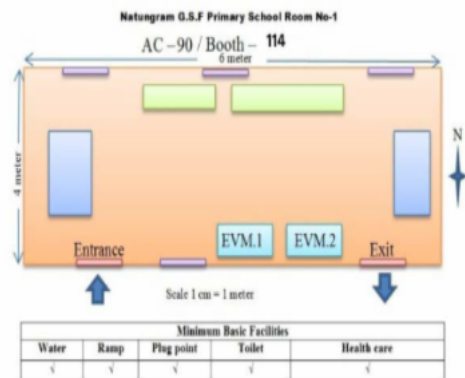

Key MAP View