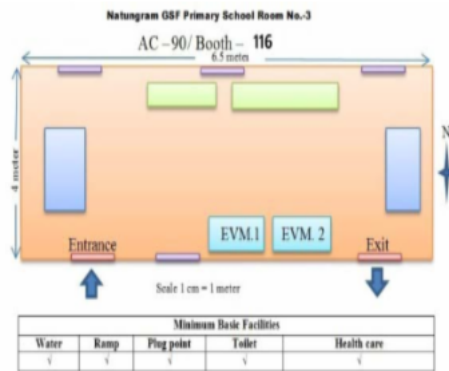

নির্বাচক নিবন্ধন আধিকারিকের স্বাক্ষর

Nazri Naksha

Google Map View

Natungram GSF Primary School Room No.-3  
AC\_90 / Booth No. -116

Polling Station Building Front View

Polling Station Front View

Cad View

Key MAP View