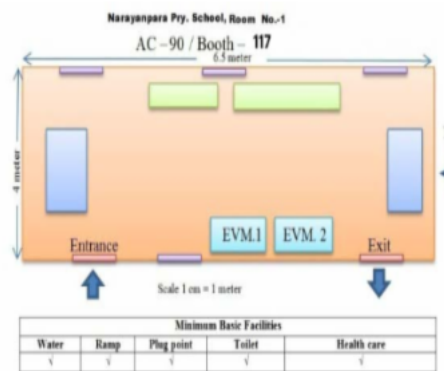

নির্বাচক নিবন্ধন আধিকারিকের স্বাক্ষর

Nazri Naksha

Google Map View

Narayanpara Pry. School, Room No.-1  
AC\_90 / Booth No. - 117

Polling Station Building Front View

Polling Station Front View

Cad View

Key MAP View