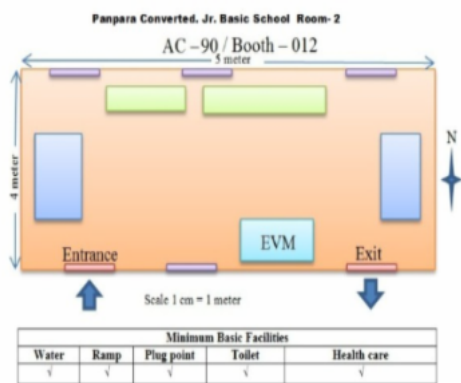

Cad View

Key MAP View