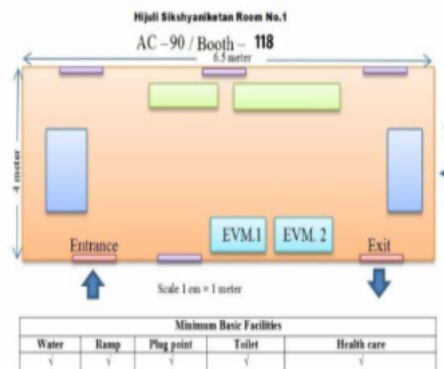

Cad View

Key MAP View