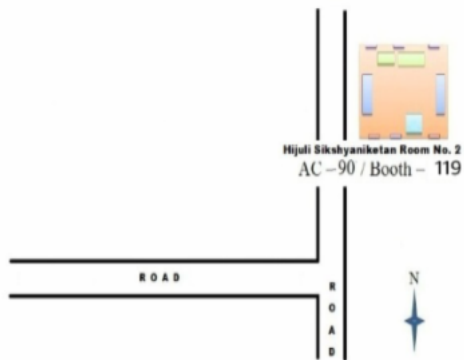

Nazri Naksha