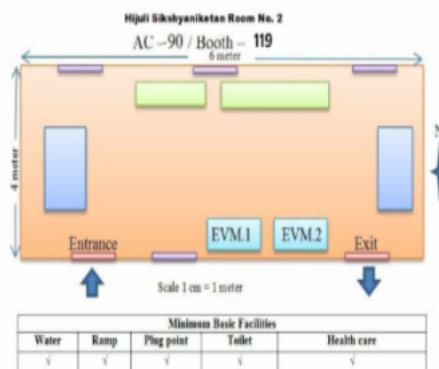

নির্বাচক নিবন্ধন আধিকারিকের স্বাক্ষর

Nazri Naksha

Google Map View

Polling Station Building Front View

Polling Station Front View

Cad View

Key MAP View

1 নাম : স্বপন অধিকারী পিতার নাম: সুকুমার অধিকারী বাড়ির নং : n0007 বয়স : 52 লিঙ্গ : পুরুষ	MTM2592970 ফটো উপলব্ধ	2 নাম : সুমি অধিকারী স্বামীর নাম: স্বপন অধিকারী বাড়ির নং : n0007 বয়স : 48 লিঙ্গ : মহিলা	MTM2592988 ফটো উপলব্ধ	3 নাম : সুব্রত অধিকারী পিতার নাম: স্বপন অধিকারী বাড়ির নং : n0007 বয়স : 31 লিঙ্গ : পুরুষ	NEY1829407 ফটো উপলব্ধ
4 নাম : অরুণ দাস মোদক পিতার নাম: অলোক দাস মোদক বাড়ির নং : n0109 বয়স : 28 লিঙ্গ : পুরুষ	NEY2219806 ফটো উপলব্ধ	5 নাম : সত্য অধিকারী পিতার নাম: সুকুমার অধিকারী বাড়ির নং : n0109 বয়স : 55 লিঙ্গ : পুরুষ	MTM0048462 ফটো উপলব্ধ	6 নাম : কাকলী দাস স্বামীর নাম: রঞ্জন দাস বাড়ির নং : n0109 বয়স : 50 লিঙ্গ : মহিলা	MTM1772896 ফটো উপলব্ধ
7 নাম : অলোক দাস মোদক পিতার নাম: মঙ্গল চন্দ্র দাস মোদক বাড়ির নং : n0109 বয়স : 52 লিঙ্গ : পুরুষ	MTM2594125 ফটো উপলব্ধ	8 নাম : পিয়াসা অধিকারী দাস স্বামীর নাম: সুব্রত অধিকারী বাড়ির নং : এন0007 বয়স : 21 লিঙ্গ : মহিলা	NEY2929289 ফটো উপলব্ধ	9 নাম : সুদীপ কুমার অধিকারী পিতার নাম: সত্য অধিকারী বাড়ির নং : এন0109 বয়স : 25 লিঙ্গ : পুরুষ	NEY2505758 ফটো উপলব্ধ
10 নাম : সুজিত অধিকারী পিতার নাম: স্বপন অধিকারী বাড়ির নং : এন0007 বয়স : 23 লিঙ্গ : পুরুষ	NEY2744043 ফটো উপলব্ধ	11 নাম : তারক কুন্ডু পিতার নাম: রঞ্জিত কুন্ডু বাড়ির নং : n0076 বয়স : 45 লিঙ্গ : পুরুষ	MTM2593010 ফটো উপলব্ধ	12 নাম : চায়না কুণ্ডু স্বামীর নাম: রনজিত কুণ্ডু বাড়ির নং : n0076 বয়স : 71 লিঙ্গ : মহিলা	WB/12/081/219097 ফটো উপলব্ধ
13 নাম : শম্ভু কুণ্ডু পিতার নাম: রনজিত কুণ্ডু বাড়ির নং : n0076 বয়স : 52 লিঙ্গ : পুরুষ	MTM1804525 ফটো উপলব্ধ	14 নাম : শুভঙ্কর কুণ্ডু পিতার নাম: শম্ভু কুণ্ডু বাড়ির নং : এন00763 বয়স : 25 লিঙ্গ : পুরুষ	NEY2505782 ফটো উপলব্ধ	15 নাম : পূজা রাণী কুণ্ডু স্বামীর নাম: শুভঙ্কর কুণ্ডু বাড়ির নং : চাষাপাড়া বয়স : 21 লিঙ্গ : মহিলা	NEY2944445 ফটো উপলব্ধ
16 নাম : মিঠু কুন্ডু স্বামীর নাম: তারক কুন্ডু বাড়ির নং : n0076 বয়স : 37 লিঙ্গ : মহিলা	NEY1438738 ফটো উপলব্ধ	17 নাম : দীপঙ্কর কুণ্ডু পিতার নাম: শম্ভু কুণ্ডু বাড়ির নং : হিজুলী চাষাপাড়া বয়স : 20 লিঙ্গ : পুরুষ	NEY2944460 ফটো উপলব্ধ	18 নাম : প্রতাপ চন্দ্র গাঙ্গুলী পিতার নাম: প্রভাস গাঙ্গুলী বাড়ির নং : n0107 বয়স : 86 লিঙ্গ : পুরুষ	NEY2951754 ফটো উপলব্ধ
19 নাম : শর্মিষ্ঠা গাঙ্গুলী স্বামীর নাম: দীনেশ গাঙ্গুলী বাড়ির নং : n0103 বয়স : 53 লিঙ্গ : মহিলা	WB/12/081/219195 ফটো উপলব্ধ	20 নাম : কৌশিক গাঙ্গুলী পিতার নাম: অমলেন্দু গাঙ্গুলী বাড়ির নং : n0103 বয়স : 66 লিঙ্গ : পুরুষ	MTM1840123 ফটো উপলব্ধ	21 নাম : অশোক কুমার গাঙ্গুলী পিতার নাম: অমলেন্দু গাঙ্গুলী বাড়ির নং : n0103 বয়স : 67 লিঙ্গ : পুরুষ	WB/12/081/219548 ফটো উপলব্ধ
22 নাম : গৌরী গাঙ্গুলী স্বামীর নাম: কিশলয় গাঙ্গুলী বাড়ির নং : n0103 বয়স : 61 লিঙ্গ : মহিলা	WB/12/081/219076 ফটো উপলব্ধ	23 নাম : কিশলয় গাঙ্গুলী পিতার নাম: ভবানীপ্রসাদ গাঙ্গুলী বাড়ির নং : n0103 বয়স : 71 লিঙ্গ : পুরুষ	WB/12/081/219075 ফটো উপলব্ধ	24 নাম : পাপিয়া গাঙ্গুলী অন্যান্য: সুনীল গাঙ্গুলী বাড়ির নং : n0028 বয়স : 61 লিঙ্গ : মহিলা	WB/12/081/219605 ফটো উপলব্ধ
25 নাম : সংযুক্তা গাঙ্গুলী পিতার নাম: অশোক কুমার গাঙ্গুলী বাড়ির নং : n0103 বয়স : 28 লিঙ্গ : মহিলা	NEY2219871 ফটো উপলব্ধ	26 নাম : আশীষ কুমার পিতার নাম: সুনীল কুমার বাড়ির নং : এন0028 বয়স : 66 লিঙ্গ : পুরুষ	NEY2790509 ফটো উপলব্ধ	27 নাম : স্মৃতি কুমারী স্বামীর নাম: আশীষ কুমার বাড়ির নং : এন0028 বয়স : 63 লিঙ্গ : মহিলা	NEY2817047 ফটো উপলব্ধ
28 নাম : দুর্গেশ গঙ্গোপাধ্যায় পিতার নাম: প্রতাপ গাঙ্গুলী বাড়ির নং : এন0107 বয়স : 55 লিঙ্গ : পুরুষ	NEY2894582 ফটো উপলব্ধ	29 নাম : দীপ্তেশ গাঙ্গুলী পিতার নাম: কিশলয় গাঙ্গুলী বাড়ির নং : n0103 বয়স : 37 লিঙ্গ : পুরুষ	NEY1319854 ফটো উপলব্ধ	30 নাম : সুস্মিতা গাঙ্গুলি অন্যান্য: কৌশিক গাঙ্গুলি বাড়ির নং : এন0103 বয়স : 55 লিঙ্গ : মহিলা	NEY2505725 ফটো উপলব্ধ