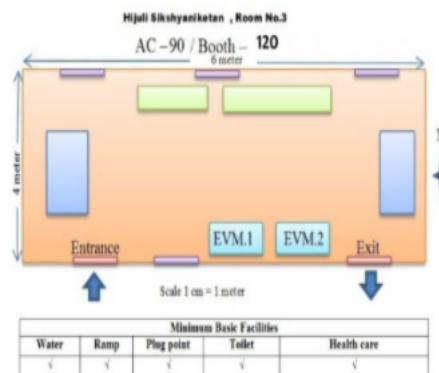

নির্বাচক নিবন্ধন আধিকারিকের স্বাক্ষর

Nazri Naksha

Google Map View

Polling Station Building Front View

Polling Station Front View

Cad View

Key MAP View

1	WB/12/081/225340	নাম : বীরেন্দ্রভূষণ অধিকারী পিতার নাম: ইন্দ্রভূষণ অধিকারী বাড়ির নং : n0059 বয়স : 72 লিঙ্গ : পুরুষ	ফটো উপলব্ধ	2	WB/12/081/226173	নাম : মীরা অধিকারী স্বামীর নাম: বীরেন্দ্রভূষণ অধিকারী বাড়ির নং : n0059 বয়স : 59 লিঙ্গ : মহিলা	ফটো উপলব্ধ	3	MTM3010824	নাম : রনজিৎ অধিকারী পিতার নাম: রবীন্দ্রনাথ অধিকারী বাড়ির নং : n0138 বয়স : 41 লিঙ্গ : পুরুষ	ফটো উপলব্ধ
4	MTM2492734	নাম : সূচিত্রা অধিকারী স্বামীর নাম: রবি অধিকারী বাড়ির নং : n0101 বয়স : 45 লিঙ্গ : মহিলা	ফটো উপলব্ধ	5	MTM1837350	নাম : রবি অধিকারী পিতার নাম: নিতাই অধিকারী বাড়ির নং : n0101 বয়স : 51 লিঙ্গ : পুরুষ	ফটো উপলব্ধ	6	WB/12/081/306102	নাম : কল্পনা অধিকারী স্বামীর নাম: সন্তোষ অধিকারী বাড়ির নং : n0095 বয়স : 80 লিঙ্গ : মহিলা	ফটো উপলব্ধ
7	MTM2492684	নাম : সন্ধ্যা অধিকারী স্বামীর নাম: টিকু অধিকারী বাড়ির নং : n0092 বয়স : 42 লিঙ্গ : মহিলা	ফটো উপলব্ধ	8	MTM2492668	নাম : টিকু অধিকারী পিতার নাম: নিতাই অধিকারী বাড়ির নং : n0092 বয়স : 43 লিঙ্গ : পুরুষ	ফটো উপলব্ধ	9	MTM2973196	নাম : শঙ্করী অধিকারী স্বামীর নাম: সুনীল অধিকারী বাড়ির নং : n0092 বয়স : 42 লিঙ্গ : মহিলা	ফটো উপলব্ধ
10	MTM1838937	নাম : সুনীল অধিকারী পিতার নাম: নিতাই অধিকারী বাড়ির নং : n0092 বয়স : 48 লিঙ্গ : পুরুষ	ফটো উপলব্ধ	11	NEY2944544	নাম : কল্পী অধিকারী পিতার নাম: সুনীল অধিকারী বাড়ির নং : এন0092 বয়স : 20 লিঙ্গ : মহিলা	ফটো উপলব্ধ	12	MTM2784411	নাম : হারাধন অধিকারী পিতার নাম: বীরেন্দ্র অধিকারী বাড়ির নং : n0059 বয়স : 41 লিঙ্গ : পুরুষ	ফটো উপলব্ধ
13	MTM2594497	নাম : পুষ্প অধিকারী স্বামীর নাম: রতন অধিকারী বাড়ির নং : n0140 বয়স : 51 লিঙ্গ : মহিলা	ফটো উপলব্ধ	14	NEY2102788	নাম : অভিজিৎ অধিকারী পিতার নাম: রতন অধিকারী বাড়ির নং : n0139 বয়স : 30 লিঙ্গ : পুরুষ	ফটো উপলব্ধ	15	MTM2594513	নাম : রতন অধিকারী পিতার নাম: রবীন্দ্রনাথ অধিকারী বাড়ির নং : n0139 বয়স : 56 লিঙ্গ : পুরুষ	ফটো উপলব্ধ
16	NEY1960954	নাম : বিশ্বেজিৎ অধিকারী পিতার নাম: গৌতম অধিকারী বাড়ির নং : n0111 বয়স : 30 লিঙ্গ : পুরুষ	ফটো উপলব্ধ	17	NEY1689843	নাম : অসীমা অধিকারী স্বামীর নাম: গৌতম অধিকারী বাড়ির নং : n0111 বয়স : 40 লিঙ্গ : মহিলা	ফটো উপলব্ধ	18	MTM2973378	নাম : গৌতম অধিকারী পিতার নাম: বাদল অধিকারী বাড়ির নং : n0111 বয়স : 42 লিঙ্গ : পুরুষ	ফটো উপলব্ধ
19	MTM2595551	নাম : দুর্গা সরকার অধিকারী স্বামীর নাম: পরিতোষ সরকার বাড়ির নং : n0138 বয়স : 42 লিঙ্গ : মহিলা	ফটো উপলব্ধ	20	NEY2744852	নাম : শুরুরা অধিকারী বিশ্বাস স্বামীর নাম: বিজয় অধিকারী বাড়ির নং : এন0312 বয়স : 24 লিঙ্গ : মহিলা	ফটো উপলব্ধ	21	NEY2744589	নাম : সরস্বতী অধিকারী স্বামীর নাম: বিশ্বেজিৎ অধিকারী বাড়ির নং : এন0001 বয়স : 23 লিঙ্গ : মহিলা	ফটো উপলব্ধ
22	NEY2817591	নাম : প্রীতি অধিকারী পিতার নাম: টিকু অধিকারী বাড়ির নং : এন00 বয়স : 23 লিঙ্গ : পুরুষ	ফটো উপলব্ধ	23	NEY2527133	নাম : প্রীতি কুণ্ডু বাগ স্বামীর নাম: সঞ্জয় কুণ্ডু বাড়ির নং : হিজুলী বয়স : 25 লিঙ্গ : মহিলা	ফটো উপলব্ধ	24	NEY2327419	নাম : প্রিয়ান্বিতা অধিকারী পিতার নাম: রতন অধিকারী বাড়ির নং : n0139 বয়স : 27 লিঙ্গ : মহিলা	ফটো উপলব্ধ
25	NEY2399863	নাম : কানাই অধিকারী পিতার নাম: সুনীল অধিকারী বাড়ির নং : 92 বয়স : 26 লিঙ্গ : পুরুষ	ফটো উপলব্ধ	26	NEY2399897	নাম : বিজয় অধিকারী পিতার নাম: গৌতম অধিকারী বাড়ির নং : n0312 বয়স : 27 লিঙ্গ : পুরুষ	ফটো উপলব্ধ	27	YDY0450957	নাম : চঞ্চল দত্ত পিতার নাম: বাদল দত্ত বাড়ির নং : হিজুলী বয়স : 36 লিঙ্গ : পুরুষ	ফটো উপলব্ধ
28	NEY2220200	নাম : অরুণ কুন্ডু পিতার নাম: অজয় কুণ্ডু বাড়ির নং : n0041 বয়স : 28 লিঙ্গ : পুরুষ	ফটো উপলব্ধ	29	MTM3087236	নাম : সুভাষ কর্মকার পিতার নাম: শমভূনাথ কর্মকার বাড়ির নং : এন0012 বয়স : 37 লিঙ্গ : পুরুষ	ফটো উপলব্ধ	30	MTM2992832	নাম : অসিত দাস পিতার নাম: সুবল দাস বাড়ির নং : এন0029 বয়স : 47 লিঙ্গ : পুরুষ	ফটো উপলব্ধ