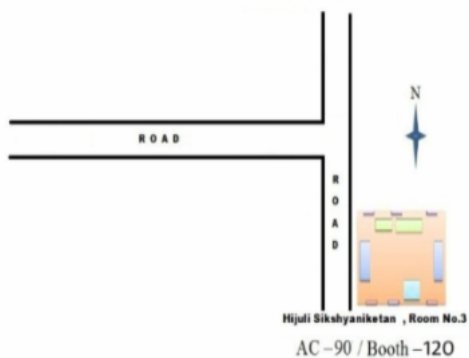

Nazri Naksha