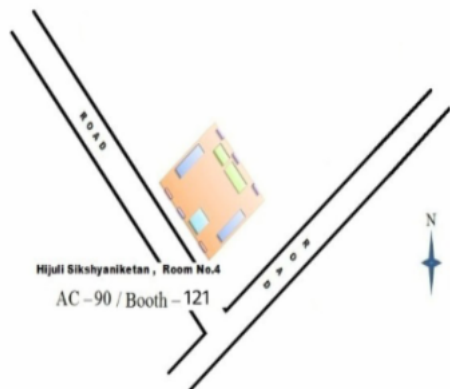

Nazri Naksha