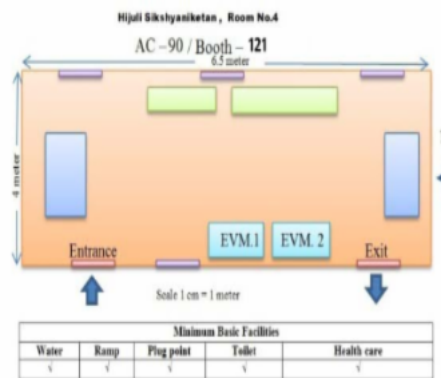

নির্বাচক নিবন্ধন আধিকারিকের স্বাক্ষর

Nazri Naksha

Google Map View

Polling Station Building Front View

Polling Station Front View

Cad View

Key MAP View

1 নাম : সরস্বতী অধিকারী স্বামীর নাম: তারাপদ অধিকারী বাড়ির নং : n0019 বয়স : 67 লিঙ্গ : মহিলা	MTM2594463 ফটো উপলব্ধ	2 নাম : সাধন অধিকারী পিতার নাম: তারাপদ অধিকারী বাড়ির নং : n0019 বয়স : 59 লিঙ্গ : পুরুষ	WB/12/081/226002 ফটো উপলব্ধ	3 নাম : ডলি অধিকারী স্বামীর নাম: সাধন অধিকারী বাড়ির নং : n0019 বয়স : 51 লিঙ্গ : মহিলা	WB/12/081/225596 ফটো উপলব্ধ
4 নাম : পুতুল অধিকারী (বিশ্বাস) স্বামীর নাম: রমেন অধিকারী বাড়ির নং : n0034 বয়স : 36 লিঙ্গ : মহিলা	NEY1689850 ফটো উপলব্ধ	5 নাম : রমেন অধিকারী পিতার নাম: রবী অধিকারী বাড়ির নং : n0034 বয়স : 38 লিঙ্গ : পুরুষ	MTM3084936 ফটো উপলব্ধ	6 নাম : অমতলাল অধিকারী পিতার নাম: রমেন অধিকারী বাড়ির নং : 175 বয়স : 20 লিঙ্গ : পুরুষ	NEY2944916 ফটো উপলব্ধ
7 নাম : পবন অধিকারী পিতার নাম: বাসুদেব অধিকারী বাড়ির নং : n0019 বয়স : 33 লিঙ্গ : পুরুষ	NEY1829977 ফটো উপলব্ধ	8 নাম : মলিনা অধিকারী স্বামীর নাম: বিশ্বনাথ অধিকারী বাড়ির নং : n0019 বয়স : 43 লিঙ্গ : মহিলা	MTM2594471 ফটো উপলব্ধ	9 নাম : বিশ্বনাথ অধিকারী পিতার নাম: তারাপদ অধিকারী বাড়ির নং : n0019 বয়স : 51 লিঙ্গ : পুরুষ	MTM1837129 ফটো উপলব্ধ
10 নাম : লিটন অধিকারী পিতার নাম: অর্জুন অধিকারী বাড়ির নং : n0021 বয়স : 50 লিঙ্গ : পুরুষ	NEY2044279 ফটো উপলব্ধ	11 নাম : অঞ্জলী অধিকারী স্বামীর নাম: অর্জুন অধিকারী বাড়ির নং : n0020 বয়স : 50 লিঙ্গ : মহিলা	NEY2027647 ফটো উপলব্ধ	12 নাম : অর্জুন অধিকারী পিতার নাম: মনু অধিকারী বাড়ির নং : n0019 বয়স : 58 লিঙ্গ : পুরুষ	NEY2027654 ফটো উপলব্ধ
13 নাম : সুনিতা অধিকারী স্বামীর নাম: স্বপন অধিকারী বাড়ির নং : n0193 বয়স : 36 লিঙ্গ : মহিলা	NEY1439660 ফটো উপলব্ধ	14 নাম : পারুল অধিকারী স্বামীর নাম: বাসুদেব অধিকারী বাড়ির নং : n0112 বয়স : 54 লিঙ্গ : মহিলা	NEY1568427 ফটো উপলব্ধ	15 নাম : আরতি অধিকারী স্বামীর নাম: মদন অধিকারী বাড়ির নং : n0112 বয়স : 63 লিঙ্গ : মহিলা	WB/12/081/226093 ফটো উপলব্ধ
16 নাম : পঙ্কজ অধিকারী পিতার নাম: উত্তম অধিকারী বাড়ির নং : n0103 বয়স : 31 লিঙ্গ : পুরুষ	NEY1961390 ফটো উপলব্ধ	17 নাম : পিয়ালী অধিকারী পিতার নাম: উত্তম অধিকারী বাড়ির নং : n0103 বয়স : 33 লিঙ্গ : মহিলা	NEY1961432 ফটো উপলব্ধ	18 নাম : শ্রাবণী অধিকারী পিতার নাম: অর্জুন অধিকারী বাড়ির নং : এন0219 বয়স : 23 লিঙ্গ : মহিলা	NEY2818292 ফটো উপলব্ধ
19 নাম : রিপন অধিকারী পিতার নাম: অর্জুন অধিকারী বাড়ির নং : n0019 বয়স : 32 লিঙ্গ : পুরুষ	NEY2220291 ফটো উপলব্ধ	20 নাম : অলোক রানী অধিকারী স্বামীর নাম: উত্তম অধিকারী বাড়ির নং : n0103 বয়স : 33 লিঙ্গ : মহিলা	MTM2326064 ফটো উপলব্ধ	21 নাম : কাজল অধিকারী পিতার নাম: অর্জুন অধিকারী বাড়ির নং : n0019 বয়স : 29 লিঙ্গ : পুরুষ	NEY2327583 ফটো উপলব্ধ
22 নাম : বিশ্বজিৎ অধিকারী পিতার নাম: মদন অধিকারী বাড়ির নং : n0112 বয়স : 42 লিঙ্গ : পুরুষ	MTM2492700 ফটো উপলব্ধ	23 নাম : প্রসেনজিৎ অধিকারী পিতার নাম: মদন অধিকারী বাড়ির নং : n0112 বয়স : 41 লিঙ্গ : পুরুষ	MTM2784601 ফটো উপলব্ধ	24 নাম : সুপর্ণা অধিকারী স্বামীর নাম: রিপন অধিকারী বাড়ির নং : N00219 বয়স : 29 লিঙ্গ : মহিলা	NEY2630549 ফটো উপলব্ধ
25 নাম : প্রদীপ অধিকারী মায়ের নাম: বিশ্বজিৎ অধিকারী বাড়ির নং : নং0019 বয়স : 23 লিঙ্গ : পুরুষ	NEY2745073 ফটো উপলব্ধ	26 নাম : দীপ কুমার কুন্ডু পিতার নাম: প্রনব কুন্ডু বাড়ির নং : n0138 বয়স : 33 লিঙ্গ : পুরুষ	NEY1689637 ফটো উপলব্ধ	27 নাম : বিশ্বজিৎ কুন্ডু পিতার নাম: অমল্য কুন্ডু বাড়ির নং : n0080 বয়স : 55 লিঙ্গ : পুরুষ	WB/12/081/312844 ফটো উপলব্ধ
28 নাম : রিমা কুন্ডু পিতার নাম: স্বপন কুন্ডু বাড়ির নং : n0059 বয়স : 28 লিঙ্গ : মহিলা	NEY2220325 ফটো উপলব্ধ	29 নাম : লিটন কুন্ডু পিতার নাম: মধু কুন্ডু বাড়ির নং : n0088 বয়স : 29 লিঙ্গ : পুরুষ	NEY2220499 ফটো উপলব্ধ	30 নাম : সুখদেব কুণ্ডু পিতার নাম: যাত্রা কুণ্ডু বাড়ির নং : এন0055 বয়স : 25 লিঙ্গ : পুরুষ	NEY2745404 ফটো উপলব্ধ