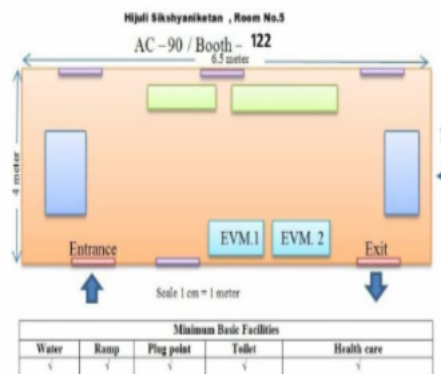

Cad View

Key MAP View