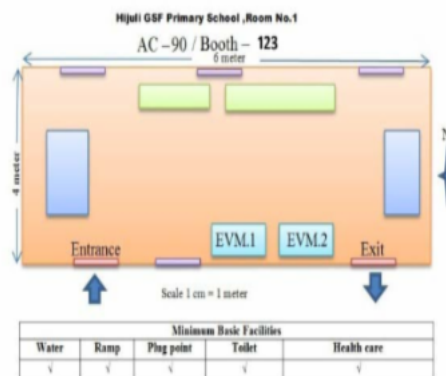

Cad View

Key MAP View