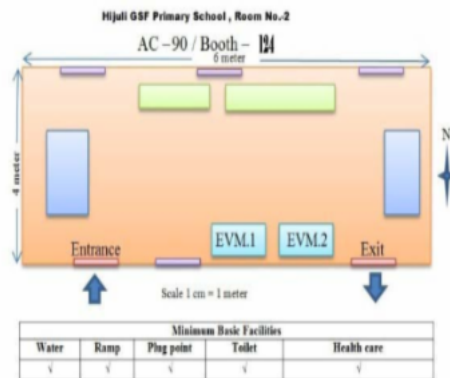

Key MAP View