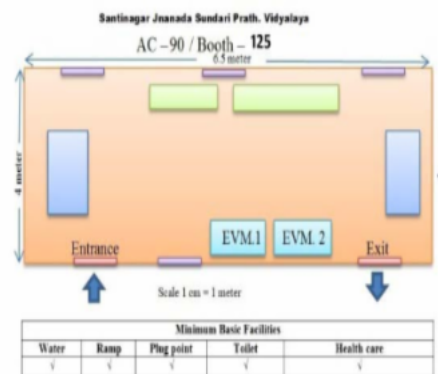

নির্বাচক নিবন্ধন আধিকারিকের স্বাক্ষর

Nazri Naksha

Google Map View

Polling Station Building Front View

Polling Station Front View

Cad View

Key MAP View

1 নাম : রাজু অধিকারী পিতার নাম: খোকন অধিকারী বাড়ির নং : n0239 বয়স : 35 লিঙ্গ : পুরুষ	NEY1690593 ফটো উপলব্ধ	2 নাম : দিপালী অধিকারী স্বামীর নাম: খোকন অধিকারী বাড়ির নং : n0239 বয়স : 55 লিঙ্গ : মহিলা	WB/12/081/228347 ফটো উপলব্ধ	3 নাম : খোকন অধিকারী পিতার নাম: রামপদ অধিকারী বাড়ির নং : n0239 বয়স : 59 লিঙ্গ : পুরুষ	WB/12/081/228301 ফটো উপলব্ধ
4 নাম : জয়ন্তী অধিকারী স্বামীর নাম: বিশুজিত অধিকারী বাড়ির নং : n0146 বয়স : 37 লিঙ্গ : মহিলা	MTM3085826 ফটো উপলব্ধ	5 নাম : বিশুজিত অধিকারী পিতার নাম: সুশীল অধিকারী বাড়ির নং : n0146 বয়স : 43 লিঙ্গ : পুরুষ	MTM2327112 ফটো উপলব্ধ	6 নাম : বর্নালী অধিকারী স্বামীর নাম: বাপী অধিকারী বাড়ির নং : n0146 বয়স : 35 লিঙ্গ : মহিলা	NEY1441179 ফটো উপলব্ধ
7 নাম : বাপী অধিকারী পিতার নাম: সুশীল অধিকারী বাড়ির নং : n0146 বয়স : 46 লিঙ্গ : পুরুষ	MTM2327104 ফটো উপলব্ধ	8 নাম : শর্মিলা অধিকারী স্বামীর নাম: সুশীল অধিকারী বাড়ির নং : n0146 বয়স : 61 লিঙ্গ : মহিলা	WB/12/081/228293 ফটো উপলব্ধ	9 নাম : সুশীল অধিকারী পিতার নাম: জীবন অধিকারী বাড়ির নং : n0146 বয়স : 66 লিঙ্গ : পুরুষ	WB/12/081/228294 ফটো উপলব্ধ
10 নাম : উর্মিলা অধিকারী স্বামীর নাম: বাটুল অধিকারী বাড়ির নং : n0138 বয়স : 53 লিঙ্গ : মহিলা	WB/12/081/228295 ফটো উপলব্ধ	11 নাম : বাটুল অধিকারী পিতার নাম: নারায়ন অধিকারী বাড়ির নং : n0138 বয়স : 87 লিঙ্গ : পুরুষ	WB/12/081/228044 ফটো উপলব্ধ	12 নাম : রবি অধিকারী পিতার নাম: হরি অধিকারী বাড়ির নং : n0066 বয়স : 38 লিঙ্গ : পুরুষ	NEY1690668 ফটো উপলব্ধ
13 নাম : অনু অধিকারী স্বামীর নাম: হরি অধিকারী বাড়ির নং : n0066 বয়স : 71 লিঙ্গ : মহিলা	MTM2973865 ফটো উপলব্ধ	14 নাম : মান্দী অধিকারী স্বামীর নাম: রাজু অধিকারী বাড়ির নং : n0239 বয়স : 27 লিঙ্গ : মহিলা	NEY2400687 ফটো উপলব্ধ	15 নাম : সরোজ অধিকারী পিতার নাম: ঠাকুরদাস অধিকারী বাড়ির নং : বয়স : 31 লিঙ্গ : পুরুষ	XLL1753490 ফটো উপলব্ধ
16 নাম : তুষা ঋষিদাস স্বামীর নাম: বিশুজিত ঋষি দাস বাড়ির নং : এন0045 বয়স : 30 লিঙ্গ : মহিলা	NEY2751030 ফটো উপলব্ধ	17 নাম : রাকেশ দাস পিতার নাম: রবী দাস বাড়ির নং : এন0022 বয়স : 23 লিঙ্গ : পুরুষ	NEY2750693 ফটো উপলব্ধ	18 নাম : অমিত ঋষিদাস পিতার নাম: অমল ঋষিদাস বাড়ির নং : এন0197 বয়স : 25 লিঙ্গ : পুরুষ	NEY2750719 ফটো উপলব্ধ
19 নাম : সমর ঋষিদাস পিতার নাম: শ্যামল ঋষিদাস বাড়ির নং : এন0018 বয়স : 23 লিঙ্গ : পুরুষ	NEY2750651 ফটো উপলব্ধ	20 নাম : কানন দাস স্বামীর নাম: আনন্দ দাস বাড়ির নং : n0047 বয়স : 42 লিঙ্গ : মহিলা	MTM2598258 ফটো উপলব্ধ	21 নাম : সূজীত ঋষিদাস পিতার নাম: সুনীল ঋষিদাস বাড়ির নং : দাসপাড়া বয়স : 25 লিঙ্গ : পুরুষ	NEY2898476 ফটো উপলব্ধ
22 নাম : রিস্পা ঋষিদাস পিতার নাম: বিমল ঋষিদাস বাড়ির নং : হিজুলী ঋষিপাড়া বয়স : 21 লিঙ্গ : মহিলা	NEY2897676 ফটো উপলব্ধ	23 নাম : মামোনী ঋষিদাস স্বামীর নাম: রবীন্দ্র ঋষিদাস বাড়ির নং : হিজুলী ঋষিদাস বয়স : 23 লিঙ্গ : মহিলা	NEY2898708 ফটো উপলব্ধ	24 নাম : সখি দাস মায়ের নাম: গীতা দাস বাড়ির নং : এন0045 বয়স : 30 লিঙ্গ : মহিলা	XLL2707354 ফটো উপলব্ধ
25 নাম : প্রবীর রিষীদাস পিতার নাম: প্রদীপ রিষীদাস বাড়ির নং : এন0034 বয়স : 22 লিঙ্গ : পুরুষ	NEY2897395 ফটো উপলব্ধ	26 নাম : অনামিকা ঋষি দাস স্বামীর নাম: প্রবীর ঋষি দাস বাড়ির নং : এন0317 বয়স : 25 লিঙ্গ : মহিলা	NEY2750883 ফটো উপলব্ধ	27 নাম : রাজকুমার ঋষিদাস পিতার নাম: বিষ্ণু ঋষিদাস বাড়ির নং : এন0029 বয়স : 24 লিঙ্গ : পুরুষ	NEY2750081 ফটো উপলব্ধ
28 নাম : কেট্ট ঋষিদাস পিতার নাম: বাসুদেব ঋষিদাস বাড়ির নং : n0029 বয়স : 57 লিঙ্গ : পুরুষ	NEY2863199 ফটো উপলব্ধ	29 নাম : কাকলি রিষীদাস পিতার নাম: তুফান রিষীদাস বাড়ির নং : এন0040 বয়স : 26 লিঙ্গ : পুরুষ	NEY2524791 ফটো উপলব্ধ	30 নাম : শিপ্রা দাস স্বামীর নাম: রবি দাস বাড়ির নং : n0022 বয়স : 38 লিঙ্গ : মহিলা	NEY1321298 ফটো উপলব্ধ