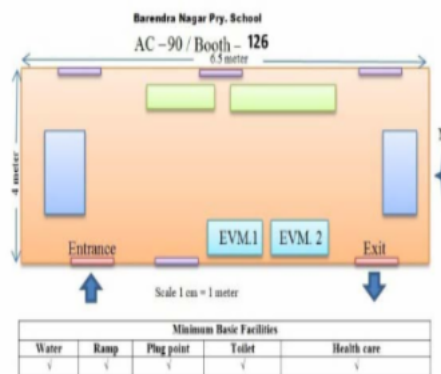

Key MAP View