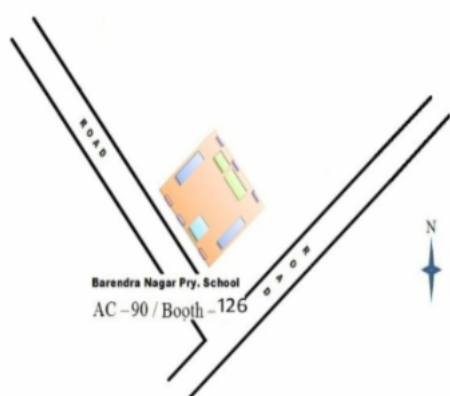

Nazri Naksha