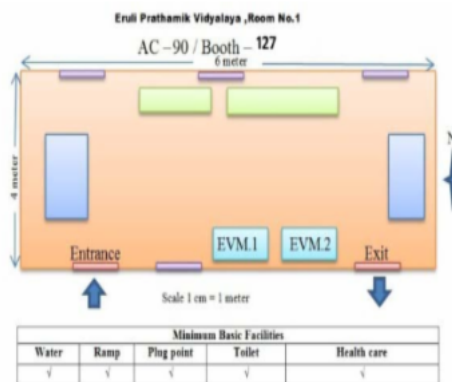

নির্বাচক নিবন্ধন আধিকারিকের স্বাক্ষর

Nazri Naksha

Google Map View

Polling Station Building Front View

Polling Station Front View

Cad View

Key MAP View

1 নাম : মঞ্জুরানী অধিকারী স্বামীর নাম: বিশ্বনাথ অধিকারী বাড়ির নং : n0012 বয়স : 55 লিঙ্গ : মহিলা ফটো উপলব্ধ	WB/12/080/465630	2 নাম : আশা অধিকারী স্বামীর নাম: বিকাশ অধিকারী বাড়ির নং : n0012 বয়স : 35 লিঙ্গ : মহিলা ফটো উপলব্ধ	NEY1831692	3 নাম : বিকাশ অধিকারী পিতার নাম: বিশ্বনাথ অধিকারী বাড়ির নং : n0012 বয়স : 37 লিঙ্গ : পুরুষ ফটো উপলব্ধ	MTK3198165
4 নাম : অঞ্জনা রানী রাস স্বামীর নাম: তপস বোস বাড়ির নং : এন0012 বয়স : 46 লিঙ্গ : মহিলা ফটো উপলব্ধ	NEY2460533	5 নাম : তাপস বোস পিতার নাম: শ্রীপদ বোস বাড়ির নং : এন0012 বয়স : 54 লিঙ্গ : পুরুষ ফটো উপলব্ধ	NEY2460525	6 নাম : বর্নালী সরকার হালদার স্বামীর নাম: পবিত্র হালদার বাড়ির নং : এন0012 বয়স : 32 লিঙ্গ : মহিলা ফটো উপলব্ধ	NEY2751667
7 নাম : প্রিয়া বোস পিতার নাম: তপস বোস বাড়ির নং : এন0012 বয়স : 23 লিঙ্গ : মহিলা ফটো উপলব্ধ	NEY2820637	8 নাম : পাপি বোস পিতার নাম: তপস বোস বাড়ির নং : এন0012 বয়স : 22 লিঙ্গ : মহিলা ফটো উপলব্ধ	NEY2820678	9 নাম : অর্পিতা বসু পিতার নাম: তপস বসু বাড়ির নং : এন0012 বয়স : 25 লিঙ্গ : মহিলা ফটো উপলব্ধ	NEY2899086
10 নাম : সাথী কুন্ডু স্বামীর নাম: পরিতোষ কুন্ডু বাড়ির নং : n0102 বয়স : 37 লিঙ্গ : মহিলা ফটো উপলব্ধ	NEY1441872	11 নাম : জয় বিশ্বাস পিতার নাম: কান্তিক চন্দ্র বিশ্বাস বাড়ির নং : n0102 বয়স : 40 লিঙ্গ : পুরুষ ফটো উপলব্ধ	MTK2798353	12 নাম : সন্তোষকুমার কুণ্ডু পিতার নাম: অজিত কুণ্ডু বাড়ির নং : n0102 বয়স : 51 লিঙ্গ : পুরুষ ফটো উপলব্ধ	WB/12/080/465120
13 নাম : পরিতোষ কুণ্ডু পিতার নাম: অজিত কুণ্ডু বাড়ির নং : n0102 বয়স : 49 লিঙ্গ : পুরুষ ফটো উপলব্ধ	WB/12/080/465171	14 নাম : সীমা কুন্ডু স্বামীর নাম: সন্তোষ কুন্ডু বাড়ির নং : n0102 বয়স : 46 লিঙ্গ : মহিলা ফটো উপলব্ধ	MTK2472090	15 নাম : অতীক কুণ্ডু পিতার নাম: সন্তোষ কুণ্ডু বাড়ির নং : এন0102 বয়স : 21 লিঙ্গ : পুরুষ ফটো উপলব্ধ	NEY2989606
16 নাম : পীয়ুষ কুণ্ডু পিতার নাম: পরিতোষ কুণ্ডু বাড়ির নং : এন0102 বয়স : 20 লিঙ্গ : পুরুষ ফটো উপলব্ধ	NEY2994333	17 নাম : অঙ্কিতা কুন্ডু পিতার নাম: সন্তোষ কুন্ডু বাড়ির নং : n0102 বয়স : 27 লিঙ্গ : মহিলা ফটো উপলব্ধ	NEY2421865	18 নাম : শিমুল কর পিতার নাম: রাজেন্দ্র নাথ কর বাড়ির নং : n0831 বয়স : 33 লিঙ্গ : পুরুষ ফটো উপলব্ধ	NEY1963248
19 নাম : সোমা দাস কর স্বামীর নাম: শিমুল কর বাড়ির নং : এন0100 বয়স : 27 লিঙ্গ : মহিলা ফটো উপলব্ধ	RHC2134518	20 নাম : সজাতা কর পিতার নাম: রাজেন্দ্র নাথ কর বাড়ির নং : n0831 বয়স : 32 লিঙ্গ : মহিলা ফটো উপলব্ধ	NEY1963289	21 নাম : বিপল কর পিতার নাম: রাজেন্দ্র নাথ কর বাড়ির নং : এন0100 বয়স : 33 লিঙ্গ : পুরুষ ফটো উপলব্ধ	NEY1963230
22 নাম : শিব কর পিতার নাম: রাজেন্দ্র নাথ কর বাড়ির নং : n0831 বয়স : 33 লিঙ্গ : পুরুষ ফটো উপলব্ধ	NEY1963297	23 নাম : মানো কর স্বামীর নাম: রাজেন্দ্র নাথ কর বাড়ির নং : এন0100 বয়স : 33 লিঙ্গ : মহিলা ফটো উপলব্ধ	UFQ1389832	24 নাম : অপর্ণারানী কর স্বামীর নাম: দীলিপ কর বাড়ির নং : n0119 বয়স : 53 লিঙ্গ : মহিলা ফটো উপলব্ধ	WB/12/080/465752
25 নাম : দিলীপচন্দ্র কর পিতার নাম: ব্রজবাসী কর বাড়ির নং : n0119 বয়স : 61 লিঙ্গ : পুরুষ ফটো উপলব্ধ	WB/12/080/465754	26 নাম : ভবতোষ দাস পিতার নাম: হরিমোহন দাস বাড়ির নং : একুলী দক্ষিণ বয়স : 44 লিঙ্গ : পুরুষ ফটো উপলব্ধ	MTK3238854	27 নাম : সজন কর পিতার নাম: রাজেন্দ্র নাথ কর বাড়ির নং : n0831 বয়স : 28 লিঙ্গ : পুরুষ ফটো উপলব্ধ	NEY2221844
28 নাম : বিশ্বজিৎ দাস পিতার নাম: ভবতোষ দাস বাড়ির নং : এন0039 বয়স : 24 লিঙ্গ : পুরুষ ফটো উপলব্ধ	NEY2612513	29 নাম : দীপঙ্কর কর পিতার নাম: দীলিপ কুমার কর বাড়ির নং : n0119 বয়স : 26 লিঙ্গ : পুরুষ ফটো উপলব্ধ	NEY2421923	30 নাম : দুর্গা গিরী(হালদার) স্বামীর নাম: রাজেন গিরী বাড়ির নং : n0326 বয়স : 32 লিঙ্গ : মহিলা ফটো উপলব্ধ	NEY2016285