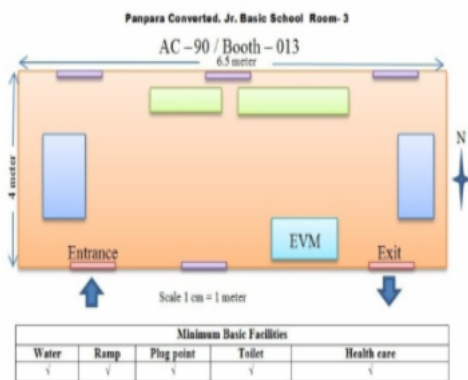

Cad View

Key MAP View