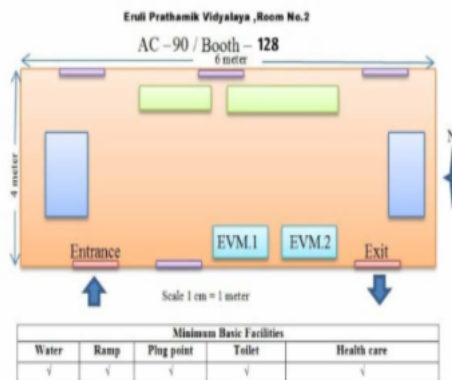

নির্বাচক নিবন্ধন আধিকারিকের স্বাক্ষর

Nazri Naksha

Google Map View

Polling Station Building Front View

Polling Station Front View

Cad View

Key MAP View

1 নাম : তুহিন মিত্র পিতার নাম: তপন মিত্র বাড়ির নং : n0139 বয়স : 38 লিঙ্গ : পুরুষ	MTK2985380 ফটো উপলব্ধ	2 নাম : মোহআব্দুস সামাদ পিতার নাম: ফজর আলি বাড়ির নং : n0098 বয়স : 71 লিঙ্গ : পুরুষ	WB/12/080/465077 ফটো উপলব্ধ	3 নাম : আয়েসা খাতুন স্বামীর নাম: আব্দুস সামাদ বাড়ির নং : n0098 বয়স : 63 লিঙ্গ : মহিলা	WB/12/080/465237 ফটো উপলব্ধ
4 নাম : আক্তার হোসেন পিতার নাম: আব্দুস সামাদ বাড়ির নং : n0098 বয়স : 38 লিঙ্গ : পুরুষ	MTK2985414 ফটো উপলব্ধ	5 নাম : আলোমা রেহেনা খাতুন পিতার নাম: আব্দুস সামাদ বাড়ির নং : n0098 বয়স : 44 লিঙ্গ : মহিলা	MTK2070183 ফটো উপলব্ধ	6 নাম : তপন মিত্র পিতার নাম: তারাপ্রসাদ মিত্র বাড়ির নং : N0139 বয়স : 70 লিঙ্গ : পুরুষ	NEY2790335 ফটো উপলব্ধ
7 নাম : কমলা মজুমদার স্বামীর নাম: অজিত কুমার মজুমদার বাড়ির নং : 00 বয়স : 55 লিঙ্গ : মহিলা	NEY2853752 ফটো উপলব্ধ	8 নাম : অজিত কুমার মজুমদার পিতার নাম: কৃষ্ণপদ মজুমদার বাড়ির নং : 00 বয়স : 60 লিঙ্গ : পুরুষ	CTG0708917 ফটো উপলব্ধ	9 নাম : ফাল্পুনী মন্ডল স্বামীর নাম: অভিজিৎ মজুমদার বাড়ির নং : 00 বয়স : 29 লিঙ্গ : মহিলা	SIP1654813 ফটো উপলব্ধ
10 নাম : অভিজিৎ মজুমদার পিতার নাম: অজিত কুমার মজুমদার বাড়ির নং : 00 বয়স : 38 লিঙ্গ : পুরুষ	CTG3627775 ফটো উপলব্ধ	11 নাম : কবিতা মিত্র স্বামীর নাম: তপন মিত্র বাড়ির নং : n0139 বয়স : 59 লিঙ্গ : মহিলা	MTK1032051 ফটো উপলব্ধ	12 নাম : রিম্মি বিশ্বাস স্বামীর নাম: রাজিব বিশ্বাস বাড়ির নং : এন0111 বয়স : 28 লিঙ্গ : মহিলা	NEY2821338 ফটো উপলব্ধ
13 নাম : বাদলচন্দ্র অধিকারী পিতার নাম: মহেন্দ্র অধিকারী বাড়ির নং : n0110 বয়স : 62 লিঙ্গ : পুরুষ	NEY3050895 ফটো উপলব্ধ	14 নাম : অনিল অধিকারী পিতার নাম: মহেন্দ্র নাথ অধিকারী বাড়ির নং : n0110 বয়স : 68 লিঙ্গ : পুরুষ	WB/12/080/465134 ফটো উপলব্ধ	15 নাম : সঞ্জীত অধিকারী পিতার নাম: সুকদেব অধিকারী বাড়ির নং : n0086 বয়স : 36 লিঙ্গ : পুরুষ	NEY1321801 ফটো উপলব্ধ
16 নাম : সাধনা অধিকারী স্বামীর নাম: সঞ্জীত অধিকারী বাড়ির নং : n0086 বয়স : 31 লিঙ্গ : মহিলা	NEY2104651 ফটো উপলব্ধ	17 নাম : অরুন্ধতী অধিকারী পিতার নাম: অনিল অধিকারী বাড়ির নং : এন0110 বয়স : 23 লিঙ্গ : মহিলা	NEY2752566 ফটো উপলব্ধ	18 নাম : বুল্লুয়ী অধিকারী স্বামীর নাম: অনিল অধিকারী বাড়ির নং : n0111 বয়স : 61 লিঙ্গ : মহিলা	NEY2606622 ফটো উপলব্ধ
19 নাম : নিভা অধিকারী স্বামীর নাম: প্রভাস অধিকারী বাড়ির নং : n0011 বয়স : 30 লিঙ্গ : মহিলা	NEY2222289 ফটো উপলব্ধ	20 নাম : গোপাল অধিকারী পিতার নাম: মহেন্দ্র অধিকারী বাড়ির নং : n0110 বয়স : 53 লিঙ্গ : পুরুষ	WB/12/080/465069 ফটো উপলব্ধ	21 নাম : অঞ্জলী অধিকারী পিতার নাম: মহেন্দ্র অধিকারী বাড়ির নং : n0110 বয়স : 55 লিঙ্গ : মহিলা	WB/12/080/465200 ফটো উপলব্ধ
22 নাম : কল্পনা অধিকারী পিতার নাম: মহেন্দ্র অধিকারী বাড়ির নং : n0110 বয়স : 57 লিঙ্গ : মহিলা	WB/12/080/465790 ফটো উপলব্ধ	23 নাম : টিটু অধিকারী স্বামীর নাম: গোপাল অধিকারী বাড়ির নং : n0110 বয়স : 49 লিঙ্গ : মহিলা	NEY2606242 ফটো উপলব্ধ	24 নাম : পিঙ্কি চন্দা মায়ের নাম: সুপর্ণা রানি চন্দ বসু বাড়ির নং : এন0111 বয়স : 23 লিঙ্গ : মহিলা	NEY2752368 ফটো উপলব্ধ
25 নাম : চন্দী অধিকারী পিতার নাম: সুখদেব অধিকারী বাড়ির নং : n0086 বয়স : 33 লিঙ্গ : পুরুষ	NEY1691070 ফটো উপলব্ধ	26 নাম : সরস্বতী অধিকারী স্বামীর নাম: সুখদেব অধিকারী বাড়ির নং : n0086 বয়স : 52 লিঙ্গ : মহিলা	WB/12/080/465262 ফটো উপলব্ধ	27 নাম : রূপালী অধিকারী পিতার নাম: লক্ষণ অধিকারী বাড়ির নং : n0011 বয়স : 38 লিঙ্গ : মহিলা	MTK3198330 ফটো উপলব্ধ
28 নাম : প্রভাষ অধিকারী পিতার নাম: লক্ষণ অধিকারী বাড়ির নং : n0011 বয়স : 39 লিঙ্গ : পুরুষ	MTK3308079 ফটো উপলব্ধ	29 নাম : রমা অধিকারী স্বামীর নাম: লক্ষণ অধিকারী বাড়ির নং : n0011 বয়স : 58 লিঙ্গ : মহিলা	WB/12/080/465595 ফটো উপলব্ধ	30 নাম : লক্ষণ অধিকারী পিতার নাম: সুধীর অধিকারী বাড়ির নং : n0011 বয়স : 79 লিঙ্গ : পুরুষ	WB/12/080/465714 ফটো উপলব্ধ