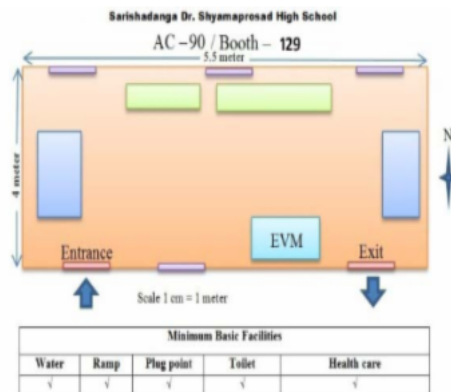

নির্বাচক নিবন্ধন আধিকারিকের স্বাক্ষর

Nazri Naksha

Google Map View

Polling Station Building Front View

Polling Station Front View

Cad View

Key MAP View

1 নাম : সুরাবিন্দিন সরকার পিতার নাম: মাদার বকুল সরকার বাড়ির নং : n0251 বয়স : 23 লিঙ্গ : পুরুষ	NEY1963933 ফটো উপলব্ধ	2 নাম : মমতাজ খাতুন পিতার নাম: মাদার বকুল সরকার বাড়ির নং : n0251 বয়স : 23 লিঙ্গ : মহিলা	NEY1736479 ফটো উপলব্ধ	3 নাম : সবেদা বিবি (সরদার) স্বামীর নাম: মাদার বকুল সরকার বাড়ির নং : n0251 বয়স : 23 লিঙ্গ : মহিলা	NEY1832302 ফটো উপলব্ধ
4 নাম : সৌরভ অধিকারী পিতার নাম: তারক নাথ অধিকারী বাড়ির নং : এন0123 বয়স : 22 লিঙ্গ : পুরুষ	NEY2900165 ফটো উপলব্ধ	5 নাম : অর্পিতা অধিকারী পিতার নাম: তারক নাথ অধিকারী বাড়ির নং : এন0123 বয়স : 21 লিঙ্গ : মহিলা	NEY2900140 ফটো উপলব্ধ	6 নাম : সুপ্রিয়ো অধিকারী পিতার নাম: বুদ্ধদেব অধিকারী বাড়ির নং : এন0123 বয়স : 21 লিঙ্গ : পুরুষ	NEY2922805 ফটো উপলব্ধ
7 নাম : তাপস অধিকারী পিতার নাম: বিষ্ণুপদ অধিকারী বাড়ির নং : n0106 বয়স : 36 লিঙ্গ : পুরুষ	MTK3308129 ফটো উপলব্ধ	8 নাম : সুজাতা অধিকারী পিতার নাম: ভোলানাথ অধিকারী বাড়ির নং : n0280 বয়স : 42 লিঙ্গ : মহিলা	MTM2425874 ফটো উপলব্ধ	9 নাম : সুনিতা অধিকারী স্বামীর নাম: মৃত্যুঞ্জয় অধিকারী বাড়ির নং : n0304 বয়স : 36 লিঙ্গ : মহিলা	NEY2422525 ফটো উপলব্ধ
10 নাম : মৃত্যুঞ্জয় অধিকারী পিতার নাম: সুনিল অধিকারী বাড়ির নং : n0123 বয়স : 40 লিঙ্গ : পুরুষ	MTK2801041 ফটো উপলব্ধ	11 নাম : সাধনা অধিকারী স্বামীর নাম: বুদ্ধদেব অধিকারী বাড়ির নং : n0123 বয়স : 39 লিঙ্গ : মহিলা	MTK3100633 ফটো উপলব্ধ	12 নাম : বুদ্ধদেব অধিকারী পিতার নাম: বৈদ্যনাথ অধিকারী বাড়ির নং : n0123 বয়স : 43 লিঙ্গ : পুরুষ	MTK2799666 ফটো উপলব্ধ
13 নাম : তারকনাথ অধিকারী পিতার নাম: বৈদ্যনাথ অধিকারী বাড়ির নং : n0123 বয়স : 44 লিঙ্গ : পুরুষ	MTK2051530 ফটো উপলব্ধ	14 নাম : মান্না অধিকারী পিতার নাম: নিমাই অধিকারী বাড়ির নং : n0123 বয়স : 35 লিঙ্গ : পুরুষ	NEY1571504 ফটো উপলব্ধ	15 নাম : লক্ষ্মীরানী অধিকারী স্বামীর নাম: নিমাই অধিকারী বাড়ির নং : n0123 বয়স : 54 লিঙ্গ : মহিলা	NEY2993129 ফটো উপলব্ধ
16 নাম : নিমাই অধিকারী পিতার নাম: বৈদ্যনাথ অধিকারী বাড়ির নং : n0123 বয়স : 55 লিঙ্গ : পুরুষ	WB/12/080/465638 ফটো উপলব্ধ	17 নাম : সুচন্দা অধিকারী স্বামীর নাম: আশীষ অধিকারী বাড়ির নং : n0106 বয়স : 37 লিঙ্গ : মহিলা	MTK3198454 ফটো উপলব্ধ	18 নাম : আশীষ অধিকারী পিতার নাম: বিষ্ণুপদ অধিকারী বাড়ির নং : n0106 বয়স : 41 লিঙ্গ : পুরুষ	MTK2801033 ফটো উপলব্ধ
19 নাম : ডলি অধিকারী স্বামীর নাম: বিষ্ণুপদ অধিকারী বাড়ির নং : n0106 বয়স : 59 লিঙ্গ : মহিলা	WB/12/080/468122 ফটো উপলব্ধ	20 নাম : বিষ্ণুপদ অধিকারী পিতার নাম: সখীচরন অধিকারী বাড়ির নং : n0106 বয়স : 66 লিঙ্গ : পুরুষ	WB/12/080/468414 ফটো উপলব্ধ	21 নাম : মিতা অধিকারী স্বামীর নাম: অসীম অধিকারী বাড়ির নং : n0105 বয়স : 38 লিঙ্গ : মহিলা	CTG3283165 ফটো উপলব্ধ
22 নাম : অসীম অধিকারী পিতার নাম: গুরুপদ অধিকারী বাড়ির নং : n0105 বয়স : 47 লিঙ্গ : পুরুষ	MTK2051902 ফটো উপলব্ধ	23 নাম : আরতী অধিকারী স্বামীর নাম: অশোক অধিকারী বাড়ির নং : n0105 বয়স : 42 লিঙ্গ : মহিলা	LQD2081057 ফটো উপলব্ধ	24 নাম : অশোক অধিকারী পিতার নাম: গুরুপদ অধিকারী বাড়ির নং : n0105 বয়স : 54 লিঙ্গ : পুরুষ	WB/12/080/468055 ফটো উপলব্ধ
25 নাম : রেনুকা অধিকারী স্বামীর নাম: গুরুপদ অধিকারী বাড়ির নং : n0105 বয়স : 76 লিঙ্গ : মহিলা	WB/12/080/468123 ফটো উপলব্ধ	26 নাম : বিশুজিৎ খাঁ চৌধুরী পিতার নাম: দেবেন্দ্রনাথ খাঁ চৌধুরী বাড়ির নং : n0007 বয়স : 32 লিঙ্গ : পুরুষ	NEY1832146 ফটো উপলব্ধ	27 নাম : চন্দ্রানী খাঁ চৌধুরী স্বামীর নাম: দেবেন্দ্র নাথ খাঁ চৌধুরী বাড়ির নং : n0007 বয়স : 53 লিঙ্গ : মহিলা	WB/12/080/468196 ফটো উপলব্ধ
28 নাম : রকি খাঁ চৌধুরী পিতার নাম: দীপঙ্কর খাঁ চৌধুরী বাড়ির নং : n0003 বয়স : 26 লিঙ্গ : পুরুষ	NEY2422343 ফটো উপলব্ধ	29 নাম : মিতা চৌধুরী(বিশ্বাস) স্বামীর নাম: শুভঙ্কর চৌধুরী বাড়ির নং : n0006 বয়স : 31 লিঙ্গ : মহিলা	NEY1964154 ফটো উপলব্ধ	30 নাম : শুভঙ্কর চৌধুরী পিতার নাম: দিলীপ খান চৌধুরী বাড়ির নং : n0006 বয়স : 43 লিঙ্গ : পুরুষ	MTK2615490 ফটো উপলব্ধ