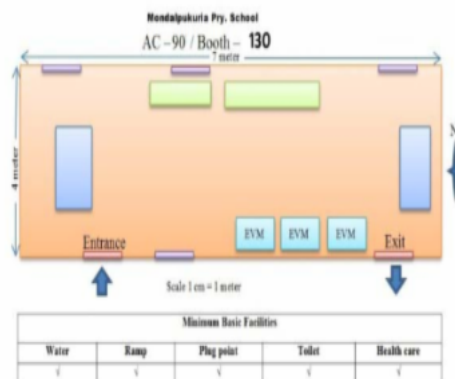

নির্বাচক নিবন্ধন আধিকারিকের স্বাক্ষর

Nazri Naksha

Google Map View

Polling Station Building Front View

Polling Station Front View

Cad View

Key MAP View

1 নাম : অরুণ বিশ্বাস পিতার নাম: অরুণ বিশ্বাস বাড়ির নং : n0243 বয়স : 26 লিঙ্গ : পুরুষ	NEY2455079 ফটো উপলব্ধ	2 নাম : গায়ত্রী কুমারী স্বামীর নাম: পলটু অধিকারী বাড়ির নং : n0243 বয়স : 30 লিঙ্গ : মহিলা	NEY2616076 ফটো উপলব্ধ	3 নাম : পলটু অধিকারী পিতার নাম: অমর অধিকারী বাড়ির নং : এন0243 বয়স : 42 লিঙ্গ : পুরুষ	NEY2822054 ফটো উপলব্ধ
4 নাম : অপু অধিকারী পিতার নাম: পলটু অধিকারী বাড়ির নং : এন0243 বয়স : 20 লিঙ্গ : পুরুষ	NEY2942381 ফটো উপলব্ধ	5 নাম : অমিত কর্মকার পিতার নাম: আনন্দ কর্মকার বাড়ির নং : n0252 বয়স : 26 লিঙ্গ : পুরুষ	NEY2455160 ফটো উপলব্ধ	6 নাম : মন্জি কর্মকার স্বামীর নাম: দীপক কর্মকার বাড়ির নং : n0073 বয়স : 38 লিঙ্গ : মহিলা	NEY1691450 ফটো উপলব্ধ
7 নাম : দীপক কর্মকার পিতার নাম: গোসাই কর্মকার বাড়ির নং : n0073 বয়স : 46 লিঙ্গ : পুরুষ	MTK2472900 ফটো উপলব্ধ	8 নাম : উষা কর্মকার স্বামীর নাম: আনন্দ কর্মকার বাড়ির নং : n0049 বয়স : 53 লিঙ্গ : মহিলা	WB/12/080/471152 ফটো উপলব্ধ	9 নাম : আনন্দ কর্মকার পিতার নাম: হরিদাস কর্মকার বাড়ির নং : n0049 বয়স : 61 লিঙ্গ : পুরুষ	WB/12/080/471112 ফটো উপলব্ধ
10 নাম : রেখা কর্মকার স্বামীর নাম: নারায়ন কর্মকার বাড়ির নং : n0048 বয়স : 61 লিঙ্গ : মহিলা	WB/12/080/471153 ফটো উপলব্ধ	11 নাম : ভারতী গাইন স্বামীর নাম: পাগল গাইন বাড়ির নং : n0209 বয়স : 39 লিঙ্গ : মহিলা	MTK2986057 ফটো উপলব্ধ	12 নাম : দীপা চক্রবর্তী স্বামীর নাম: বিমল চক্রবর্তী বাড়ির নং : n0005 বয়স : 52 লিঙ্গ : মহিলা	MTK2472918 ফটো উপলব্ধ
13 নাম : সমর চক্রবর্তী পিতার নাম: সুশীল চক্রবর্তী বাড়ির নং : n0005 বয়স : 63 লিঙ্গ : পুরুষ	WB/12/080/471004 ফটো উপলব্ধ	14 নাম : শিপ্রা চক্রবর্তী স্বামীর নাম: কমল চক্রবর্তী বাড়ির নং : n0005 বয়স : 50 লিঙ্গ : মহিলা	NEY2617397 ফটো উপলব্ধ	15 নাম : বিদিশা চক্রবর্তী পিতার নাম: বিমল চক্রবর্তী বাড়ির নং : এন0005 বয়স : 25 লিঙ্গ : মহিলা	NEY2753580 ফটো উপলব্ধ
16 নাম : বিমল চক্রবর্তী পিতার নাম: চিত্তরঞ্জন চক্রবর্তী বাড়ির নং : n0005 বয়স : 67 লিঙ্গ : পুরুষ	WB/12/080/471187 ফটো উপলব্ধ	17 নাম : রমেশ দাস মায়ের নাম: গীতারানি দাস বাড়ির নং : n0163 বয়স : 53 লিঙ্গ : পুরুষ	NEY2455129 ফটো উপলব্ধ	18 নাম : পঙ্কজ দাস পিতার নাম: যাদব দাস বাড়ির নং : n0046 বয়স : 44 লিঙ্গ : পুরুষ	MTK2615532 ফটো উপলব্ধ
19 নাম : জয়দেব দাস পিতার নাম: গীতারানি দাস বাড়ির নং : n0264 বয়স : 30 লিঙ্গ : পুরুষ	NEY2455285 ফটো উপলব্ধ	20 নাম : সুস্মিতা দাস স্বামীর নাম: পলাশ দাস বাড়ির নং : এন0086 বয়স : 31 লিঙ্গ : মহিলা	NEY2901197 ফটো উপলব্ধ	21 নাম : বিষ্ণু রায় পিতার নাম: মানিক রায় বাড়ির নং : n0163 বয়স : 42 লিঙ্গ : পুরুষ	NEY1322262 ফটো উপলব্ধ
22 নাম : গীতারানী দাস স্বামীর নাম: নরেন্দ্রচন্দ্র দাস বাড়ির নং : n0163 বয়স : 76 লিঙ্গ : মহিলা	MTK2800472 ফটো উপলব্ধ	23 নাম : শিখা দাস স্বামীর নাম: শঙ্কর দাস বাড়ির নং : n0138 বয়স : 37 লিঙ্গ : মহিলা	MTK3199056 ফটো উপলব্ধ	24 নাম : পলাশ দাস পিতার নাম: যাদব দাস বাড়ির নং : n0046 বয়স : 34 লিঙ্গ : পুরুষ	NEY1571694 ফটো উপলব্ধ
25 নাম : শংকর দাস পিতার নাম: যাদব দাস বাড়ির নং : n0046 বয়স : 38 লিঙ্গ : পুরুষ	MTK3198900 ফটো উপলব্ধ	26 নাম : কাকলী দাস স্বামীর নাম: পঙ্কজ দাস বাড়ির নং : n0046 বয়স : 39 লিঙ্গ : মহিলা	NEY1443159 ফটো উপলব্ধ	27 নাম : যাদব দাস পিতার নাম: সহদেব দাস বাড়ির নং : n0046 বয়স : 66 লিঙ্গ : পুরুষ	WB/12/080/471355 ফটো উপলব্ধ
28 নাম : দীপঙ্কর দাস পিতার নাম: নারায়ন দাস বাড়ির নং : n0021 বয়স : 39 লিঙ্গ : পুরুষ	NEY1571702 ফটো উপলব্ধ	29 নাম : বর্নালী দাস স্বামীর নাম: দীপঙ্কর দাস বাড়ির নং : n0021 বয়স : 41 লিঙ্গ : মহিলা	MTK3199015 ফটো উপলব্ধ	30 নাম : সুব্রত দাস পিতার নাম: প্রবীর দাস বাড়ির নং : n0004 বয়স : 35 লিঙ্গ : পুরুষ	NEY1322304 ফটো উপলব্ধ