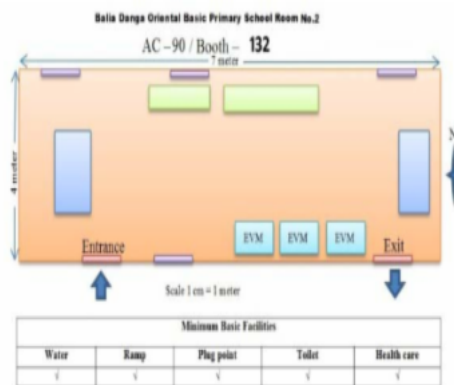

নির্বাচক নিবন্ধন আধিকারিকের স্বাক্ষর

Nazri Naksha

Google Map View

Polling Station Building Front View

Polling Station Front View

Cad View

Key MAP View

1 নাম : অরদা খাতুন পিতার নাম: আক্তার আলি মন্ডল বাড়ির নং : 12 বয়স : 26 লিঙ্গ : মহিলা	NEY2415057 ফটো উপলব্ধ	2 নাম : ফরিদা খাতুন পিতার নাম: অর্জিঞ্জেল হক মণ্ডল বাড়ির নং : n0002 বয়স : 35 লিঙ্গ : মহিলা	NEY1571918 ফটো উপলব্ধ	3 নাম : কুলসুম খাতুন পিতার নাম: ইউনুচ আলী মন্ডল বাড়ির নং : n0220 বয়স : 27 লিঙ্গ : মহিলা	NEY2415198 ফটো উপলব্ধ
4 নাম : আরদা খাতুন মায়ের নাম: নুরজাহান মন্ডল বাড়ির নং : n0245 বয়স : 30 লিঙ্গ : মহিলা	NEY2415438 ফটো উপলব্ধ	5 নাম : তাসলিমা খাতুন স্বামীর নাম: আজানুর মন্ডল বাড়ির নং : n0028 বয়স : 26 লিঙ্গ : মহিলা	NEY2415230 ফটো উপলব্ধ	6 নাম : বাকিবিল্লা গোলদার পিতার নাম: রেজুউল গোলদার বাড়ির নং : n0036 বয়স : 27 লিঙ্গ : পুরুষ	NEY2329761 ফটো উপলব্ধ
7 নাম : মোবাস সেরিনা খাতুন পিতার নাম: মিজানুর গোলদার বাড়ির নং : n0035 বয়স : 30 লিঙ্গ : মহিলা	NEY2223840 ফটো উপলব্ধ	8 নাম : মেহেরুনেছা গোলদার স্বামীর নাম: সাহিদুল গোলদার বাড়ির নং : n0038 বয়স : 45 লিঙ্গ : মহিলা	MTK2473544 ফটো উপলব্ধ	9 নাম : মাজেদা গোলদার স্বামীর নাম: সাইফুল গোলদার বাড়ির নং : n0038 বয়স : 44 লিঙ্গ : মহিলা	MTK2474450 ফটো উপলব্ধ
10 নাম : সাইফুল গোলদার পিতার নাম: আলতাফ গোলদার বাড়ির নং : n0038 বয়স : 49 লিঙ্গ : পুরুষ	WB/12/080/475032 ফটো উপলব্ধ	11 নাম : সৈয়দ রহমান গোলদার পিতার নাম: আসাজুল গোলদার বাড়ির নং : n0038 বয়স : 33 লিঙ্গ : পুরুষ	NEY1691898 ফটো উপলব্ধ	12 নাম : তাজমিরা গোলদার স্বামীর নাম: আসাজুল গোলদার বাড়ির নং : n0038 বয়স : 53 লিঙ্গ : মহিলা	WB/12/080/474415 ফটো উপলব্ধ
13 নাম : আসাজুল গোলদার পিতার নাম: আলতাফ গোলদার বাড়ির নং : n0038 বয়স : 57 লিঙ্গ : পুরুষ	WB/12/080/474710 ফটো উপলব্ধ	14 নাম : সাহিদুল গোলদার পিতার নাম: আলতাফ হোসেন গোলদার বাড়ির নং : n0038 বয়স : 51 লিঙ্গ : পুরুষ	WB/12/080/474697 ফটো উপলব্ধ	15 নাম : রিজিয়া গোলদার স্বামীর নাম: আলতাফ হোসেন গোলদার বাড়ির নং : n0038 বয়স : 71 লিঙ্গ : মহিলা	WB/12/080/474649 ফটো উপলব্ধ
16 নাম : আলতাফ হোসেন গোলদার পিতার নাম: হোসেন গোলদার বাড়ির নং : n0038 বয়স : 77 লিঙ্গ : পুরুষ	WB/12/080/474580 ফটো উপলব্ধ	17 নাম : আরিফবিল্লা গোলদার পিতার নাম: রিজাউল গোলদার বাড়ির নং : n0036 বয়স : 33 লিঙ্গ : পুরুষ	NEY1691906 ফটো উপলব্ধ	18 নাম : ইকতিয়ার উদ্দিন গোলদার পিতার নাম: রেজাউল গোলদার বাড়ির নং : n0036 বয়স : 34 লিঙ্গ : পুরুষ	NEY1443753 ফটো উপলব্ধ
19 নাম : সুফিয়া গোলদার স্বামীর নাম: রেজাউল গোলদার বাড়ির নং : n0036 বয়স : 57 লিঙ্গ : মহিলা	WB/12/080/474413 ফটো উপলব্ধ	20 নাম : রেজাউল গোলদার পিতার নাম: আহম্মাদ গোলদার বাড়ির নং : n0036 বয়স : 59 লিঙ্গ : পুরুষ	WB/12/080/474687 ফটো উপলব্ধ	21 নাম : মোছেদাবিবি গোলদার স্বামীর নাম: মিজানুর গোলদার বাড়ির নং : n0035 বয়স : 53 লিঙ্গ : মহিলা	WB/12/080/474651 ফটো উপলব্ধ
22 নাম : মিজানুর গোলদার পিতার নাম: আহম্মাদ গোলদার বাড়ির নং : n0035 বয়স : 56 লিঙ্গ : পুরুষ	WB/12/080/474609 ফটো উপলব্ধ	23 নাম : তোরাব আলি গোলদার পিতার নাম: বিশারথ গোলদার বাড়ির নং : n0040 বয়স : 34 লিঙ্গ : পুরুষ	NEY1443746 ফটো উপলব্ধ	24 নাম : সালমা মন্ডল স্বামীর নাম: আলফেক্কার মন্ডল বাড়ির নং : n0040 বয়স : 35 লিঙ্গ : মহিলা	UEC0797530 ফটো উপলব্ধ
25 নাম : আলফেক্কার মন্ডল পিতার নাম: মোমিন হোসেন মন্ডল বাড়ির নং : n0040 বয়স : 38 লিঙ্গ : পুরুষ	NEY1571900 ফটো উপলব্ধ	26 নাম : মোমিনুর গোলদার পিতার নাম: বিসারথ গোলদার বাড়ির নং : এন0040 বয়স : 43 লিঙ্গ : পুরুষ	MTK2473551 ফটো উপলব্ধ	27 নাম : নুমিহার খাতুন গোলদার স্বামীর নাম: রোমজান গোলদার বাড়ির নং : n0040 বয়স : 43 লিঙ্গ : মহিলা	MTK3199627 ফটো উপলব্ধ
28 নাম : মনোয়ারা গোলদার স্বামীর নাম: বিসারথ গোলদার বাড়ির নং : n0040 বয়স : 71 লিঙ্গ : মহিলা	WB/12/080/474650 ফটো উপলব্ধ	29 নাম : সাদ্দাম হোসেন গোলদার পিতার নাম: আশাজুল গোলদার বাড়ির নং : n0038 বয়স : 34 লিঙ্গ : পুরুষ	NEY1443779 ফটো উপলব্ধ	30 নাম : কাকলী গোলদার স্বামীর নাম: তোরাব আলি গোলদার বাড়ির নং : n0040 বয়স : 25 লিঙ্গ : মহিলা	NEY2620235 ফটো উপলব্ধ