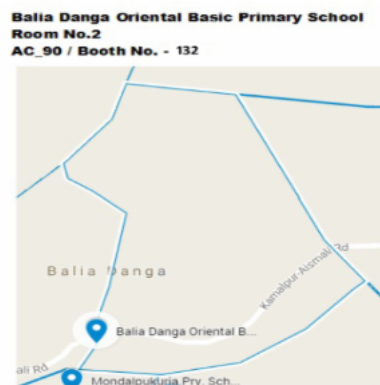

Google Map View