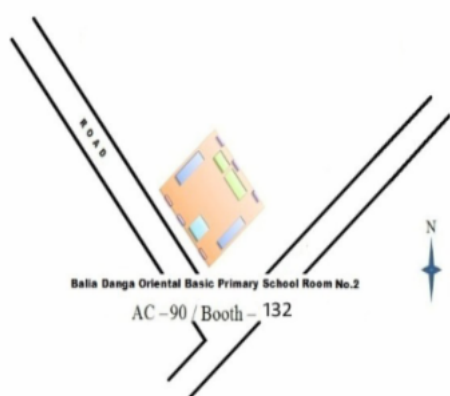

Nazri Naksha