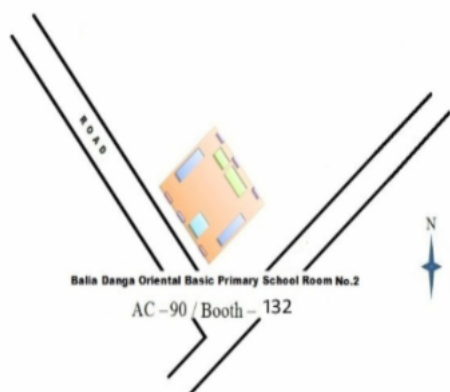

নির্বাচক নিবন্ধন আধিকারিকের স্বাক্ষর

Nazri Naksha

Google Map View

Polling Station Building Front View

Polling Station Front View

Cad View

Key MAP View

1 নাম : অরদা খাতুন পিতার নাম: আক্তার আলি মন্ডল বাড়ির নং : 12 বয়স : 26 লিঙ্গ : মহিলা	NEY2415057 ফটো উপলব্ধ	2 নাম : ফরিদা খাতুন পিতার নাম: অর্জিঞ্জেল হক মণ্ডল বাড়ির নং : n0002 বয়স : 35 লিঙ্গ : মহিলা	NEY1571918 ফটো উপলব্ধ	3 নাম : কুলসুম খাতুন পিতার নাম: ইউনুচ আলী মন্ডল বাড়ির নং : n0220 বয়স : 27 লিঙ্গ : মহিলা	NEY2415198 ফটো উপলব্ধ
4 নাম : আরদা খাতুন মায়ের নাম: নুরজাহান মন্ডল বাড়ির নং : n0245 বয়স : 30 লিঙ্গ : মহিলা	NEY2415438 ফটো উপলব্ধ	5 নাম : তাসলিমা খাতুন স্বামীর নাম: আজানুর মন্ডল বাড়ির নং : n0028 বয়স : 26 লিঙ্গ : মহিলা	NEY2415230 ফটো উপলব্ধ	6 নাম : বাকিবিল্লা গোলদার পিতার নাম: রেজুউল গোলদার বাড়ির নং : n0036 বয়স : 27 লিঙ্গ : পুরুষ	NEY2329761 ফটো উপলব্ধ
7 নাম : মোবাস সেরিনা খাতুন পিতার নাম: মিজানুর গোলদার বাড়ির নং : n0035 বয়স : 30 লিঙ্গ : মহিলা	NEY2223840 ফটো উপলব্ধ	8 নাম : মেহেরুনেছা গোলদার স্বামীর নাম: সাহিদুল গোলদার বাড়ির নং : n0038 বয়স : 45 লিঙ্গ : মহিলা	MTK2473544 ফটো উপলব্ধ	9 নাম : মাজেদা গোলদার স্বামীর নাম: সাইফুল গোলদার বাড়ির নং : n0038 বয়স : 44 লিঙ্গ : মহিলা	MTK2474450 ফটো উপলব্ধ
10 নাম : সাইফুল গোলদার পিতার নাম: আলতাফ গোলদার বাড়ির নং : n0038 বয়স : 49 লিঙ্গ : পুরুষ	WB/12/080/475032 ফটো উপলব্ধ	11 নাম : সৈয়দ রহমান গোলদার পিতার নাম: আসাজুল গোলদার বাড়ির নং : n0038 বয়স : 33 লিঙ্গ : পুরুষ	NEY1691898 ফটো উপলব্ধ	12 নাম : তাজমিরা গোলদার স্বামীর নাম: আসাজুল গোলদার বাড়ির নং : n0038 বয়স : 53 লিঙ্গ : মহিলা	WB/12/080/474415 ফটো উপলব্ধ
13 নাম : আসাজুল গোলদার পিতার নাম: আলতাফ গোলদার বাড়ির নং : n0038 বয়স : 57 লিঙ্গ : পুরুষ	WB/12/080/474710 ফটো উপলব্ধ	14 নাম : সাহিদুল গোলদার পিতার নাম: আলতাফ হোসেন গোলদার বাড়ির নং : n0038 বয়স : 51 লিঙ্গ : পুরুষ	WB/12/080/474697 ফটো উপলব্ধ	15 নাম : রিজিয়া গোলদার স্বামীর নাম: আলতাফ হোসেন গোলদার বাড়ির নং : n0038 বয়স : 71 লিঙ্গ : মহিলা	WB/12/080/474649 ফটো উপলব্ধ
16 নাম : আলতাফ হোসেন গোলদার পিতার নাম: হোসেন গোলদার বাড়ির নং : n0038 বয়স : 77 লিঙ্গ : পুরুষ	WB/12/080/474580 ফটো উপলব্ধ	17 নাম : আরিফবিল্লা গোলদার পিতার নাম: রিজাউল গোলদার বাড়ির নং : n0036 বয়স : 33 লিঙ্গ : পুরুষ	NEY1691906 ফটো উপলব্ধ	18 নাম : ইকতিয়ার উদ্দিন গোলদার পিতার নাম: রেজাউল গোলদার বাড়ির নং : n0036 বয়স : 34 লিঙ্গ : পুরুষ	NEY1443753 ফটো উপলব্ধ
19 নাম : সুফিয়া গোলদার স্বামীর নাম: রেজাউল গোলদার বাড়ির নং : n0036 বয়স : 57 লিঙ্গ : মহিলা	WB/12/080/474413 ফটো উপলব্ধ	20 নাম : রেজাউল গোলদার পিতার নাম: আহম্মাদ গোলদার বাড়ির নং : n0036 বয়স : 59 লিঙ্গ : পুরুষ	WB/12/080/474687 ফটো উপলব্ধ	21 নাম : মোছেদাবিবি গোলদার স্বামীর নাম: মিজানুর গোলদার বাড়ির নং : n0035 বয়স : 53 লিঙ্গ : মহিলা	WB/12/080/474651 ফটো উপলব্ধ
22 নাম : মিজানুর গোলদার পিতার নাম: আহম্মাদ গোলদার বাড়ির নং : n0035 বয়স : 56 লিঙ্গ : পুরুষ	WB/12/080/474609 ফটো উপলব্ধ	23 নাম : তোরাব আলি গোলদার পিতার নাম: বিশারথ গোলদার বাড়ির নং : n0040 বয়স : 34 লিঙ্গ : পুরুষ	NEY1443746 ফটো উপলব্ধ	24 নাম : সালমা মন্ডল স্বামীর নাম: আলফেক্কার মন্ডল বাড়ির নং : n0040 বয়স : 35 লিঙ্গ : মহিলা	UEC0797530 ফটো উপলব্ধ
25 নাম : আলফেক্কার মন্ডল পিতার নাম: মোমিন হোসেন মন্ডল বাড়ির নং : n0040 বয়স : 38 লিঙ্গ : পুরুষ	NEY1571900 ফটো উপলব্ধ	26 নাম : মোমিনুর গোলদার পিতার নাম: বিসারথ গোলদার বাড়ির নং : এন0040 বয়স : 43 লিঙ্গ : পুরুষ	MTK2473551 ফটো উপলব্ধ	27 নাম : নুমিহার খাতুন গোলদার স্বামীর নাম: রোমজান গোলদার বাড়ির নং : n0040 বয়স : 43 লিঙ্গ : মহিলা	MTK3199627 ফটো উপলব্ধ
28 নাম : মনোয়ারা গোলদার স্বামীর নাম: বিসারথ গোলদার বাড়ির নং : n0040 বয়স : 71 লিঙ্গ : মহিলা	WB/12/080/474650 ফটো উপলব্ধ	29 নাম : সাদ্দাম হোসেন গোলদার পিতার নাম: আশাজুল গোলদার বাড়ির নং : n0038 বয়স : 34 লিঙ্গ : পুরুষ	NEY1443779 ফটো উপলব্ধ	30 নাম : কাকলী গোলদার স্বামীর নাম: তোরাব আলি গোলদার বাড়ির নং : n0040 বয়স : 25 লিঙ্গ : মহিলা	NEY2620235 ফটো উপলব্ধ