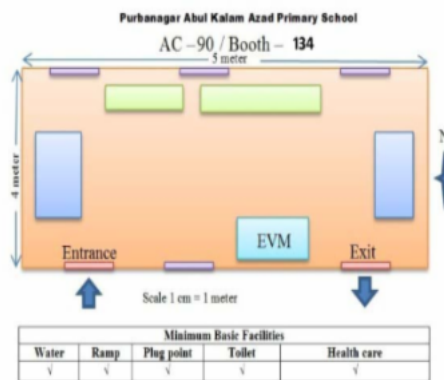

নির্বাচক নিবন্ধন আধিকারিকের স্বাক্ষর

Nazri Naksha

Google Map View

Polling Station Building Front View

Polling Station Front View

Cad View

Key MAP View

1 নাম : সেলিমা খাতুন পিতার নাম: আব্দুল রসিদ বিশ্বাস বাড়ির নং : n0161 বয়স : 40 লিঙ্গ : মহিলা	NEY1693910 ফটো উপলব্ধ	2 নাম : খাদিজা খাতুন পিতার নাম: আশরাফুল হোসে বাড়ির নং : এন0032 বয়স : 25 লিঙ্গ : মহিলা	NEY2527455 ফটো উপলব্ধ	3 নাম : তামান্না (খাবক) মন্ডল স্বামীর নাম: ইমরান মন্ডল বাড়ির নং : n0179 বয়স : 26 লিঙ্গ : মহিলা	NEY2415982 ফটো উপলব্ধ
4 নাম : রাজীব কুন্ডু পিতার নাম: নিশীথ কুন্ডু বাড়ির নং : n0115 বয়স : 27 লিঙ্গ : পুরুষ	NEY2330900 ফটো উপলব্ধ	5 নাম : মৌমিতা কুন্ডু পিতার নাম: উত্তম কুন্ডু বাড়ির নং : n0115 বয়স : 27 লিঙ্গ : মহিলা	NEY2330942 ফটো উপলব্ধ	6 নাম : রেনুকাবালা কুণ্ডু স্বামীর নাম: গিরীন্দ্র কুণ্ডু বাড়ির নং : n0115 বয়স : 91 লিঙ্গ : মহিলা	WB/12/080/480154 ফটো উপলব্ধ
7 নাম : আনন্দকুমার কুণ্ডু পিতার নাম: গিরীন্দ্র কুণ্ডু বাড়ির নং : n0115 বয়স : 71 লিঙ্গ : পুরুষ	WB/12/080/480164 ফটো উপলব্ধ	8 নাম : নিশীথ কুণ্ডু পিতার নাম: গিরীন্দ্রনাথ কুণ্ডু বাড়ির নং : n0115 বয়স : 64 লিঙ্গ : পুরুষ	NEY2556231 ফটো উপলব্ধ	9 নাম : মনিকা কুণ্ডু স্বামীর নাম: নিশীথকুমার কুণ্ডু বাড়ির নং : n0115 বয়স : 56 লিঙ্গ : মহিলা	WB/12/080/480159 ফটো উপলব্ধ
10 নাম : উত্তমকুমার কুণ্ডু পিতার নাম: গিরীন্দ্র কুণ্ডু বাড়ির নং : n0115 বয়স : 66 লিঙ্গ : পুরুষ	WB/12/080/480233 ফটো উপলব্ধ	11 নাম : চায়না কুণ্ডু স্বামীর নাম: উত্তমকুমার কুণ্ডু বাড়ির নং : n0115 বয়স : 53 লিঙ্গ : মহিলা	WB/12/080/480158 ফটো উপলব্ধ	12 নাম : নিতাইচন্দ্র কুণ্ডু পিতার নাম: সত্যচরণ কুণ্ডু বাড়ির নং : n0115 বয়স : 74 লিঙ্গ : পুরুষ	NEY2993517 ফটো উপলব্ধ
13 নাম : হাসীরাণী কুণ্ডু স্বামীর নাম: নিতাইচন্দ্র কুণ্ডু বাড়ির নং : n0115 বয়স : 60 লিঙ্গ : মহিলা	NEY3044310 ফটো উপলব্ধ	14 নাম : গৌরপদ কুণ্ডু পিতার নাম: সত্যচরণ কুণ্ডু বাড়ির নং : n0115 বয়স : 71 লিঙ্গ : পুরুষ	WB/12/080/480167 ফটো উপলব্ধ	15 নাম : গৌরীবালা কুণ্ডু স্বামীর নাম: গৌরপদ কুণ্ডু বাড়ির নং : n0115 বয়স : 61 লিঙ্গ : মহিলা	WB/12/080/480156 ফটো উপলব্ধ
16 নাম : সুদীপ কুণ্ডু পিতার নাম: গৌরপদ কুণ্ডু বাড়ির নং : n0115 বয়স : 36 লিঙ্গ : পুরুষ	MTK3309739 ফটো উপলব্ধ	17 নাম : অর্পনা কুণ্ডু স্বামীর নাম: আনন্দ কুমার কুণ্ডু বাড়ির নং : n0115 বয়স : 61 লিঙ্গ : মহিলা	WB/12/080/480155 ফটো উপলব্ধ	18 নাম : অসীম কুন্ডু পিতার নাম: আনন্দ কুন্ডু বাড়ির নং : n0115 বয়স : 40 লিঙ্গ : পুরুষ	MTK3200441 ফটো উপলব্ধ
19 নাম : সাধনকুমার কুণ্ডু পিতার নাম: শচীন্দ্রনাথ কুণ্ডু বাড়ির নং : n0125 বয়স : 52 লিঙ্গ : পুরুষ	WB/12/080/480340 ফটো উপলব্ধ	20 নাম : বিশ্বনাথ কুন্ডু পিতার নাম: শচীন্দ্রনাথ কুন্ডু বাড়ির নং : n0125 বয়স : 46 লিঙ্গ : পুরুষ	MTK1845189 ফটো উপলব্ধ	21 নাম : সঞ্জয়কুমার কুন্ডু পিতার নাম: শচীন্দ্রনাথ কুন্ডু বাড়ির নং : n0125 বয়স : 42 লিঙ্গ : পুরুষ	MTK2475549 ফটো উপলব্ধ
22 নাম : রনজিৎ কুমার কুন্ডু পিতার নাম: শচীন্দ্রনাথ কুন্ডু বাড়ির নং : n0125 বয়স : 38 লিঙ্গ : পুরুষ	MTK3200581 ফটো উপলব্ধ	23 নাম : কৃষ্ণা কুন্ডু স্বামীর নাম: সাধন কুমার কুন্ডু বাড়ির নং : n0125 বয়স : 40 লিঙ্গ : মহিলা	NEY1323799 ফটো উপলব্ধ	24 নাম : লক্ষ্মী কুণ্ডু স্বামীর নাম: সঞ্জয় কুমার কুণ্ডু বাড়ির নং : n0125 বয়স : 32 লিঙ্গ : মহিলা	SSA1382209 ফটো উপলব্ধ
25 নাম : রুপা কুণ্ডু স্বামীর নাম: অমিত কুমার কুন্ডু বাড়ির নং : n0199 বয়স : 34 লিঙ্গ : মহিলা	NEY2416170 ফটো উপলব্ধ	26 নাম : বলরাম কুণ্ডু পিতার নাম: গিরীন্দ্র কুণ্ডু বাড়ির নং : n0115 বয়স : 57 লিঙ্গ : পুরুষ	NEY2642924 ফটো উপলব্ধ	27 নাম : কৃষ্ণগোপাল কুণ্ডু পিতার নাম: গিরীন্দ্র কুণ্ডু বাড়ির নং : n0115 বয়স : 54 লিঙ্গ : পুরুষ	NEY2642478 ফটো উপলব্ধ
28 নাম : রাকেশ কুন্ডু পিতার নাম: নিশীথ কুণ্ডু বাড়ির নং : n0115 বয়স : 32 লিঙ্গ : পুরুষ	NEY1692805 ফটো উপলব্ধ	29 নাম : সুপ্রীয়া কুণ্ডু স্বামীর নাম: অসীম কুণ্ডু বাড়ির নং : n0115 বয়স : 33 লিঙ্গ : মহিলা	NEY1574037 ফটো উপলব্ধ	30 নাম : অমিত কুমার কুন্ডু পিতার নাম: নিতাই চন্দ্র কুন্ডু বাড়ির নং : n0115 বয়স : 41 লিঙ্গ : পুরুষ	MTK2803559 ফটো উপলব্ধ