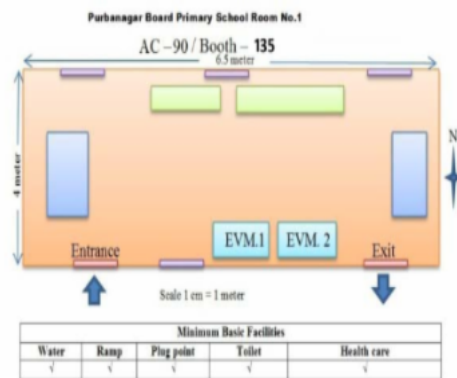

নির্বাচক নিবন্ধন আধিকারিকের স্বাক্ষর

Nazri Naksha

Google Map View

Purbanagar Board Primary School Room No.1
AC_90 / Booth No. - 135

Polling Station Building Front View

Polling Station Front View

Cad View

Key MAP View