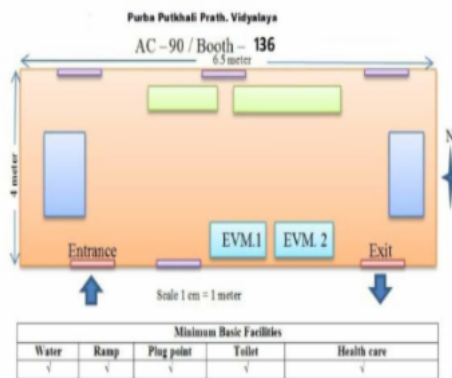

Key MAP View