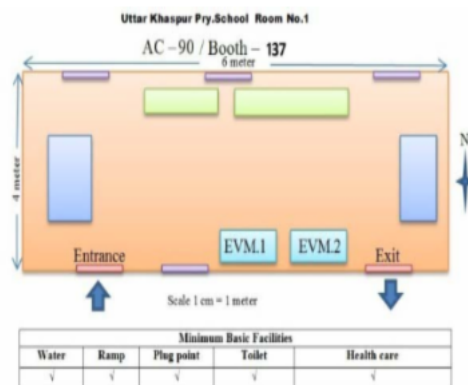

নির্বাচক নিবন্ধন আধিকারিকের স্বাক্ষর

Nazri Naksha

Google Map View

Polling Station Building Front View

Polling Station Front View

Cad View

Key MAP View

1 নাম : নাজিরা খাঁ স্বামীর নাম: সফিকুল খাঁ বাড়ির নং : n0073 বয়স : 39 লিঙ্গ : মহিলা	NEY1967462 ফটো উপলব্ধ	2 নাম : রেজিনা খাতুন স্বামীর নাম: জাহাঙ্গীর আলম মন্ডল বাড়ির নং : n0021 বয়স : 30 লিঙ্গ : মহিলা	RHC2056026 ফটো উপলব্ধ	3 নাম : হাচিনা খাতুন মন্ডল স্বামীর নাম: মোহাম্মদ সুলতান মন্ডল বাড়ির নং : n0046 বয়স : 37 লিঙ্গ : মহিলা	NEY2417087 ফটো উপলব্ধ
4 নাম : বাবর আলি ট্যাংরা পিতার নাম: হাজারী ট্যাংরা বাড়ির নং : n0001 বয়স : 44 লিঙ্গ : পুরুষ	MTK2806180 ফটো উপলব্ধ	5 নাম : সুকরআলি ট্যাংরা পিতার নাম: হাজারী ট্যাংরা বাড়ির নং : n0054 বয়স : 63 লিঙ্গ : পুরুষ	NEY2632917 ফটো উপলব্ধ	6 নাম : মজিবুল ট্যাংরা পিতার নাম: মফিজুর ট্যাংরা বাড়ির নং : n0052 বয়স : 27 লিঙ্গ : পুরুষ	NEY2331684 ফটো উপলব্ধ
7 নাম : হাজীরা ট্যাংরা স্বামীর নাম: মফিজুর ট্যাংরা বাড়ির নং : n0052 বয়স : 51 লিঙ্গ : মহিলা	NEY2633014 ফটো উপলব্ধ	8 নাম : কোহিনুর খাতুন ট্যাংরা স্বামীর নাম: বাবর আলি ট্যাংরা বাড়ির নং : n0001 বয়স : 41 লিঙ্গ : মহিলা	MTK2806248 ফটো উপলব্ধ	9 নাম : মুস্তাকিন টেংরা পিতার নাম: সুকরআলি টেংরা বাড়ির নং : এন0054 বয়স : 22 লিঙ্গ : পুরুষ	NEY2826345 ফটো উপলব্ধ
10 নাম : মুফাইজা টেংরা পিতার নাম: মফি. জুর টেংরা বাড়ির নং : এন0001 বয়স : 21 লিঙ্গ : মহিলা	NEY2906741 ফটো উপলব্ধ	11 নাম : আকলিমা ট্যাংরা স্বামীর নাম: শুকুরালী ট্যাংরা বাড়ির নং : n0054 বয়স : 57 লিঙ্গ : মহিলা	WB/12/080/486743 ফটো উপলব্ধ	12 নাম : মফিজুর ট্যাংরা পিতার নাম: হাজারী ট্যাংরা বাড়ির নং : n0001 বয়স : 54 লিঙ্গ : পুরুষ	NEY2633105 ফটো উপলব্ধ
13 নাম : আজিবুল ট্যাংরা পিতার নাম: মফিজুর ট্যাংরা বাড়ির নং : n0001 বয়স : 30 লিঙ্গ : পুরুষ	NEY2107480 ফটো উপলব্ধ	14 নাম : মোজাহারুল তরফদার পিতার নাম: রবিওল তরফদার বাড়ির নং : n0053 বয়স : 55 লিঙ্গ : পুরুষ	WB/12/080/486844 ফটো উপলব্ধ	15 নাম : আলদা তরফদার স্বামীর নাম: তোফাজ্জেল তরফদার বাড়ির নং : n0063 বয়স : 73 লিঙ্গ : মহিলা	WB/12/080/486740 ফটো উপলব্ধ
16 নাম : জাহাঙ্গীর তরফদার পিতার নাম: তোফাজ্জেল তরফদার বাড়ির নং : n0063 বয়স : 49 লিঙ্গ : পুরুষ	MTK2071561 ফটো উপলব্ধ	17 নাম : সাহা আলম তরফদার পিতার নাম: তোফাজ্জেল তরফদার বাড়ির নং : n0063 বয়স : 39 লিঙ্গ : পুরুষ	NEY1967264 ফটো উপলব্ধ	18 নাম : বিউটি তরফদার স্বামীর নাম: জাহাঙ্গীর তরফদার বাড়ির নং : n0063 বয়স : 31 লিঙ্গ : মহিলা	NEY2225936 ফটো উপলব্ধ
19 নাম : মোজাহারুল তরফদার পিতার নাম: রবিওল তরফদার বাড়ির নং : এন0053 বয়স : 23 লিঙ্গ : পুরুষ	NEY2906899 ফটো উপলব্ধ	20 নাম : মইনু তরফদার পিতার নাম: মুখতার তরফদার বাড়ির নং : এন0053 বয়স : 23 লিঙ্গ : মহিলা	NEY2758241 ফটো উপলব্ধ	21 নাম : বিল্লাল তরফদার পিতার নাম: তোফাজ্জেল তরফদার বাড়ির নং : N0001 বয়স : 52 লিঙ্গ : পুরুষ	NEY1446657 ফটো উপলব্ধ
22 নাম : মেহেদি হাসান তরফদার পিতার নাম: সাইফুল তরফদার বাড়ির নং : n0063 বয়স : 25 লিঙ্গ : পুরুষ	NEY2497162 ফটো উপলব্ধ	23 নাম : আশাদন তরফদার স্বামীর নাম: মোমিনুর তরফদার বাড়ির নং : N0068 বয়স : 55 লিঙ্গ : মহিলা	NEY2633410 ফটো উপলব্ধ	24 নাম : সুরিয়া তরফদার স্বামীর নাম: বিল্লাল তরফদার বাড়ির নং : N0001 বয়স : 42 লিঙ্গ : মহিলা	MTK2361145 ফটো উপলব্ধ
25 নাম : নাজিম তরফদার মায়ের নাম: আশাদন তরফদার বাড়ির নং : এন0000 বয়স : 27 লিঙ্গ : পুরুষ	NEY2331718 ফটো উপলব্ধ	26 নাম : সাইফুল তরফদার পিতার নাম: তোফাজ্জেল তরফদার বাড়ির নং : n0063 বয়স : 59 লিঙ্গ : পুরুষ	NEY2700938 ফটো উপলব্ধ	27 নাম : নারগিস খাতুন তরফদার মায়ের নাম: আশাদন তরফদার বাড়ির নং : এন0066 বয়স : 23 লিঙ্গ : মহিলা	NEY2331692 ফটো উপলব্ধ
28 নাম : আজিম তরফদার পিতার নাম: মোজাহারুল তরফদার বাড়ির নং : এন0053 বয়স : 24 লিঙ্গ : পুরুষ	NEY2758084 ফটো উপলব্ধ	29 নাম : ছাবী তরফদার পিতার নাম: মোকতার তরফদার বাড়ির নং : এন0063 বয়স : 23 লিঙ্গ : পুরুষ	NEY2998144 ফটো উপলব্ধ	30 নাম : রেজিনা তরফদার মায়ের নাম: আশাদন তরফদার বাড়ির নং : এন0068 বয়স : 23 লিঙ্গ : মহিলা	NEY2758191 ফটো উপলব্ধ