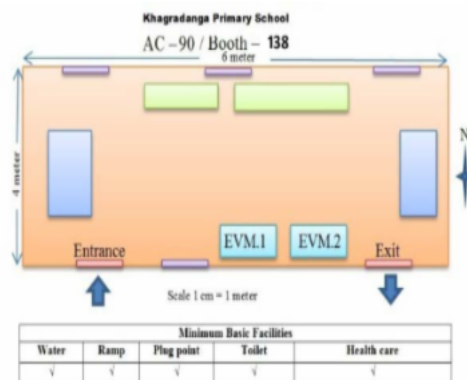

Cad View

Key MAP View