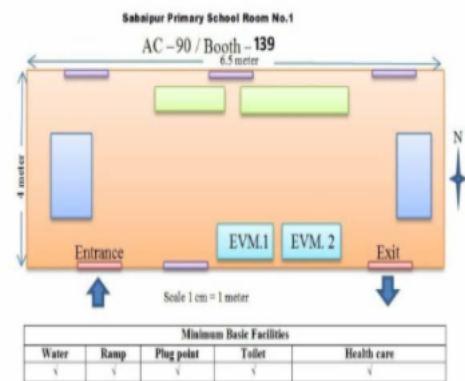

নির্বাচক নিবন্ধন আধিকারিকের স্বাক্ষর

Nazri Naksha

Google Map View

Polling Station Building Front View

Polling Station Front View

Cad View

Key MAP View

1 নাম : তানজির খাতুন কারিকর স্বামীর নাম : আব্দুল সেলিম কারিকর বাড়ির নং : এন0100 বয়স : 38 লিঙ্গ : মহিলা	NEY2332245 ফটো উপলব্ধ	2 নাম : আছমা কারিকর স্বামীর নাম : সরিফুল কারিকর বাড়ির নং : n0099 বয়স : 38 লিঙ্গ : মহিলা	NEY1447986 ফটো উপলব্ধ	3 নাম : সরিফুল কারিকর পিতার নাম : আব্দুল জলিল কারিকর বাড়ির নং : n0099 বয়স : 37 লিঙ্গ : পুরুষ	MTK3311826 ফটো উপলব্ধ
4 নাম : সাইফুল আলম কারিকর পিতার নাম : আব্দুল জলিল কারিকর বাড়ির নং : n0099 বয়স : 36 লিঙ্গ : পুরুষ	NEY1448158 ফটো উপলব্ধ	5 নাম : নাসির আলম কারিকর পিতার নাম : আব্দুল জলিল কারিকর বাড়ির নং : n0099 বয়স : 34 লিঙ্গ : পুরুষ	NEY1968387 ফটো উপলব্ধ	6 নাম : জাহাঙ্গীর আলম কারিকর পিতার নাম : আব্দুল জলিল কারিকর বাড়ির নং : n0099 বয়স : 30 লিঙ্গ : পুরুষ	NEY2108058 ফটো উপলব্ধ
7 নাম : আশিয়া কারিকর স্বামীর নাম : রেজউল কারিকর বাড়ির নং : n0100 বয়স : 49 লিঙ্গ : মহিলা	WB/12/080/492158 ফটো উপলব্ধ	8 নাম : বিদ্যাল কারিকর পিতার নাম : কাসেম আলি কারিকর বাড়ির নং : n0101 বয়স : 29 লিঙ্গ : পুরুষ	NEY2038933 ফটো উপলব্ধ	9 নাম : সন্ধ্যা খাতুন কারিগর স্বামীর নাম : মোক্তার কারিগর বাড়ির নং : n0101 বয়স : 34 লিঙ্গ : মহিলা	NEY1968478 ফটো উপলব্ধ
10 নাম : পারুলবালা খাতুন কারিকর পিতার নাম : আবুতাহের কারিকর বাড়ির নং : n0101 বয়স : 34 লিঙ্গ : মহিলা	NEY1448000 ফটো উপলব্ধ	11 নাম : মোক্তার কারিকর পিতার নাম : আবুতাহের কারিকর বাড়ির নং : n0101 বয়স : 36 লিঙ্গ : পুরুষ	NEY1448141 ফটো উপলব্ধ	12 নাম : সৌকতআলি কারিকর পিতার নাম : আবুতাহের কারিকর বাড়ির নং : n0101 বয়স : 51 লিঙ্গ : পুরুষ	WB/12/080/492708 ফটো উপলব্ধ
13 নাম : মসলিমা কারিকর স্বামীর নাম : কাসেম আলি কারিকর বাড়ির নং : n0101 বয়স : 53 লিঙ্গ : মহিলা	WB/12/080/492159 ফটো উপলব্ধ	14 নাম : কাসেম আলি কারিকর পিতার নাম : আবুতাহের কারিকর বাড়ির নং : n0101 বয়স : 56 লিঙ্গ : পুরুষ	WB/12/080/492323 ফটো উপলব্ধ	15 নাম : কবিরুল কারিকর পিতার নাম : আব্দুল জলিল কারিকর বাড়ির নং : N0099 বয়স : 26 লিঙ্গ : পুরুষ	NEY2654655 ফটো উপলব্ধ
16 নাম : জোসিম উদ্দিন কারিকর পিতার নাম : সুজাউদ্দিন কারিকর বাড়ির নং : N0101 বয়স : 24 লিঙ্গ : পুরুষ	NEY2654747 ফটো উপলব্ধ	17 নাম : জাহানারা খাতুন কারিকর স্বামীর নাম : আব্দুল হাকিম কারিকর বাড়ির নং : এন0100 বয়স : 34 লিঙ্গ : মহিলা	NEY2226603 ফটো উপলব্ধ	18 নাম : আব্দুল হাকিম কারিকর পিতার নাম : রেজাউল কারিকর বাড়ির নং : n0100 বয়স : 36 লিঙ্গ : পুরুষ	NEY1448091 ফটো উপলব্ধ
19 নাম : নসিমা পারভিন মন্ডল স্বামীর নাম : ইমাদুল মন্ডল বাড়ির নং : এন0098 বয়স : 30 লিঙ্গ : মহিলা	NEY1968148 ফটো উপলব্ধ	20 নাম : রেজাউল কারিকর পিতার নাম : ওয়াছেদ কারিকর বাড়ির নং : এন0100 বয়স : 67 লিঙ্গ : পুরুষ	NEY2657674 ফটো উপলব্ধ	21 নাম : নাজমুল কারিকর পিতার নাম : কাসেম আলি কারিকর বাড়ির নং : n0101 বয়স : 27 লিঙ্গ : পুরুষ	NEY2445716 ফটো উপলব্ধ
22 নাম : আব্দুল মেলিকা কারিকর পিতার নাম : রেজাউল কারিকর বাড়ির নং : N0100 বয়স : 32 লিঙ্গ : পুরুষ	NEY1836121 ফটো উপলব্ধ	23 নাম : হায়দারআলি কারিকর পিতার নাম : আবুতাহের কারিকর বাড়ির নং : n0101 বয়স : 50 লিঙ্গ : পুরুষ	NEY2656783 ফটো উপলব্ধ	24 নাম : হামেদা কারিকর স্বামীর নাম : সুজাউদ্দিন কারিকর বাড়ির নং : n0101 বয়স : 44 লিঙ্গ : মহিলা	MTK2480655 ফটো উপলব্ধ
25 নাম : আরজিনা মুখা পিতার নাম : করিম মুখা বাড়ির নং : এন0101 বয়স : 28 লিঙ্গ : মহিলা	WKM2156693 ফটো উপলব্ধ	26 নাম : মাসুর আশিক কারিগর পিতার নাম : সরিফুল কারিগর বাড়ির নং : না বয়স : 23 লিঙ্গ : পুরুষ	NEY2907913 ফটো উপলব্ধ	27 নাম : হুপবানু কারিকর স্বামীর নাম : আব্দুল জলিল কারিকর বাড়ির নং : এন0099 বয়স : 56 লিঙ্গ : মহিলা	NEY2921815 ফটো উপলব্ধ
28 নাম : মুস্তাক আলি কারিকর পিতার নাম : বজলুর রহমান কারিকর বাড়ির নং : এন0098 বয়স : 35 লিঙ্গ : পুরুষ	NEY1448174 ফটো উপলব্ধ	29 নাম : মোছেদা কারিকর স্বামীর নাম : বজলুর রহমান কারিকর বাড়ির নং : এন0098 বয়স : 54 লিঙ্গ : মহিলা	NEY2656817 ফটো উপলব্ধ	30 নাম : বজলুর রহমান কারিকর পিতার নাম : ওয়াছেদ কারিকর বাড়ির নং : এন0098 বয়স : 62 লিঙ্গ : পুরুষ	NEY2656767 ফটো উপলব্ধ