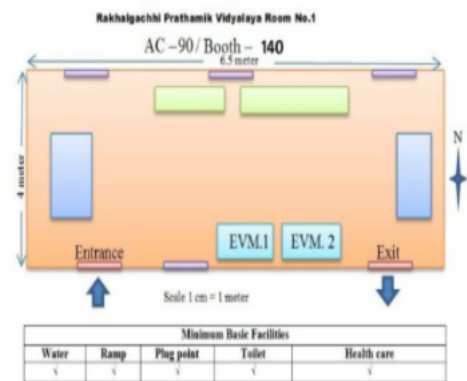

নির্বাচক নিবন্ধন আধিকারিকের স্বাক্ষর

Nazri Naksha

Google Map View

Polling Station Building Front View

Polling Station Front View

Cad View

Key MAP View

1 নাম : মীনারা খাতুন স্বামীর নাম: তাহাজ্জল বাড়ির নং : n0133 বয়স : 54 লিঙ্গ : মহিলা	MTK2071819	ফটো উপলব্ধ	2 নাম : তাহাজ্জল মন্ডল পিতার নাম: আবুতাহের মন্ডল বাড়ির নং : n0133 বয়স : 52 লিঙ্গ : পুরুষ	WB/12/080/492629	ফটো উপলব্ধ	3 নাম : মঞ্জিলা মন্ডল পিতার নাম: তাহাজ্জল মন্ডল বাড়ির নং : এন0133 বয়স : 21 লিঙ্গ : মহিলা	NEY2959104	ফটো উপলব্ধ
4 নাম : ছাকবারি মন্ডল পিতার নাম: আবুতাহের মন্ডল বাড়ির নং : n0191 বয়স : 43 লিঙ্গ : মহিলা	MTK2071603	ফটো উপলব্ধ	5 নাম : হালিমা খাতুন স্বামীর নাম: রফিকুল মন্ডল বাড়ির নং : n0247 বয়স : 33 লিঙ্গ : মহিলা	NEY2108181	ফটো উপলব্ধ	6 নাম : আকলিমা বিবি স্বামীর নাম: ছাকবারি মন্ডল বাড়ির নং : n0191 বয়স : 44 লিঙ্গ : মহিলা	MTK3311388	ফটো উপলব্ধ
7 নাম : ফাওমিনা নাসরিন সেখ স্বামীর নাম: সেলিম সেখ বাড়ির নং : n0237 বয়স : 27 লিঙ্গ : মহিলা	NEY2457299	ফটো উপলব্ধ	8 নাম : সোনালী মন্ডল স্বামীর নাম: আব্দুল হামিদ মন্ডল বাড়ির নং : এন0145 বয়স : 32 লিঙ্গ : মহিলা	NEY2457661	ফটো উপলব্ধ	9 নাম : গীতা মজুমদার স্বামীর নাম: বিশ্বজিৎ মজুমদার বাড়ির নং : n0145 বয়স : 43 লিঙ্গ : মহিলা	NEY1447358	ফটো উপলব্ধ
10 নাম : প্রসেনজিৎ মজুমদার পিতার নাম: বিশ্বজিৎ মজুমদার বাড়ির নং : n0145 বয়স : 27 লিঙ্গ : পুরুষ	NEY2332393	ফটো উপলব্ধ	11 নাম : সোনালী মন্ডল পিতার নাম: আব্দুল হামিদ মন্ডল বাড়ির নং : এন0145 বয়স : 32 লিঙ্গ : মহিলা	NEY233276	ফটো উপলব্ধ	12 নাম : সুপ্রিয়া কর্মকার স্বামীর নাম: স্বপ্ন কর্মকার বাড়ির নং : এন0145 বয়স : 29 লিঙ্গ : মহিলা	NEY2759751	ফটো উপলব্ধ
13 নাম : মহারী কর্মকার স্বামীর নাম: তরণ কর্মকার বাড়ির নং : এন0145 বয়স : 27 লিঙ্গ : মহিলা	NEY2759660	ফটো উপলব্ধ	14 নাম : বিশ্বজিৎ মজুমদার পিতার নাম: লেফটেনেন্ট অমর চন্দ্র মজুমদার বাড়ির নং : এন0145 বয়স : 48 লিঙ্গ : পুরুষ	NEY2827087	ফটো উপলব্ধ	15 নাম : তাপস কর্মকার পিতার নাম: আনন্দ কর্মকার বাড়ির নং : n0145 বয়স : 36 লিঙ্গ : পুরুষ	NEY1575562	ফটো উপলব্ধ
16 নাম : অরুণ কর্মকার পিতার নাম: আনন্দ কর্মকার বাড়ির নং : n0145 বয়স : 31 লিঙ্গ : পুরুষ	NEY1836667	ফটো উপলব্ধ	17 নাম : তরুন কর্মকার পিতার নাম: আনন্দ কর্মকার বাড়ির নং : n0145 বয়স : 33 লিঙ্গ : পুরুষ	NEY1694058	ফটো উপলব্ধ	18 নাম : স্বপ্ন কর্মকার পিতার নাম: আনন্দ কর্মকার বাড়ির নং : n0145 বয়স : 43 লিঙ্গ : পুরুষ	MTK2616928	ফটো উপলব্ধ
19 নাম : বাসন্তী কর্মকার স্বামীর নাম: শিবপ্রসাদ কর্মকার বাড়ির নং : n0145 বয়স : 59 লিঙ্গ : মহিলা	WB/12/080/492312	ফটো উপলব্ধ	20 নাম : আনন্দ কর্মকার পিতার নাম: শিবপ্রসাদ কর্মকার বাড়ির নং : n0145 বয়স : 66 লিঙ্গ : পুরুষ	WB/12/080/492581	ফটো উপলব্ধ	21 নাম : মাছুরা মন্ডল স্বামীর নাম: সফর আলি মন্ডল বাড়ির নং : n0088 বয়স : 31 লিঙ্গ : মহিলা	UVU1646447	ফটো উপলব্ধ
22 নাম : সহিনুর খাতুন পিতার নাম: নওসদ আলি মোল্লা বাড়ির নং : N0325 বয়স : 33 লিঙ্গ : মহিলা	RHC1991108	ফটো উপলব্ধ	23 নাম : আসুরা খাতুন পিতার নাম: সামাদ বিশ্বাস বাড়ির নং : n0164 বয়স : 26 লিঙ্গ : মহিলা	NEY2380475	ফটো উপলব্ধ	24 নাম : নুরসেলিনা খাতুন পিতার নাম: আলফাত মন্ডল বাড়ির নং : n0347 বয়স : 26 লিঙ্গ : মহিলা	NEY2456465	ফটো উপলব্ধ
25 নাম : পারভিনা খাতুন মন্ডল স্বামীর নাম: ইমাম আলি মন্ডল বাড়ির নং : n0295 বয়স : 33 লিঙ্গ : মহিলা	NEY2374528	ফটো উপলব্ধ	26 নাম : রিয়াজ চাট্টা পিতার নাম: আজিজুল চাট্টা বাড়ির নং : N0161 বয়স : 25 লিঙ্গ : পুরুষ	NEY2534204	ফটো উপলব্ধ	27 নাম : আখী সুলতানা চাটে পিতার নাম: মফিজুল চাটে বাড়ির নং : এন0161 বয়স : 23 লিঙ্গ : মহিলা	NEY2760049	ফটো উপলব্ধ
28 নাম : পাপিয়া খাতুন চাটে স্বামীর নাম: মফিজুল চাটে বাড়ির নং : n0161 বয়স : 36 লিঙ্গ : মহিলা	NEY0596569	ফটো উপলব্ধ	29 নাম : রিহু চাটে স্বামীর নাম: সিরাজুল হক চাটে বাড়ির নং : n0161 বয়স : 31 লিঙ্গ : মহিলা	NEY1968502	ফটো উপলব্ধ	30 নাম : সিরাজুল হক চাটে পিতার নাম: মহম্মদ আলি চাটে বাড়ির নং : n0161 বয়স : 42 লিঙ্গ : পুরুষ	MTK2808012	ফটো উপলব্ধ