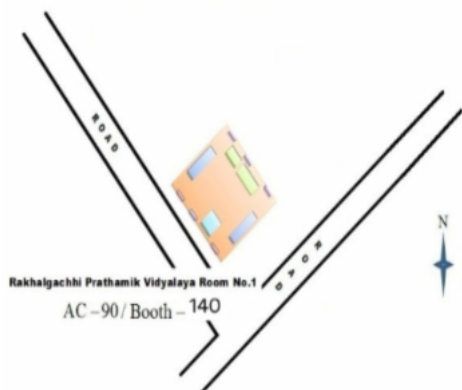

Cad View

Key MAP View