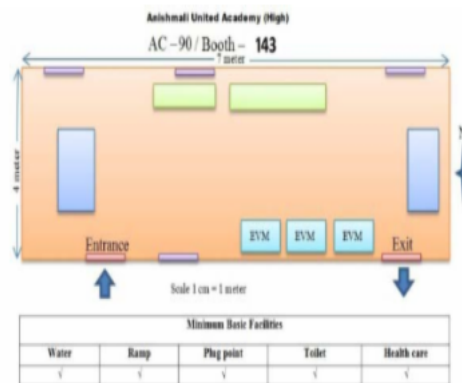

Key MAP View