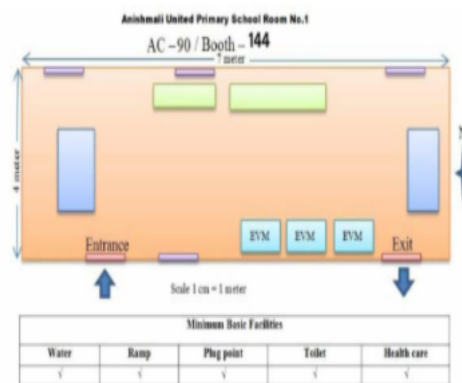

নির্বাচক নিবন্ধন আধিকারিকের স্বাক্ষর

Nazri Naksha

Google Map View

Polling Station Building Front View

Polling Station Front View

Cad View

Key MAP View

| | | | | | |
|---|--------------------------------|--|--------------------------------|--|--------------------------------|
| 1 নাম : লালবানু খাতুন স্বামীর নাম: সরিফুল মন্ডল বাড়ির নং : n0012 বয়স : 28 লিঙ্গ : মহিলা | NRC1684034 ফটো উপলব্ধ | 2 নাম : পারভিন ইয়াসমিন খাতুন স্বামীর নাম: আসরাফ আলী মণ্ডল বাড়ির নং : n0147 বয়স : 43 লিঙ্গ : মহিলা | MTK2342749 ফটো উপলব্ধ | 3 নাম : শুকতারা খাতুন স্বামীর নাম: মহাবুল মন্ডল বাড়ির নং : n0224 বয়স : 27 লিঙ্গ : মহিলা | NEY2406528 ফটো উপলব্ধ |
| 4 নাম : হাসিবুল মন্ডল পিতার নাম: সাহাবুল মন্ডল বাড়ির নং : n0078 বয়স : 26 লিঙ্গ : পুরুষ | NEY2381788 ফটো উপলব্ধ | 5 নাম : মাজেদা খাতুন স্বামীর নাম: আলতাফ মন্ডল বাড়ির নং : n0826 বয়স : 26 লিঙ্গ : মহিলা | NEY2406544 ফটো উপলব্ধ | 6 নাম : আয়েসা খাতুন পিতার নাম: শুকচাঁদ সেখ বাড়ির নং : n0030 বয়স : 26 লিঙ্গ : মহিলা | NEY2458461 ফটো উপলব্ধ |
| 7 নাম : হাসান মন্ডল পিতার নাম: তোফাজ্জেল মন্ডল বাড়ির নং : n0012 বয়স : 38 লিঙ্গ : পুরুষ | MTK2988640 ফটো উপলব্ধ | 8 নাম : সাহিদ মন্ডল পিতার নাম: আমিনুর মন্ডল বাড়ির নং : N0012 বয়স : 38 লিঙ্গ : পুরুষ | NEY1326388 ফটো উপলব্ধ | 9 নাম : বেনজির খাতুন স্বামীর নাম: আব্দুল মোমিন বিশ্বাস বাড়ির নং : N002 বয়স : 47 লিঙ্গ : মহিলা | NEY2629996 ফটো উপলব্ধ |
| 10 নাম : সরমিনা খাতুন স্বামীর নাম: জসিমাদদীন মন্ডল বাড়ির নং : আইশমালী বয়স : 25 লিঙ্গ : মহিলা | UEC1839232 ফটো উপলব্ধ | 11 নাম : জাহানারা খাতুন স্বামীর নাম: সাহাসীর মন্ডল বাড়ির নং : এন0070 বয়স : 31 লিঙ্গ : মহিলা | XLL1868397 ফটো উপলব্ধ | 12 নাম : সাজেদা খাতুন মন্ডল পিতার নাম: আনাবুল মন্ডল বাড়ির নং : n0229 বয়স : 26 লিঙ্গ : মহিলা | NEY2406494 ফটো উপলব্ধ |
| 13 নাম : রতশানারা খাতুন মন্ডল পিতার নাম: আমির মন্ডল বাড়ির নং : n0218 বয়স : 39 লিঙ্গ : মহিলা | NEY2406452 ফটো উপলব্ধ | 14 নাম : ছামেনা খাতুন মন্ডল স্বামীর নাম: জিয়াবুল হক মন্ডল বাড়ির নং : n0167 বয়স : 42 লিঙ্গ : মহিলা | MTK2801371 ফটো উপলব্ধ | 15 নাম : পম্পা গোলদার স্বামীর নাম: লালন গোলদার বাড়ির নং : n0176 বয়স : 35 লিঙ্গ : মহিলা | NEY1499557 ফটো উপলব্ধ |
| 16 নাম : লালন গোলদার পিতার নাম: বরদাকান্ত গোলদার বাড়ির নং : n0108 বয়স : 44 লিঙ্গ : পুরুষ | MTK2809283 ফটো উপলব্ধ | 17 নাম : লক্ষ্মীরানী গোলদার স্বামীর নাম: বরদাকান্ত গোলদার বাড়ির নং : n0108 বয়স : 66 লিঙ্গ : মহিলা | WB/12/080/498266 ফটো উপলব্ধ | 18 নাম : মুসলিমা বিবি তরফদার স্বামীর নাম: সাহাবুদ্দিন তরফদার বাড়ির নং : n0144 বয়স : 40 লিঙ্গ : মহিলা | MTK2988665 ফটো উপলব্ধ |
| 19 নাম : সাহাবুদ্দিন তরফদার পিতার নাম: ওসমান আলি তরফদার বাড়ির নং : n0144 বয়স : 41 লিঙ্গ : পুরুষ | MTK2617678 ফটো উপলব্ধ | 20 নাম : লুৎফার তরফদার পিতার নাম: গোলাম হোসেন তরফদার বাড়ির নং : n0141 বয়স : 44 লিঙ্গ : পুরুষ | NEY2852184 ফটো উপলব্ধ | 21 নাম : ফুলছুরাতন বিবি তরফদার স্বামীর নাম: লুতফর তরফদার বাড়ির নং : n0095 বয়স : 44 লিঙ্গ : মহিলা | MTK2988673 ফটো উপলব্ধ |
| 22 নাম : সফিকুল তরফদার পিতার নাম: রমজান তরফদার বাড়ির নং : n0044 বয়স : 33 লিঙ্গ : পুরুষ | NEY1694959 ফটো উপলব্ধ | 23 নাম : রফিকুল তরফদার পিতার নাম: রমজান তরফদার বাড়ির নং : n0044 বয়স : 36 লিঙ্গ : পুরুষ | NEY1449008 ফটো উপলব্ধ | 24 নাম : হাফিজুল তরফদার পিতার নাম: আছিয়া তরফদার বাড়ির নং : n0044 বয়স : 29 লিঙ্গ : পুরুষ | NEY2108835 ফটো উপলব্ধ |
| 25 নাম : আছিয়া তরফদার স্বামীর নাম: রমজান তরফদার বাড়ির নং : n0044 বয়স : 55 লিঙ্গ : মহিলা | WB/12/080/498285 ফটো উপলব্ধ | 26 নাম : মর্জিনা তরফদার স্বামীর নাম: রুপচাঁদ তরফদার বাড়ির নং : n0041 বয়স : 51 লিঙ্গ : মহিলা | WB/12/080/498275 ফটো উপলব্ধ | 27 নাম : রুপচাঁদ তরফদার পিতার নাম: ইউসুফ তরফদার বাড়ির নং : n0041 বয়স : 54 লিঙ্গ : পুরুষ | WB/12/080/498608 ফটো উপলব্ধ |
| 28 নাম : ইমরান তরফদার পিতার নাম: লুৎফর তরফদার বাড়ির নং : n0040 বয়স : 32 লিঙ্গ : পুরুষ | NEY1969880 ফটো উপলব্ধ | 29 নাম : মাধবী মণ্ডল স্বামীর নাম: সঞ্জীত মণ্ডল বাড়ির নং : n0039 বয়স : 40 লিঙ্গ : মহিলা | MTK2809945 ফটো উপলব্ধ | 30 নাম : কইকুন দেহু বিবি স্বামীর নাম: লোকমান আলী তরফদার বাড়ির নং : n0039 বয়স : 42 লিঙ্গ : মহিলা | MTK2809325 ফটো উপলব্ধ |