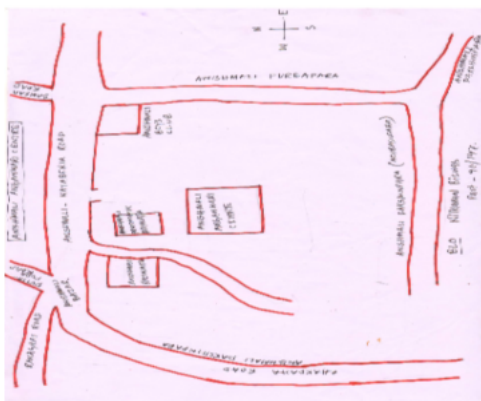

Nazri Naksha