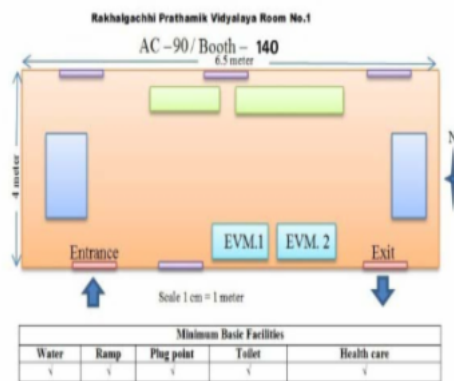

নির্বাচক নিবন্ধন আধিকারিকের স্বাক্ষর

Nazri Naksha

Google Map View

Polling Station Building Front View

Polling Station Front View

Cad View

Key MAP View

1	NEY1723899	ফটো উপলব্ধ	2	WB/12/080/453562	ফটো উপলব্ধ	3	NEY2633907	ফটো উপলব্ধ
নাম : বিনয় কবিরাজ পিতার নাম: বিমল কবিরাজ বাড়ির নং : n0238 বয়স : 33 লিঙ্গ : পুরুষ			নাম : বিমল কবিরাজ পিতার নাম: অমৃত কবিরাজ বাড়ির নং : n0237 বয়স : 63 লিঙ্গ : পুরুষ			নাম : অমৃতা খা পিতার নাম: অসীম খা বাড়ির নং : n0332 বয়স : 24 লিঙ্গ : পুরুষ		
4	MTK2810844	ফটো উপলব্ধ	5	NEY1577899	ফটো উপলব্ধ	6	SKQ1344332	ফটো উপলব্ধ
নাম : বিশ্বজিত খাঁ পিতার নাম: অমরেন্দ্র খাঁ বাড়ির নং : n0131 বয়স : 40 লিঙ্গ : পুরুষ			নাম : দেবাশিষ খাঁ পিতার নাম: দিলীপ কুমার খাঁ বাড়ির নং : n0814 বয়স : 33 লিঙ্গ : পুরুষ			নাম : কাকলি সাহা খাঁ স্বামীর নাম: দেবাশিষ খাঁ বাড়ির নং : এন0214 বয়স : 33 লিঙ্গ : মহিলা		
7	WPL1730571	ফটো উপলব্ধ	8	NEY1577857	ফটো উপলব্ধ	9	MTK3313012	ফটো উপলব্ধ
নাম : শান্তি খাঁ স্বামীর নাম: বিশ্বজিৎ খাঁ বাড়ির নং : N0131 বয়স : 29 লিঙ্গ : মহিলা			নাম : আশিষ খাঁ পিতার নাম: দিলীপ কুমার খাঁ বাড়ির নং : এন014 বয়স : 33 লিঙ্গ : পুরুষ			নাম : অজিত খাঁ পিতার নাম: অমরেন্দ্র খাঁ বাড়ির নং : n0131 বয়স : 50 লিঙ্গ : পুরুষ		
Q 10	NEY1578103	ফটো উপলব্ধ	11	WB/12/080/501249	ফটো উপলব্ধ	12	WB/12/080/501040	ফটো উপলব্ধ
নাম : সন্ধ্যা খাঁ স্বামীর নাম: অসীম খা বাড়ির নং : বয়স : 36 লিঙ্গ : মহিলা			নাম : অসীম খাঁ পিতার নাম: অমরেন্দ্র খাঁ বাড়ির নং : n0131 বয়স : 51 লিঙ্গ : পুরুষ			নাম : অঞ্জলী খাঁ স্বামীর নাম: অমরেন্দ্র খাঁ বাড়ির নং : n0131 বয়স : 69 লিঙ্গ : মহিলা		
Q 13	NEY1449586	ফটো উপলব্ধ	14	NEY2995470	ফটো উপলব্ধ	15	NEY2493252	ফটো উপলব্ধ
নাম : দিলীপ কুমার খাঁ পিতার নাম: খগেন্দ্রনাথ খা বাড়ির নং : এন0214 বয়স : 63 লিঙ্গ : পুরুষ			নাম : দেবপ্রভা খাঁ পিতার নাম: দীপক খান বাড়ির নং : এন0214 বয়স : 23 লিঙ্গ : পুরুষ			নাম : শিল্পী দাস স্বামীর নাম: বাবু দাস বাড়ির নং : এন0215 বয়স : 26 লিঙ্গ : মহিলা		
Q 16	NEY1449651	ফটো উপলব্ধ	17	NEY2279164	ফটো উপলব্ধ	Q 18	NEY2408060	ফটো উপলব্ধ
নাম : উত্তরা খান স্বামীর নাম: দিলীপ কুমার খাঁ বাড়ির নং : বয়স : 52 লিঙ্গ : মহিলা			নাম : বাবু দাস পিতার নাম: বসন্ত দাস বাড়ির নং : n0815 বয়স : 33 লিঙ্গ : পুরুষ			নাম : লিপিকা গাইন (স্বয়ংক্রিয়) স্বামীর নাম: সুফল গাইন বাড়ির নং : n0084 বয়স : 40 লিঙ্গ : মহিলা		
19	NEY2408151	ফটো উপলব্ধ	20	MTK3313236	ফটো উপলব্ধ	21	WB/12/080/501265	ফটো উপলব্ধ
নাম : শর্মিলা চৌধুরী (বিশ্বাস) স্বামীর নাম: প্রহ্লাদ চৌধুরী বাড়ির নং : n0290 বয়স : 30 লিঙ্গ : মহিলা			নাম : বন্দনা ঘোষ স্বামীর নাম: বিকাশ ঘোষ বাড়ির নং : n0046 বয়স : 41 লিঙ্গ : মহিলা			নাম : কমলা ঘোষ স্বামীর নাম: বীরেন ঘোষ বাড়ির নং : n0046 বয়স : 66 লিঙ্গ : মহিলা		
22	WB/12/080/501325	ফটো উপলব্ধ	23	MTK2617991	ফটো উপলব্ধ	24	WB/12/080/501314	ফটো উপলব্ধ
নাম : রেখা ঘোষ স্বামীর নাম: নিত্যানন্দ ঘোষ বাড়ির নং : n0204 বয়স : 51 লিঙ্গ : মহিলা			নাম : পার্বতী ঘোষ স্বামীর নাম: কার্তিক ঘোষ বাড়ির নং : n0143 বয়স : 33 লিঙ্গ : মহিলা			নাম : কার্তিক ঘোষ পিতার নাম: সুশীল ঘোষ বাড়ির নং : n0143 বয়স : 50 লিঙ্গ : পুরুষ		
25	NEY1970201	ফটো উপলব্ধ	26	WB/12/080/501326	ফটো উপলব্ধ	27	WB/12/080/501315	ফটো উপলব্ধ
নাম : সুভঙ্কর ঘোষ পিতার নাম: নিত্যানন্দ ঘোষ বাড়ির নং : n0143 বয়স : 31 লিঙ্গ : পুরুষ			নাম : নিত্যানন্দ ঘোষ পিতার নাম: সুশীল ঘোষ বাড়ির নং : n0143 বয়স : 61 লিঙ্গ : পুরুষ			নাম : সুরচি ঘোষ স্বামীর নাম: সুশীল ঘোষ বাড়ির নং : n0143 বয়স : 71 লিঙ্গ : মহিলা		
28	NEY1449552	ফটো উপলব্ধ	29	MTK2810208	ফটো উপলব্ধ	30	MTK3203999	ফটো উপলব্ধ
নাম : টুলু ঘোষ স্বামীর নাম: বিশ্বজিৎ ঘোষ বাড়ির নং : n0046 বয়স : 36 লিঙ্গ : মহিলা			নাম : বিকাশ ঘোষ পিতার নাম: বিরেন ঘোষ বাড়ির নং : n0046 বয়স : 40 লিঙ্গ : পুরুষ			নাম : বিশ্বজিৎ ঘোষ পিতার নাম: বিরেন ঘোষ বাড়ির নং : n0046 বয়স : 45 লিঙ্গ : পুরুষ		