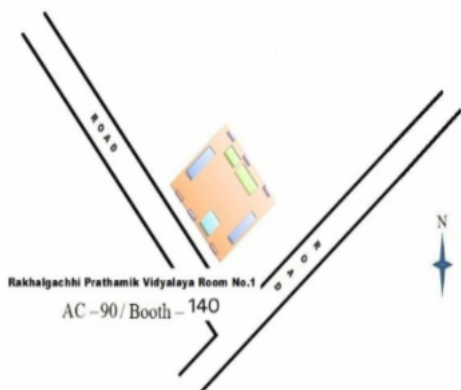

নির্বাচক নিবন্ধন আধিকারিকের স্বাক্ষর

Nazri Naksha

Google Map View

Polling Station Building Front View

Polling Station Front View

Cad View

Key MAP View

1	NEY1723899	ফটো উপলব্ধ	2	WB/12/080/453562	ফটো উপলব্ধ	3	NEY2633907	ফটো উপলব্ধ
নাম : বিনয় কবিরাজ পিতার নাম: বিমল কবিরাজ বাড়ির নং : n0238 বয়স : 33 লিঙ্গ : পুরুষ			নাম : বিমল কবিরাজ পিতার নাম: অমৃত কবিরাজ বাড়ির নং : n0237 বয়স : 63 লিঙ্গ : পুরুষ			নাম : অমৃতা খা পিতার নাম: অসীম খা বাড়ির নং : n0332 বয়স : 24 লিঙ্গ : পুরুষ		
4	MTK2810844	ফটো উপলব্ধ	5	NEY1577899	ফটো উপলব্ধ	6	SKQ1344332	ফটো উপলব্ধ
নাম : বিশ্বজিত খাঁ পিতার নাম: অমরেন্দ্র খাঁ বাড়ির নং : n0131 বয়স : 40 লিঙ্গ : পুরুষ			নাম : দেবাশিষ খাঁ পিতার নাম: দিলীপ কুমার খাঁ বাড়ির নং : n0814 বয়স : 33 লিঙ্গ : পুরুষ			নাম : কাকলি সাহা খাঁ স্বামীর নাম: দেবাশিষ খাঁ বাড়ির নং : এন0214 বয়স : 33 লিঙ্গ : মহিলা		
7	WPL1730571	ফটো উপলব্ধ	8	NEY1577857	ফটো উপলব্ধ	9	MTK3313012	ফটো উপলব্ধ
নাম : শান্তি খাঁ স্বামীর নাম: বিশ্বজিৎ খাঁ বাড়ির নং : N0131 বয়স : 29 লিঙ্গ : মহিলা			নাম : আশিষ খাঁ পিতার নাম: দিলীপ কুমার খাঁ বাড়ির নং : এন014 বয়স : 33 লিঙ্গ : পুরুষ			নাম : অজিত খাঁ পিতার নাম: অমরেন্দ্র খাঁ বাড়ির নং : n0131 বয়স : 50 লিঙ্গ : পুরুষ		
Q 10	NEY1578103	ফটো উপলব্ধ	11	WB/12/080/501249	ফটো উপলব্ধ	12	WB/12/080/501040	ফটো উপলব্ধ
নাম : সন্ধ্যা খাঁ স্বামীর নাম: অসীম খা বাড়ির নং : বয়স : 36 লিঙ্গ : মহিলা			নাম : অসীম খাঁ পিতার নাম: অমরেন্দ্র খাঁ বাড়ির নং : n0131 বয়স : 51 লিঙ্গ : পুরুষ			নাম : অঞ্জলী খাঁ স্বামীর নাম: অমরেন্দ্র খাঁ বাড়ির নং : n0131 বয়স : 69 লিঙ্গ : মহিলা		
Q 13	NEY1449586	ফটো উপলব্ধ	14	NEY2995470	ফটো উপলব্ধ	15	NEY2493252	ফটো উপলব্ধ
নাম : দিলীপ কুমার খাঁ পিতার নাম: খগেন্দ্রনাথ খা বাড়ির নং : এন0214 বয়স : 63 লিঙ্গ : পুরুষ			নাম : দেবপ্রভা খাঁ পিতার নাম: দীপক খান বাড়ির নং : এন0214 বয়স : 23 লিঙ্গ : পুরুষ			নাম : শিল্পী দাস স্বামীর নাম: বাবু দাস বাড়ির নং : এন0215 বয়স : 26 লিঙ্গ : মহিলা		
Q 16	NEY1449651	ফটো উপলব্ধ	17	NEY2279164	ফটো উপলব্ধ	Q 18	NEY2408060	ফটো উপলব্ধ
নাম : উত্তরা খান স্বামীর নাম: দিলীপ কুমার খাঁ বাড়ির নং : বয়স : 52 লিঙ্গ : মহিলা			নাম : বাবু দাস পিতার নাম: বসন্ত দাস বাড়ির নং : n0815 বয়স : 33 লিঙ্গ : পুরুষ			নাম : লিপিকা গাইন (স্বয়ংক্রিয়) স্বামীর নাম: সুফল গাইন বাড়ির নং : n0084 বয়স : 40 লিঙ্গ : মহিলা		
19	NEY2408151	ফটো উপলব্ধ	20	MTK3313236	ফটো উপলব্ধ	21	WB/12/080/501265	ফটো উপলব্ধ
নাম : শর্মিলা চৌধুরী (বিশ্বাস) স্বামীর নাম: প্রহ্লাদ চৌধুরী বাড়ির নং : n0290 বয়স : 30 লিঙ্গ : মহিলা			নাম : বন্দনা ঘোষ স্বামীর নাম: বিকাশ ঘোষ বাড়ির নং : n0046 বয়স : 41 লিঙ্গ : মহিলা			নাম : কমলা ঘোষ স্বামীর নাম: বীরেন ঘোষ বাড়ির নং : n0046 বয়স : 66 লিঙ্গ : মহিলা		
22	WB/12/080/501325	ফটো উপলব্ধ	23	MTK2617991	ফটো উপলব্ধ	24	WB/12/080/501314	ফটো উপলব্ধ
নাম : রেখা ঘোষ স্বামীর নাম: নিত্যানন্দ ঘোষ বাড়ির নং : n0204 বয়স : 51 লিঙ্গ : মহিলা			নাম : পার্বতী ঘোষ স্বামীর নাম: কার্তিক ঘোষ বাড়ির নং : n0143 বয়স : 33 লিঙ্গ : মহিলা			নাম : কার্তিক ঘোষ পিতার নাম: সুশীল ঘোষ বাড়ির নং : n0143 বয়স : 50 লিঙ্গ : পুরুষ		
25	NEY1970201	ফটো উপলব্ধ	26	WB/12/080/501326	ফটো উপলব্ধ	27	WB/12/080/501315	ফটো উপলব্ধ
নাম : সুভঙ্কর ঘোষ পিতার নাম: নিত্যানন্দ ঘোষ বাড়ির নং : n0143 বয়স : 31 লিঙ্গ : পুরুষ			নাম : নিত্যানন্দ ঘোষ পিতার নাম: সুশীল ঘোষ বাড়ির নং : n0143 বয়স : 61 লিঙ্গ : পুরুষ			নাম : সুরচি ঘোষ স্বামীর নাম: সুশীল ঘোষ বাড়ির নং : n0143 বয়স : 71 লিঙ্গ : মহিলা		
28	NEY1449552	ফটো উপলব্ধ	29	MTK2810208	ফটো উপলব্ধ	30	MTK3203999	ফটো উপলব্ধ
নাম : টুলু ঘোষ স্বামীর নাম: বিশ্বজিৎ ঘোষ বাড়ির নং : n0046 বয়স : 36 লিঙ্গ : মহিলা			নাম : বিকাশ ঘোষ পিতার নাম: বিরেন ঘোষ বাড়ির নং : n0046 বয়স : 40 লিঙ্গ : পুরুষ			নাম : বিশ্বজিৎ ঘোষ পিতার নাম: বিরেন ঘোষ বাড়ির নং : n0046 বয়স : 45 লিঙ্গ : পুরুষ		