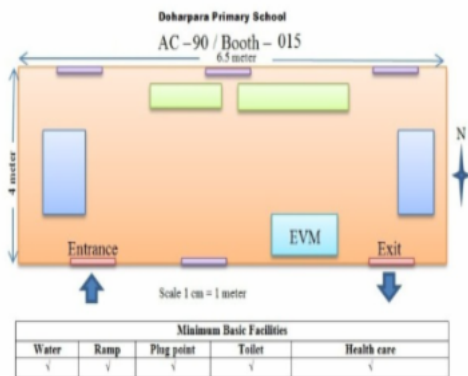

Cad View

Key MAP View