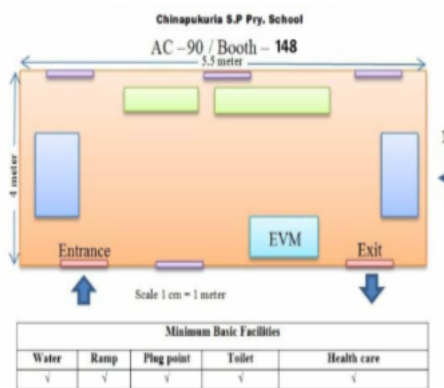

Cad View

Key MAP View