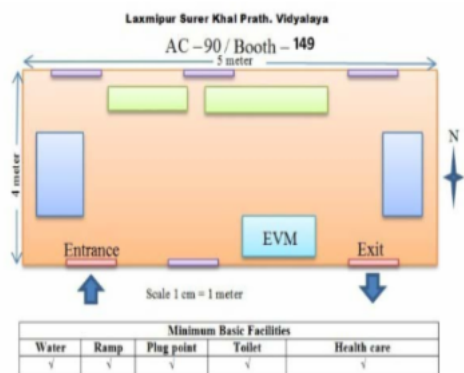

নির্বাচক নিবন্ধন আধিকারিকের স্বাক্ষর

Nazri Naksha

Google Map View

Polling Station Building Front View

Polling Station Front View

Cad View

Key MAP View

1 নাম : সুনীতা কবিরাজ স্বামীর নাম : অখিল কবিরাজ বাড়ির নং : n0130 বয়স : 49 লিঙ্গ : মহিলা	MTK3205382 ফটো উপলব্ধ	2 নাম : অখিল কবিরাজ পিতার নাম : অনিল কবিরাজ বাড়ির নং : n0130 বয়স : 49 লিঙ্গ : পুরুষ	MTK2485225 ফটো উপলব্ধ	3 নাম : শুরা কবিরাজ স্বামীর নাম : নিখিল কবিরাজ বাড়ির নং : n0130 বয়স : 47 লিঙ্গ : মহিলা	MTK2812758 ফটো উপলব্ধ
4 নাম : নিখিল কবিরাজ পিতার নাম : অনিল কবিরাজ বাড়ির নং : n0130 বয়স : 51 লিঙ্গ : পুরুষ	MTK2070332 ফটো উপলব্ধ	5 নাম : কল্যাণী কবিরাজ স্বামীর নাম : অনুকুল কবিরাজ বাড়ির নং : n0130 বয়স : 54 লিঙ্গ : মহিলা	WB/12/080/510704 ফটো উপলব্ধ	6 নাম : অনুকুল কবিরাজ পিতার নাম : অনিল কবিরাজ বাড়ির নং : n0130 বয়স : 59 লিঙ্গ : পুরুষ	WB/12/080/510615 ফটো উপলব্ধ
7 নাম : অপূর্ব কবিরাজ পিতার নাম : অনুকুল কবিরাজ বাড়ির নং : এন0130 বয়স : 25 লিঙ্গ : পুরুষ	NEY2478790 ফটো উপলব্ধ	8 নাম : পদ্মাবতী মজুমদার স্বামীর নাম : দিলীপ মজুমদার বাড়ির নং : এন0130 বয়স : 48 লিঙ্গ : মহিলা	NEY2495810 ফটো উপলব্ধ	9 নাম : দীপা মজুমদার পিতার নাম : দিলীপ মজুমদার বাড়ির নং : এন0130 বয়স : 25 লিঙ্গ : মহিলা	NEY2495802 ফটো উপলব্ধ
10 নাম : দীপক মন্ডল পিতার নাম : নন্দকুমার মন্ডল বাড়ির নং : n0130 বয়স : 37 লিঙ্গ : পুরুষ	NEY2334480 ফটো উপলব্ধ	11 নাম : সৌরভক কবিরাজ পিতার নাম : নিখিল কবিরাজ বাড়ির নং : এন0130 বয়স : 23 লিঙ্গ : পুরুষ	NEY2762441 ফটো উপলব্ধ	12 নাম : অমিত কবিরাজ পিতার নাম : অখিল কবিরাজ বাড়ির নং : এন0130 বয়স : 25 লিঙ্গ : পুরুষ	NEY2534618 ফটো উপলব্ধ
13 নাম : স্বপ্না ঘোষ স্বামীর নাম : বিশুজিৎ ঘোষ বাড়ির নং : এন0025 বয়স : 29 লিঙ্গ : মহিলা	NEY2762516 ফটো উপলব্ধ	14 নাম : পলি ঘোষ স্বামীর নাম : পিন্টু ঘোষ বাড়ির নং : এন0025 বয়স : 32 লিঙ্গ : মহিলা	NNR1348234 ফটো উপলব্ধ	15 নাম : সুদামা ঘোষ স্বামীর নাম : নিপুল চন্দ্র ঘোষ বাড়ির নং : n0121 বয়স : 40 লিঙ্গ : মহিলা	MTK2989283 ফটো উপলব্ধ
16 নাম : রীতা ঘোষ স্বামীর নাম : সুশান্ত ঘোষ বাড়ির নং : N0036 বয়স : 32 লিঙ্গ : মহিলা	NEY2646305 ফটো উপলব্ধ	17 নাম : সুপ্রিয়া ঘোষ স্বামীর নাম : সুরত ঘোষ বাড়ির নং : N0036 বয়স : 25 লিঙ্গ : মহিলা	NEY2646180 ফটো উপলব্ধ	18 নাম : সুপ্রিয়া তরফদার(বাইন) স্বামীর নাম : দুলাল তরফদার বাড়ির নং : n0158 বয়স : 36 লিঙ্গ : মহিলা	NEY1327493 ফটো উপলব্ধ
19 নাম : দুলাল তরফদার পিতার নাম : ফনীভূষণ তরফদার বাড়ির নং : n0158 বয়স : 42 লিঙ্গ : পুরুষ	MTK2812782 ফটো উপলব্ধ	20 নাম : নিমিতা তালুকদার(রায়) স্বামীর নাম : সুবল তালুকদার বাড়ির নং : n0158 বয়স : 42 লিঙ্গ : মহিলা	NEY1327469 ফটো উপলব্ধ	21 নাম : সুবল তালুকদার পিতার নাম : প্রভাত তালুকদার বাড়ির নং : n0158 বয়স : 45 লিঙ্গ : পুরুষ	MTK2812774 ফটো উপলব্ধ
22 নাম : বিশুজিৎ ঘোষ পিতার নাম : অশোক ঘোষ বাড়ির নং : n0158 বয়স : 34 লিঙ্গ : পুরুষ	NEY1696764 ফটো উপলব্ধ	23 নাম : অখিল ঘোষ পিতার নাম : অশোক ঘোষ বাড়ির নং : n0158 বয়স : 35 লিঙ্গ : পুরুষ	NEY1451392 ফটো উপলব্ধ	24 নাম : লক্ষী ঘোষ স্বামীর নাম : অশোক ঘোষ বাড়ির নং : n0158 বয়স : 55 লিঙ্গ : মহিলা	WB/12/080/510341 ফটো উপলব্ধ
25 নাম : অশোক ঘোষ পিতার নাম : গুণলাল ঘোষ বাড়ির নং : n0158 বয়স : 67 লিঙ্গ : পুরুষ	WB/12/080/510480 ফটো উপলব্ধ	26 নাম : তারক ঘোষ পিতার নাম : কেশব ঘোষ বাড়ির নং : n0158 বয়স : 36 লিঙ্গ : পুরুষ	NEY1327345 ফটো উপলব্ধ	27 নাম : পিন্টু ঘোষ পিতার নাম : কেশব ঘোষ বাড়ির নং : n0158 বয়স : 40 লিঙ্গ : পুরুষ	MTK2813798 ফটো উপলব্ধ
28 নাম : প্রভাবালা ঘোষ স্বামীর নাম : কেশব ঘোষ বাড়ির নং : n0158 বয়স : 65 লিঙ্গ : মহিলা	WB/12/080/510340 ফটো উপলব্ধ	29 নাম : নিপুল চন্দ্র ঘোষ পিতার নাম : নলিনী ঘোষ বাড়ির নং : n0121 বয়স : 40 লিঙ্গ : পুরুষ	MTK2813715 ফটো উপলব্ধ	30 নাম : বিশুজিৎ ঘোষ পিতার নাম : নলিনী ঘোষ বাড়ির নং : n0121 বয়স : 42 লিঙ্গ : পুরুষ	NEY1579671 ফটো উপলব্ধ