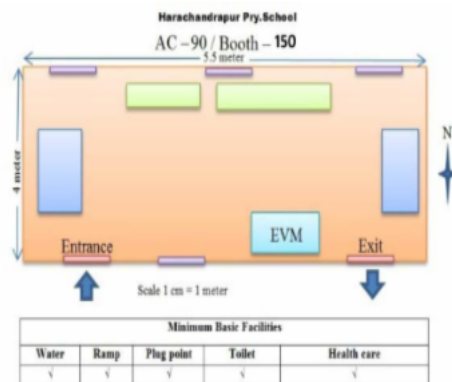

নির্বাচক নিবন্ধন আধিকারিকের স্বাক্ষর

Nazri Naksha

Google Map View

Polling Station Building Front View

Polling Station Front View

Cad View

Key MAP View

1 নাম : শিখা মজুমদার (বিশ্বাস) স্বামীর নাম: নিরঞ্জন মজুমদার বাড়ির নং : n0155 বয়স : 29 লিঙ্গ : মহিলা	NEY2334803 ফটো উপলব্ধ	2 নাম : রেবা সরকার মন্ডল স্বামীর নাম: বাবু মন্ডল বাড়ির নং : নং155 বয়স : 37 লিঙ্গ : মহিলা	ZMJ1365543 ফটো উপলব্ধ	3 নাম : কল্যাণী মন্ডল পিতার নাম: বাবু মন্ডল বাড়ির নং : নং155 বয়স : 22 লিঙ্গ : মহিলা	NEY2855724 ফটো উপলব্ধ
4 নাম : রাজু মন্ডল পিতার নাম: নজরুল মন্ডল বাড়ির নং : n0208 বয়স : 27 লিঙ্গ : পুরুষ	NEY2334829 ফটো উপলব্ধ	Q 5 নাম : পলাশ কীর্তনীয়া পিতার নাম: গোপাল কীর্তনীয়া বাড়ির নং : বয়স : 31 লিঙ্গ : পুরুষ	NEY2334837 ফটো উপলব্ধ	6 নাম : আন্বা গোলদার পিতার নাম: রামচন্দ্র গোলদার বাড়ির নং : এন00224 বয়স : 23 লিঙ্গ : পুরুষ	NEY2762680 ফটো উপলব্ধ
7 নাম : অসিত ঘোষ পিতার নাম: অজিত ঘোষ বাড়ির নং : এন0013 বয়স : 43 লিঙ্গ : পুরুষ	MTK2736957 ফটো উপলব্ধ	Q 8 নাম : দীপা দে স্বামীর নাম: বিপ্লব চন্দ্র দে বাড়ির নং : বয়স : 32 লিঙ্গ : মহিলা	NEY2229813 ফটো উপলব্ধ	9 নাম : বিশ্বজিত ঘোষ পিতার নাম: কালিদাস ঘোষ বাড়ির নং : n0014 বয়স : 42 লিঙ্গ : পুরুষ	MTK2407542 ফটো উপলব্ধ
10 নাম : সুধমা বিশ্বাস পিতার নাম: পাগল বিশ্বাস বাড়ির নং : এন0013 বয়স : 22 লিঙ্গ : মহিলা	NEY2809622 ফটো উপলব্ধ	11 নাম : মৌসুমী ঘোষ (বিশ্বাস) স্বামীর নাম: বিশ্বনাথ বিশ্বাস বাড়ির নং : n0020 বয়স : 34 লিঙ্গ : মহিলা	NEY1451921 ফটো উপলব্ধ	12 নাম : জীবন কৃষ্ণ ঘোষ পিতার নাম: বৈদ্যনাথ ঘোষ বাড়ির নং : n0020 বয়স : 58 লিঙ্গ : পুরুষ	NEY2987857 ফটো উপলব্ধ
13 নাম : পূর্ণিমা বৈরাগী স্বামীর নাম: গোপাল বৈরাগী বাড়ির নং : n0013 বয়স : 30 লিঙ্গ : মহিলা	NEY1972165 ফটো উপলব্ধ	14 নাম : আরজিনা মন্ডল স্বামীর নাম: ইব্রাহিম মণ্ডল বাড়ির নং : n0002 বয়স : 42 লিঙ্গ : মহিলা	MTK2407534 ফটো উপলব্ধ	15 নাম : প্রিয়ঙ্কা ঘোষ পিতার নাম: অশোক ঘোষ বাড়ির নং : n000 বয়স : 24 লিঙ্গ : মহিলা	NEY2600641 ফটো উপলব্ধ
16 নাম : পিংকি ঘোষ পিতার নাম: পরিতোষ ঘোষ বাড়ির নং : n0150 বয়স : 38 লিঙ্গ : মহিলা	MTK3283538 ফটো উপলব্ধ	17 নাম : রামকৃষ্ণ ঘোষ পিতার নাম: বৈদ্যনাথ ঘোষ বাড়ির নং : n0019 বয়স : 60 লিঙ্গ : পুরুষ	NEY2601623 ফটো উপলব্ধ	18 নাম : সঞ্জয় ঘোষ পিতার নাম: অজিত ঘোষ বাড়ির নং : N0013 বয়স : 41 লিঙ্গ : পুরুষ	MTK2736940 ফটো উপলব্ধ
19 নাম : পাগল বিশ্বাস পিতার নাম: সুধীর বিশ্বাস বাড়ির নং : এন0013 বয়স : 55 লিঙ্গ : পুরুষ	NEY2979748 ফটো উপলব্ধ	20 নাম : অজিত ঘোষ পিতার নাম: হরিপদ ঘোষ বাড়ির নং : N0013 বয়স : 71 লিঙ্গ : পুরুষ	WB/12/080/282166 ফটো উপলব্ধ	21 নাম : সুচিত্রা ঘোষ স্বামীর নাম: অজিত ঘোষ বাড়ির নং : N0013 বয়স : 61 লিঙ্গ : মহিলা	WB/12/080/282406 ফটো উপলব্ধ
22 নাম : হাসিনা মন্ডল স্বামীর নাম: আতেশহার মন্ডল বাড়ির নং : N0074 বয়স : 46 লিঙ্গ : মহিলা	MTK2736379 ফটো উপলব্ধ	23 নাম : রত্না ঘোষ স্বামীর নাম: হারাধন ঘোষ বাড়ির নং : n0002 বয়স : 39 লিঙ্গ : মহিলা	NEY1327758 ফটো উপলব্ধ	24 নাম : হারাধন ঘোষ পিতার নাম: জয়দেব ঘোষ বাড়ির নং : n0002 বয়স : 46 লিঙ্গ : পুরুষ	MTK1848399 ফটো উপলব্ধ
25 নাম : সন্দ্যা ঘোষ স্বামীর নাম: জয়দেব ঘোষ বাড়ির নং : n0002 বয়স : 79 লিঙ্গ : মহিলা	WB/12/080/282506 ফটো উপলব্ধ	26 নাম : অঞ্জনা ঘোষ স্বামীর নাম: জীবন ঘোষ বাড়ির নং : n0020 বয়স : 54 লিঙ্গ : মহিলা	WB/12/080/282577 ফটো উপলব্ধ	27 নাম : মিতালী ঘোষ স্বামীর নাম: রামকৃষ্ণ ঘোষ বাড়ির নং : n0019 বয়স : 46 লিঙ্গ : মহিলা	MTK2407914 ফটো উপলব্ধ
28 নাম : চম্পা ঘোষ(মন্ডল) স্বামীর নাম: বিশ্বজিত ঘোষ বাড়ির নং : n0014 বয়স : 31 লিঙ্গ : মহিলা	NEY1972074 ফটো উপলব্ধ	29 নাম : সরজিত ঘোষ পিতার নাম: কালিদাস ঘোষ বাড়ির নং : n0014 বয়স : 36 লিঙ্গ : পুরুষ	NEY1327675 ফটো উপলব্ধ	30 নাম : সুজিত ঘোষ পিতার নাম: কালিদাস ঘোষ বাড়ির নং : n0014 বয়স : 40 লিঙ্গ : পুরুষ	NEY1579937 ফটো উপলব্ধ